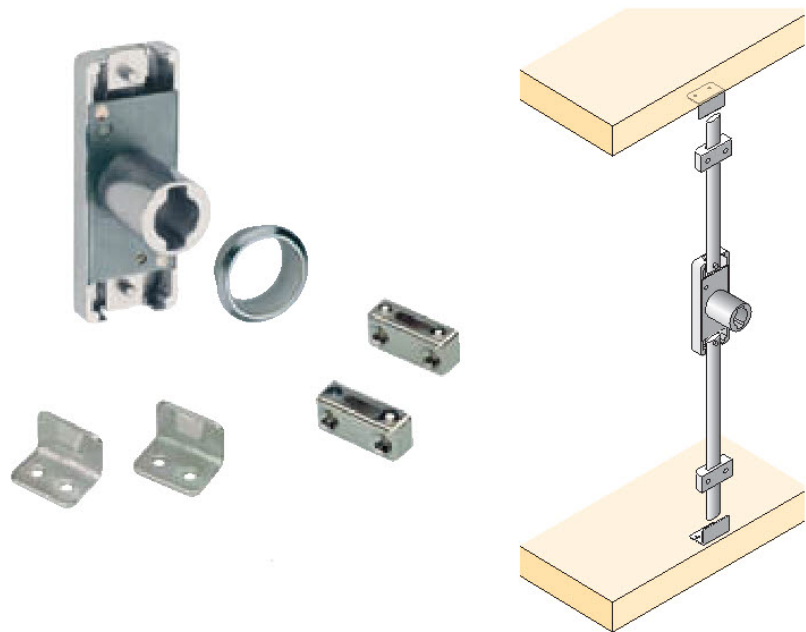

# Accessoire

## SERRURE A TRINGLES

- Fermant GAUCHE ou DROITE
- Complet avec 2 tringles de guidage
- Nickelé
- Hauteur max : 2600mm

### Kit comprenant :

- 1 serrure à pêne à cylindre
- 1 rosette
- 2 guidage de tringle
- 2 équerre de butée

Équerre de butée

Tringle de poussée 10 x 3 mm

- Acier, nickelé