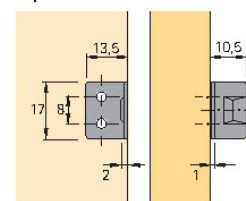

## SERRURE A TRINGLES

- Fermant GAUCHE ou DROITE
- Complet avec 2 tringles de guidage
- Nickelé
- Hauteur max : 2600mm

### Kit comprenant :

- 1 serrure à pêne à cylindre
- 1 rosette
- 2 guidage de tringle
- 2 équerre de butée

Équerre de butée

Tringle de poussée 10 x 3 mm

- Acier, nickelé