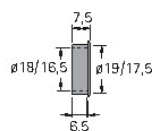

Accessoire

SERRURE A TRINGLES

- Fermant GAUCHE ou DROITE
- Complet avec 2 tringles de guidage
- Nickelé
- Hauteur max : 2600mm

Kit comprenant :

- 1 serrure à pêne à cylindre
- 1 rosette
- 2 guidage de tringle
- 2 équerre de butée