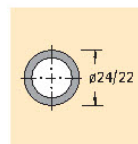

## SERRURE A TRINGLES

- Fermant GAUCHE ou DROITE
- Complet avec 2 tringles de guidage
- Nickelé
- Hauteur max : 2600mm

### Kit comprenant :

- 1 serrure à pêne à cylindre
- 1 rosette
- 2 guidage de tringle
- 2 équerre de butée

Équerre de butée

Tringle de poussée 10 x 3 mm

- Acier, nickelé