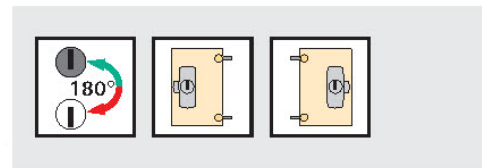

Accessoire

SERRURE A TRINGLES

- Fermant GAUCHE ou DROITE
- Complet avec 2 tringles de guidage
- Nickelé
- Hauteur max : 2600mm

Kit comprenant :

- 1 serrure à pêne à cylindre
- 1 rosette
- 2 guidage de tringle
- 2 équerre de butée