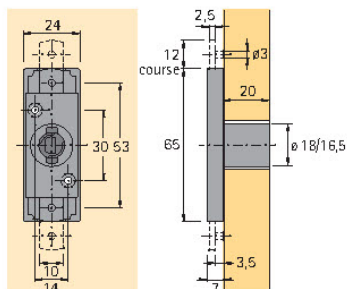

## SERRURE A TRINGLES

- Fermant GAUCHE ou DROITE
- Complet avec 2 tringles de guidage
- Nickelé
- Hauteur max : 2600mm

### Kit comprenant :

- 1 serrure à pêne à cylindre
- 1 rosette
- 2 guidage de tringle
- 2 équerre de butée

Équerre de butée

Tringle de poussée 10 x 3 mm

- Acier, nickelé