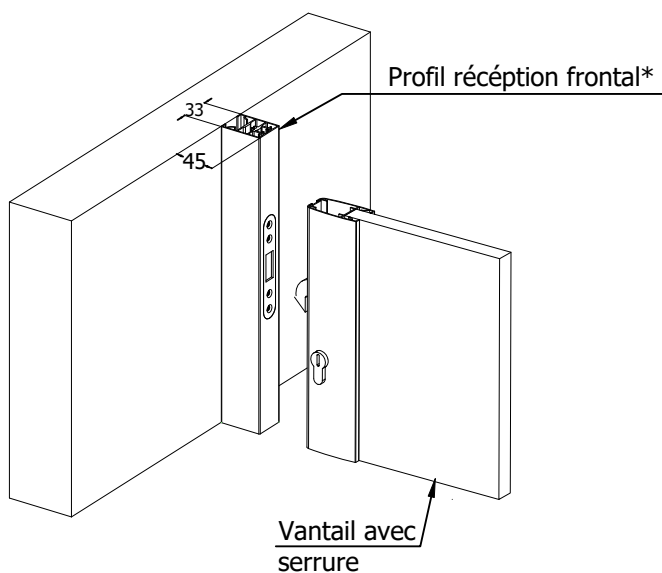

IMPLANTATIONS PERPENDICULAIRE AU MUR

IMPLANTATIONS DISPONIBLES :

* EN OPTION