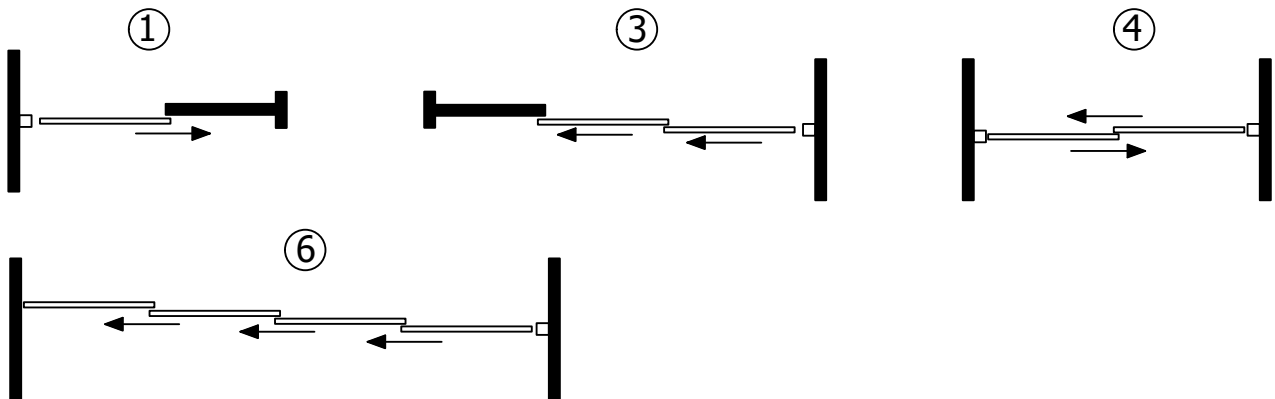

IMPLANTATIONS PERPENDICULAIRE AU MUR

IMPLANTATIONS DISPONIBLES :

* EN OPTION