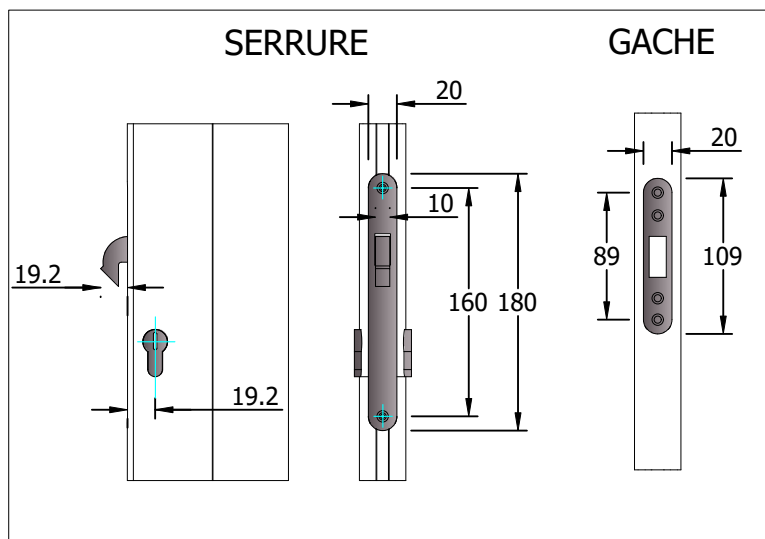

Accessoire

SERRURE A CROCHET & PROFILS DE RECEPTIONS

DISPONIBLE sur séparations de pièces RUBIS, DIAMANT, CRISTAL et OPEN

DESCRIPTIF TECHNIQUE

Cette serrure est utilisée pour les portes coulissantes de la gamme séparation de pièces. Elle constitue simplement un obstacle à l'ouverture, mais ne doit en aucun cas être considérée comme une serrure de sûreté.

La serrure est prémontée sur le vantail et est composée de :

- 1 serrure
- 2 clés OU condamnation
- Une gâche de réception

IMPLANTATIONS PARALLELES AU MUR

IMPLANTATIONS DISPONIBLES :

* EN OPTION

MONTAGE DU PROFIL DE RECEPTION GACHE A GAUCHE ET GACHE A DROITE