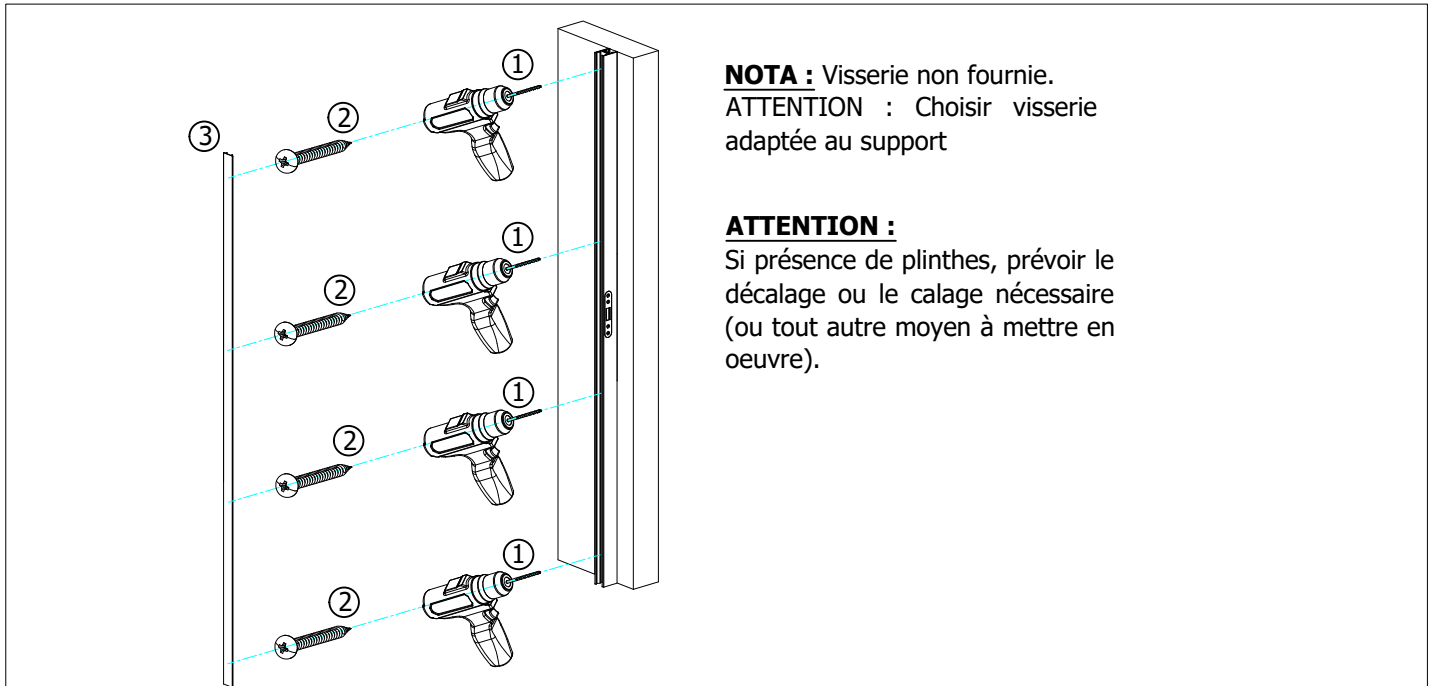

Accessoire

SERRURE A CROCHET & PROFILS DE RECEPTIONS

DISPONIBLE sur séparations de pièces RUBIS, DIAMANT, CRISTAL et OPEN

DESCRIPTIF TECHNIQUE

Cette serrure est utilisée pour les portes coulissantes de la gamme séparation de pièces. Elle constitue simplement un obstacle à l'ouverture, mais ne doit en aucun cas être considérée comme une serrure de sûreté.

La serrure est prémontée sur le vantail et est composée de :

- 1 serrure
- 2 clés OU condamnation
- Une gâche de réception

IMPLANTATIONS PARALLELES AU MUR

IMPLANTATIONS DISPONIBLES :

* EN OPTION

MONTAGE DU PROFIL DE RECEPTION GACHE A GAUCHE ET GACHE A DROITE

IMPLANTATIONS PERPENDICULAIRE AU MUR

IMPLANTATIONS DISPONIBLES :

* EN OPTION

NOTA : Visserie non fournie.
ATTENTION : Choisir visserie adaptée au support

ATTENTION :
 Si présence de plinthes, prévoir le décalage ou le calage nécessaire (ou tout autre moyen à mettre en oeuvre).