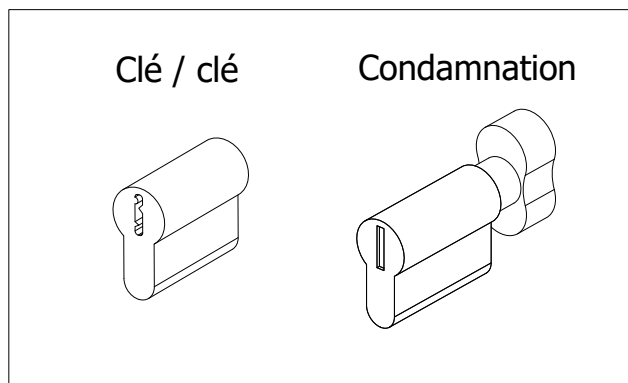

Accessoire

SERRURE A CROCHET & PROFILS DE RECEPTIONS

DISPONIBLE sur séparations de pièces RUBIS, DIAMANT, CRISTAL et OPEN

DESCRIPTIF TECHNIQUE

Cette serrure est utilisée pour les portes coulissantes de la gamme séparation de pièces. Elle constitue simplement un obstacle à l'ouverture, mais ne doit en aucun cas être considérée comme une serrure de sûreté.

La serrure est prémontée sur le vantail et est composée de :

- 1 serrure
- 2 clés OU condamnation
- Une gâche de réception

IMPLANTATIONS PARALLELES AU MUR

IMPLANTATIONS DISPONIBLES :

* EN OPTION

MONTAGE DU PROFIL DE RECEPTION GACHE A GAUCHE ET GACHE A DROITE