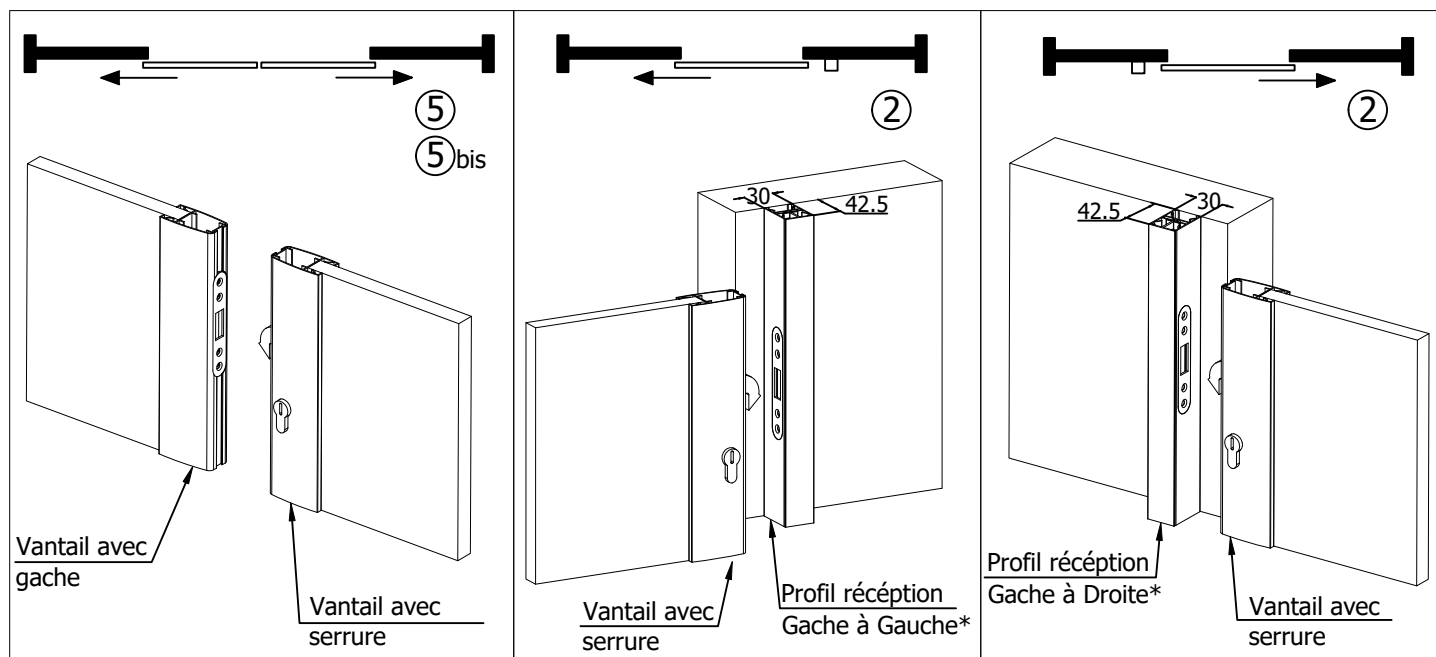

Accessoire

SERRURE A CROCHET & PROFILS DE RECEPTIONS

DISPONIBLE sur séparations de pièces RUBIS, DIAMANT, CRISTAL et OPEN

DESCRIPTIF TECHNIQUE

Cette serrure est utilisée pour les portes coulissantes de la gamme séparation de pièces. Elle constitue simplement un obstacle à l'ouverture, mais ne doit en aucun cas être considérée comme une serrure de sûreté.

La serrure est prémontée sur le vantail et est composée de :

- 1 serrure
- 2 clés OU condamnation
- Une gâche de réception

IMPLANTATIONS PARALLELES AU MUR

IMPLANTATIONS DISPONIBLES :

* EN OPTION

MONTAGE DU PROFIL DE RECEPTION GACHE A GAUCHE ET GACHE A DROITE

IMPLANTATIONS PERPENDICULAIRE AU MUR

IMPLANTATIONS DISPONIBLES :

* EN OPTION

NOTA : Visserie non fournie.
ATTENTION : Choisir visserie adaptée au support

ATTENTION :
 Si présence de plinthes, prévoir le décalage ou le calage nécessaire (ou tout autre moyen à mettre en oeuvre).