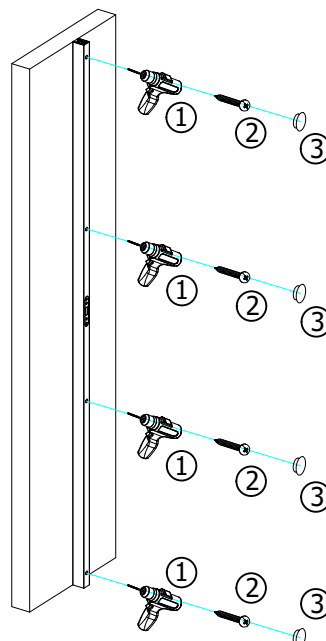

Accessoire

SERRURE A CROCHET & PROFILS DE RECEPTIONS

DISPONIBLE sur séparations de pièces RUBIS, DIAMANT, CRISTAL et OPEN

DESCRIPTIF TECHNIQUE

Cette serrure est utilisée pour les portes coulissantes de la gamme séparation de pièces. Elle constitue simplement un obstacle à l'ouverture, mais ne doit en aucun cas être considérée comme une serrure de sûreté.

La serrure est prémontée sur le vantail et est composée de :

- 1 serrure
- 2 clés OU condamnation
- Une gâche de réception

IMPLANTATIONS PARALLELES AU MUR

IMPLANTATIONS DISPONIBLES :

* EN OPTION

MONTAGE DU PROFIL DE RECEPTION GACHE A GAUCHE ET GACHE A DROITE

IMPLANTATIONS PERPENDICULAIRE AU MUR

IMPLANTATIONS DISPONIBLES :

* EN OPTION

NOTA : Visserie non fournie.
ATTENTION : Choisir visserie adaptée au support

ATTENTION :
 Si présence de plinthes, prévoir le décalage ou le calage nécessaire (ou tout autre moyen à mettre en oeuvre).