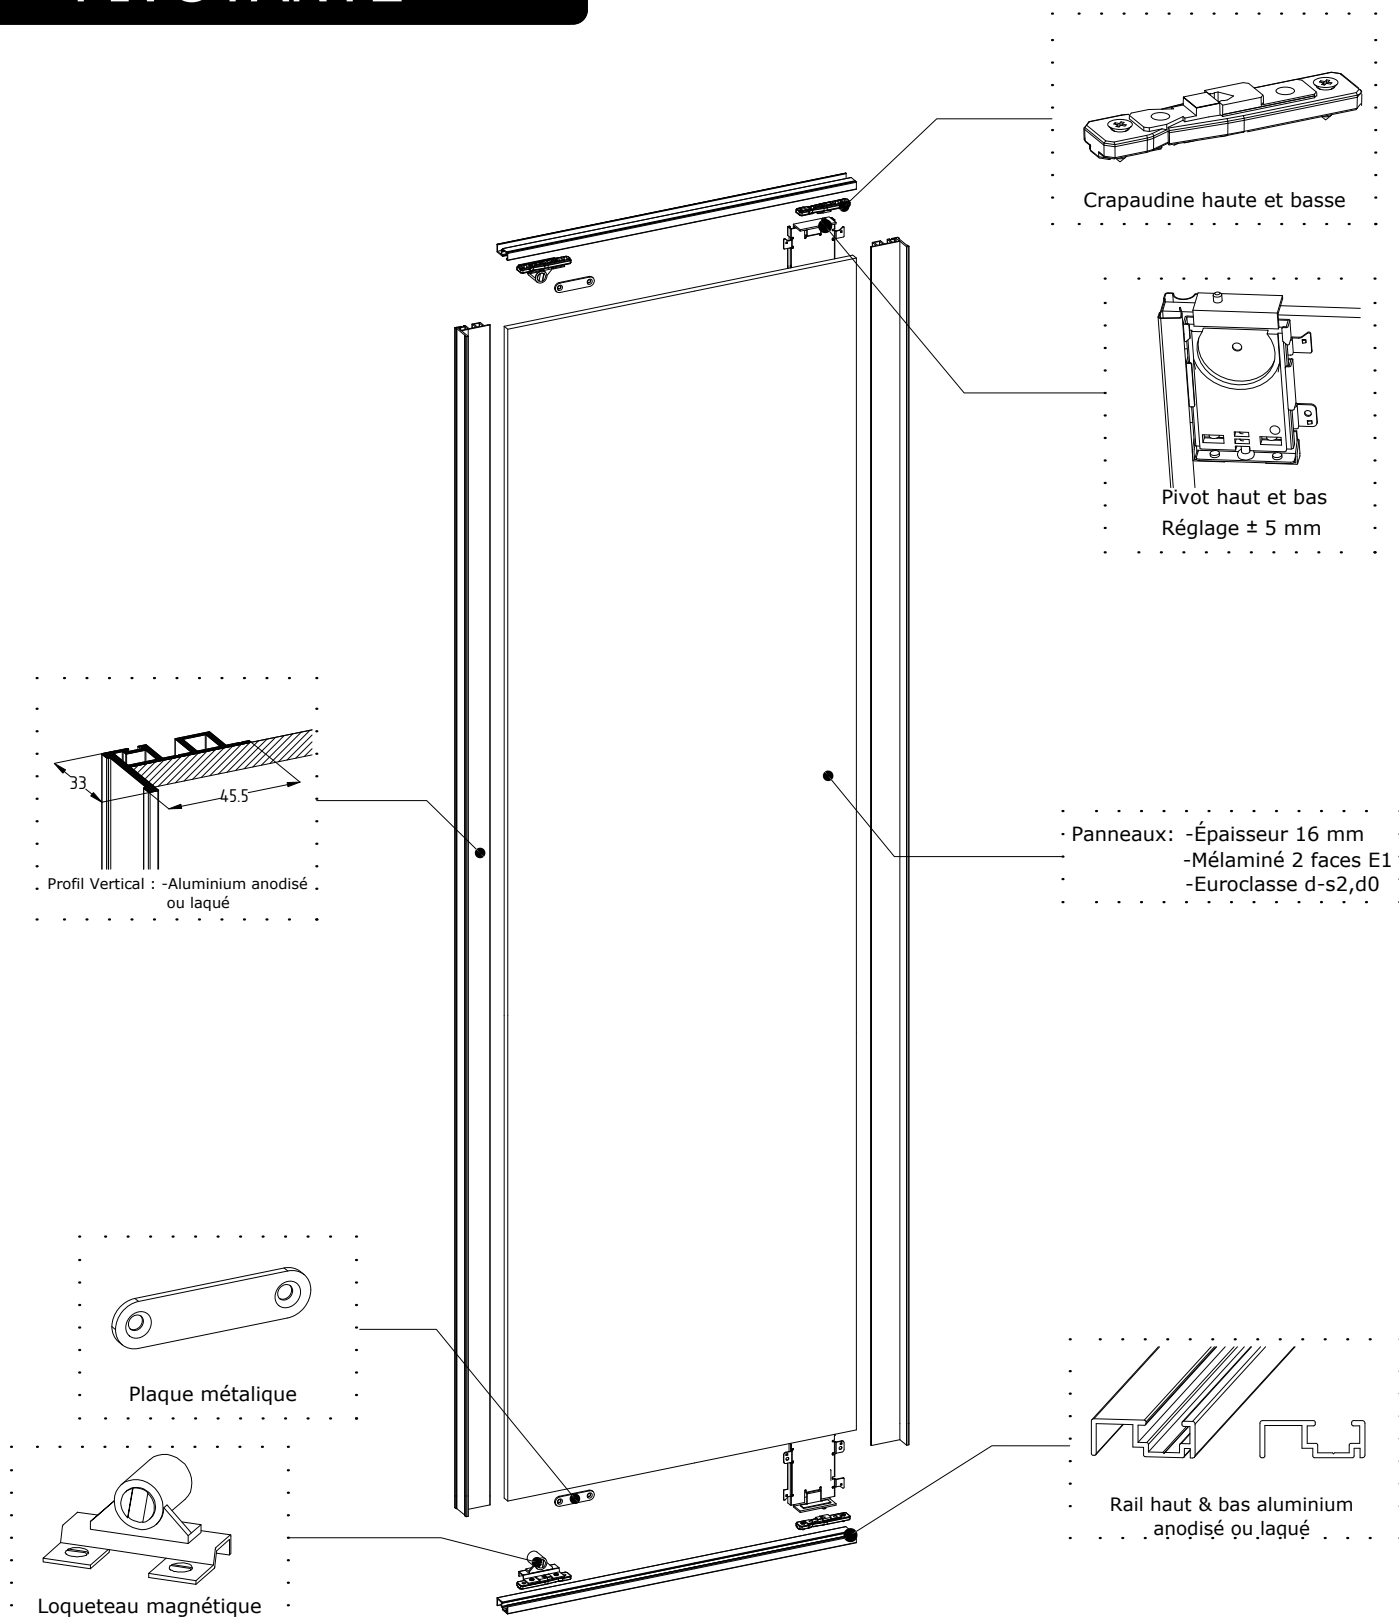

CEZAME

Gamme Aluminium

PIVOTANTE

DESCRIPTIF TECHNIQUE PORTES SUR MESURE

REPLISSAGE

Panneau : épaisseur 16 mm
Hauteur Total maxi : 2790 mm
 mini : 400 mm
Largeur Vantail maxi : 800 mm
 mini : 350 mm

Vitre/Miroir : épaisseur 4 mm
Panneau : épaisseur 12 mm
Hauteur Total maxi : Fonction du vitrage
 mini : 400 mm
Largeur Vantail maxi : 800 mm
 mini : 350 mm

SENS D'OUVERTURE

Tirant Gauche

Tirant Droite

Tirant Double

DONNÉES TECHNIQUES

Vue: Perspective

Vue: Dessus

* Côte d'encombrement pour une ouverture à 110°

Vue: Coupe