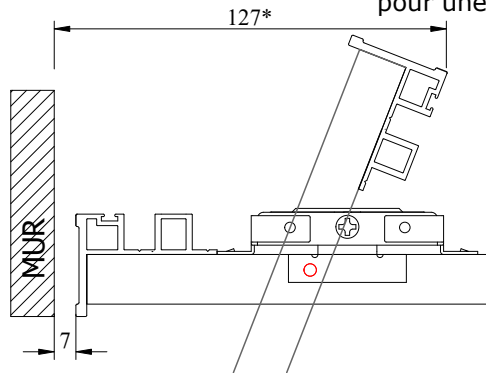

CEZAME

Gamme Aluminium

PIVOTANTE

DESCRIPTIF TECHNIQUE PORTES SUR MESURE

REPLISSAGE

Panneau : épaisseur 16 mm
Hauteur Total maxi : 2790 mm
 mini : 400 mm
Largeur Vantail maxi : 800 mm
 mini : 350 mm

Vitre/Miroir : épaisseur 4 mm
Panneau : épaisseur 12 mm
Hauteur Total maxi : Fonction du vitrage
 mini : 400 mm
Largeur Vantail maxi : 800 mm
 mini : 350 mm

SENS D'OUVERTURE

Tirant Gauche

Tirant Droite

Tirant Double

DONNÉES TECHNIQUES

Vue: Perspective

Vue: Dessus

* Côte d'encombrement pour une ouverture à 110°