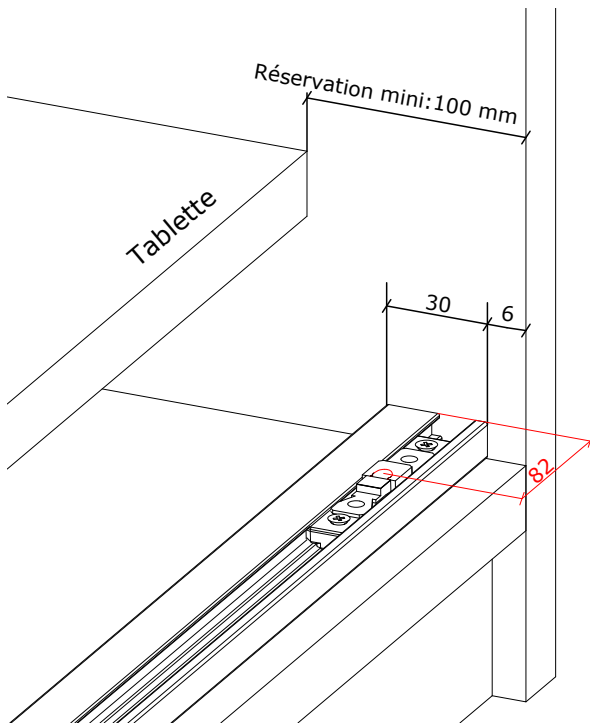

CEZAME

Gamme Aluminium

PIVOTANTE

DESCRIPTIF TECHNIQUE PORTES SUR MESURE

REPLISSAGE

Panneau : épaisseur 16 mm
Hauteur Total maxi : 2790 mm
 mini : 400 mm
Largeur Vantail maxi : 800 mm
 mini : 350 mm

Vitre/Miroir : épaisseur 4 mm
Panneau : épaisseur 12 mm
Hauteur Total maxi : Fonction du vitrage
 mini : 400 mm
Largeur Vantail maxi : 800 mm
 mini : 350 mm

SENS D'OUVERTURE

Tirant Gauche

Tirant Droite

Tirant Double

DONNÉES TECHNIQUES

Vue: Perspective

Vue: Dessus

* Côte d'encombrement pour une ouverture à 110°