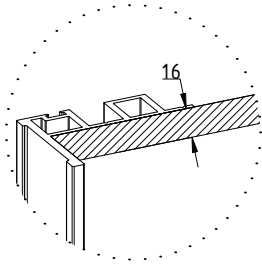

CEZAME

Gamme Aluminium

PIVOTANTE

DESCRIPTIF TECHNIQUE PORTES SUR MESURE

REPLISSAGE

Panneau : épaisseur 16 mm
Hauteur Total maxi : 2790 mm
 mini : 400 mm
Largeur Vantail maxi : 800 mm
 mini : 350 mm

Vitre/Miroir : épaisseur 4 mm
Panneau : épaisseur 12 mm
Hauteur Total maxi : Fonction du vitrage
 mini : 400 mm
Largeur Vantail maxi : 800 mm
 mini : 350 mm

SENS D'OUVERTURE

Tirant Gauche

Tirant Droite

Tirant Double

DONNÉES TECHNIQUES

Vue: Perspective

Vue: Dessus

* Côte d'encombrement pour une ouverture à 110°