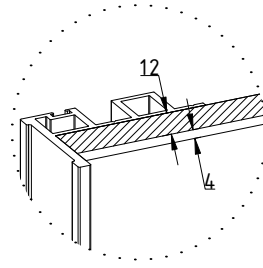

CEZAME

Gamme Aluminium

PIVOTANTE

DESCRIPTIF TECHNIQUE PORTES SUR MESURE

REPLISSAGE

Panneau : épaisseur 16 mm
Hauteur Total maxi : 2790 mm
 mini : 400 mm
Largeur Vantail maxi : 800 mm
 mini : 350 mm

Vitre/Miroir : épaisseur 4 mm
Panneau : épaisseur 12 mm
Hauteur Total maxi : Fonction du vitrage
 mini : 400 mm
Largeur Vantail maxi : 800 mm
 mini : 350 mm

SENS D'OUVERTURE

Tirant Gauche

Tirant Droite

Tirant Double

DONNÉES TECHNIQUES

Vue: Perspective

Vue: Dessus

* Côte d'encombrement pour une ouverture à 110°