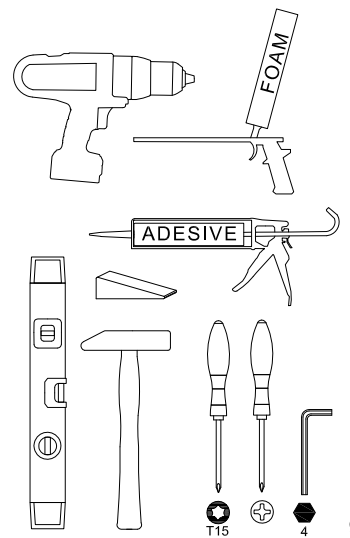

TELAIO ERA 021

ERA 021 FRAME

CADRE ERA 021

1**2****2****3****4****6****7****8****9****10**

11**12****13****14**

22

23

TC 3.9x30 

24

25

LATO ESTERNO - EXTERNAL SIDE - COTE EXTERIEUR

26

LATO ESTERNO - EXTERNAL SIDE - COTE EXTERIEUR

TC 3.5x30 