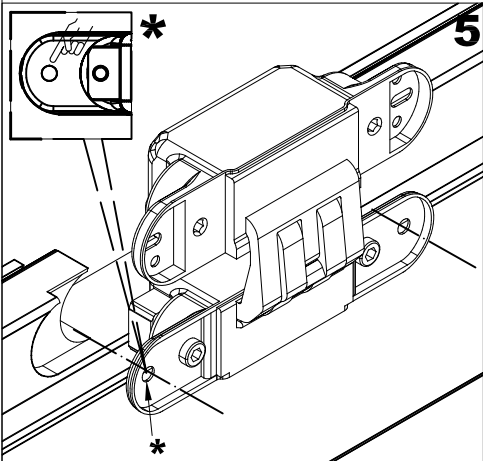

TELAIO ERA 021

ERA 021 FRAME

CADRE ERA 021

1**2****2****3****4****6****7****8****9****10**

11**12****13****14**

22

23

TC 3.9x30 

24

25

LATO ESTERNO - EXTERNAL SIDE - COTE EXTERIEUR

26

LATO ESTERNO - EXTERNAL SIDE - COTE EXTERIEUR

TC 3.5x30 