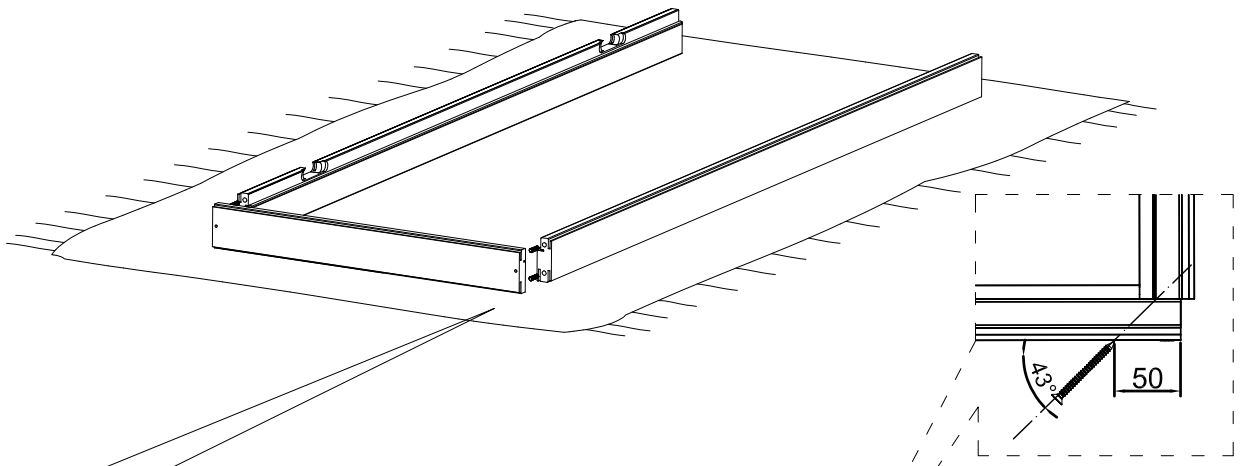

TELAIO ERA 021

ERA 021 FRAME

CADRE ERA 021

1**2****2****3****4****6****7****8****9****10**

11**12****13****14**

22

23

TC 3.9x30 

24

25

LATO ESTERNO - EXTERNAL SIDE - COTE EXTERIEUR

26

LATO ESTERNO - EXTERNAL SIDE - COTE EXTERIEUR

TC 3.5x30 