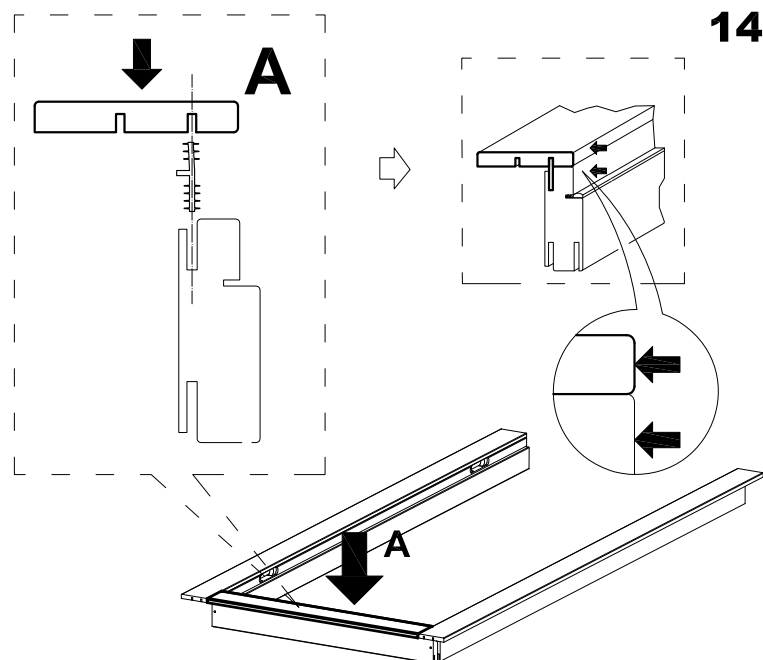

TELAIO ERA 021

ERA 021 FRAME

CADRE ERA 021

1**2****2****3****4****6****7****8****9****10**

11**12****13****14**

22

23

TC 3.9x30 

24

25

LATO ESTERNO - EXTERNAL SIDE - COTE EXTERIEUR

26

LATO ESTERNO - EXTERNAL SIDE - COTE EXTERIEUR

TC 3.5x30 