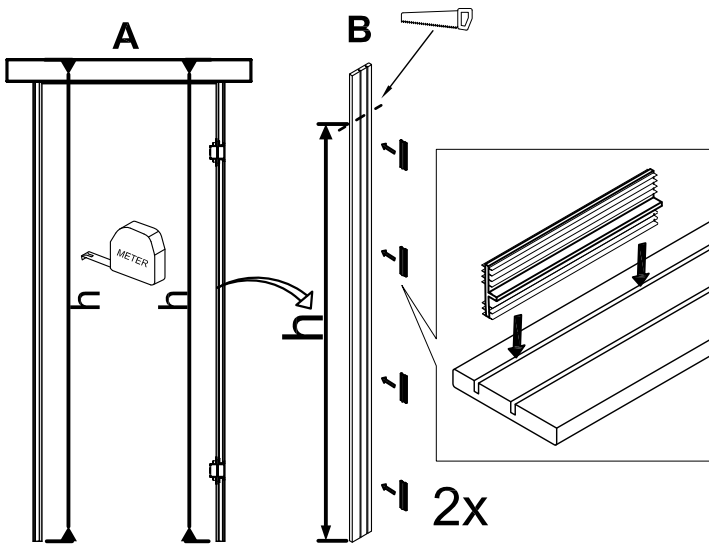

TELAIO ERA 021

ERA 021 FRAME

CADRE ERA 021

1**2****2****3****4****6****7****8****9****10**

11**12****13****14**

22

23

TC 3.9x30 

24

25

LATO ESTERNO - EXTERNAL SIDE - COTE EXTERIEUR

26

LATO ESTERNO - EXTERNAL SIDE - COTE EXTERIEUR

TC 3.5x30 