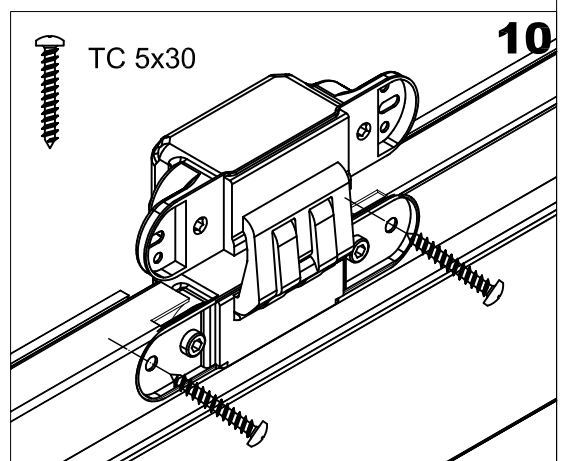

TELAIO ERA 021

ERA 021 FRAME

CADRE ERA 021

1**2****2****3****4****6****7****8****9****10**

11**12****13****14**

22

23

TC 3.9x30 

24

25

LATO ESTERNO - EXTERNAL SIDE - COTE EXTERIEUR

26

LATO ESTERNO - EXTERNAL SIDE - COTE EXTERIEUR

TC 3.5x30 