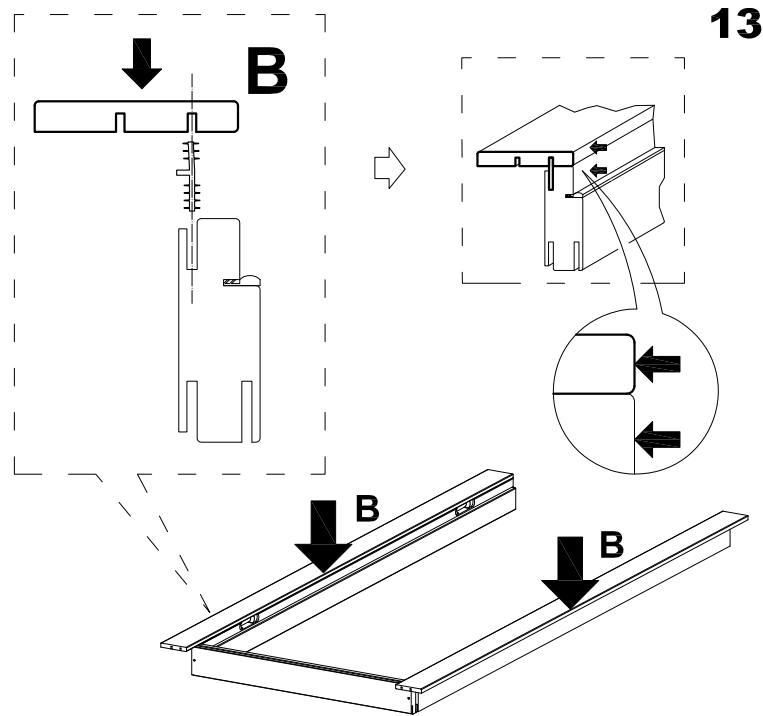

TELAIO ERA 021

ERA 021 FRAME

CADRE ERA 021

1**2****2****3****4****6****7****8****9****10**

11**12****13****14**

22

23

TC 3.9x30 

24

25

LATO ESTERNO - EXTERNAL SIDE - COTE EXTERIEUR

26

LATO ESTERNO - EXTERNAL SIDE - COTE EXTERIEUR

TC 3.5x30 