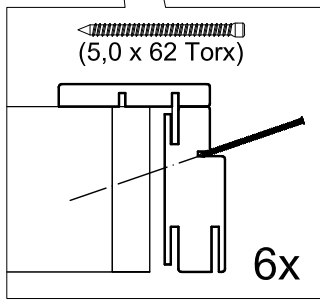

TELAIO ERA 021

ERA 021 FRAME

CADRE ERA 021

1**2****2****3****4****6****7****8****9****10**

11**12****13****14**

22

23

TC 3.9x30 

24

25

LATO ESTERNO - EXTERNAL SIDE - COTE EXTERIEUR

26

LATO ESTERNO - EXTERNAL SIDE - COTE EXTERIEUR

TC 3.5x30 