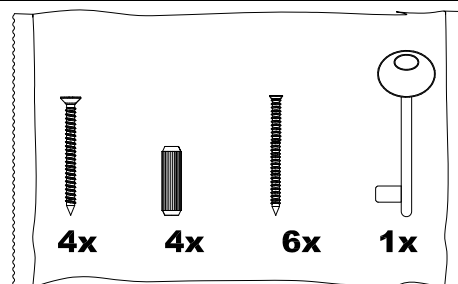

TELAIO ERA 021

ERA 021 FRAME

CADRE ERA 021

1**2****2****3****4****6****7****8****9****10**

11**12****13****14**

22

23

TC 3.9x30 

24

25

LATO ESTERNO - EXTERNAL SIDE - COTE EXTERIEUR

26

LATO ESTERNO - EXTERNAL SIDE - COTE EXTERIEUR

TC 3.5x30 