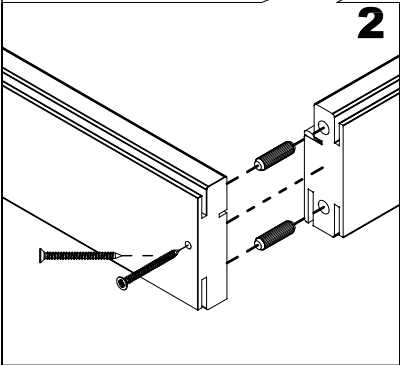

TELAIO ERA 021

ERA 021 FRAME

CADRE ERA 021

1**2****2****3****4****6****7****8****9****10**

11**12****13****14**

22

23

TC 3.9x30 

24

25

LATO ESTERNO - EXTERNAL SIDE - COTE EXTERIEUR

26

LATO ESTERNO - EXTERNAL SIDE - COTE EXTERIEUR

TC 3.5x30 