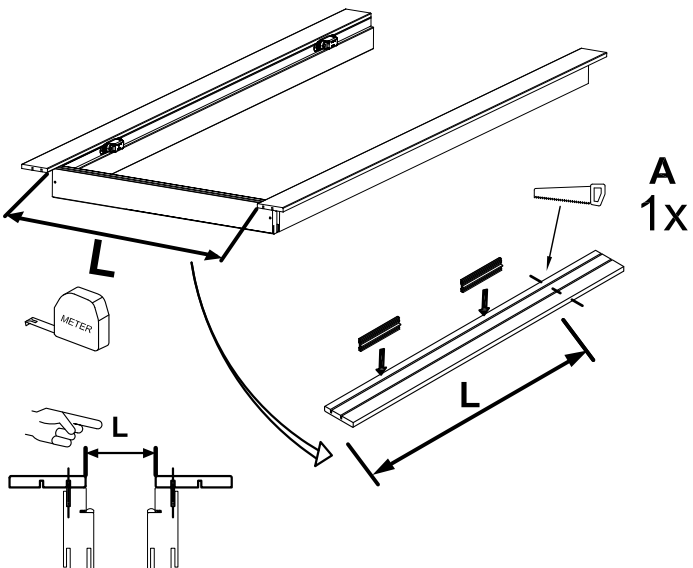

TELAIO ERA 021

ERA 021 FRAME

CADRE ERA 021

1**2****2****3****4****6****7****8****9****10**

11**12****13****14**

22

23

TC 3.9x30 

24

25

LATO ESTERNO - EXTERNAL SIDE - COTE EXTERIEUR

26

LATO ESTERNO - EXTERNAL SIDE - COTE EXTERIEUR

TC 3.5x30 