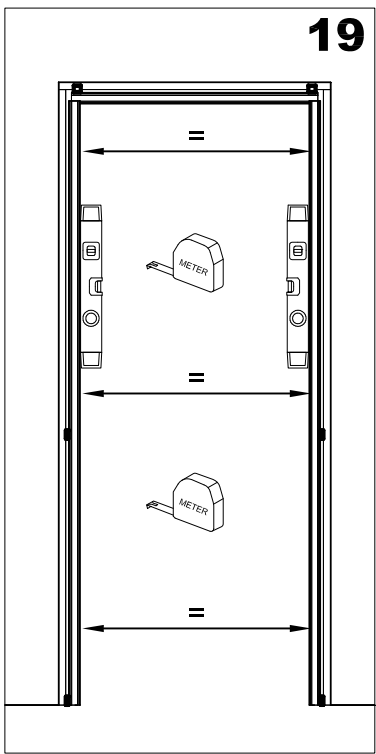

TELAIO ERA 021

ERA 021 FRAME

CADRE ERA 021

1**2****2****3****4****6****7****8****9****10**

11**12****13****14**

22

23

TC 3.9x30 

24

25

LATO ESTERNO - EXTERNAL SIDE - COTE EXTERIEUR

26

LATO ESTERNO - EXTERNAL SIDE - COTE EXTERIEUR

TC 3.5x30 