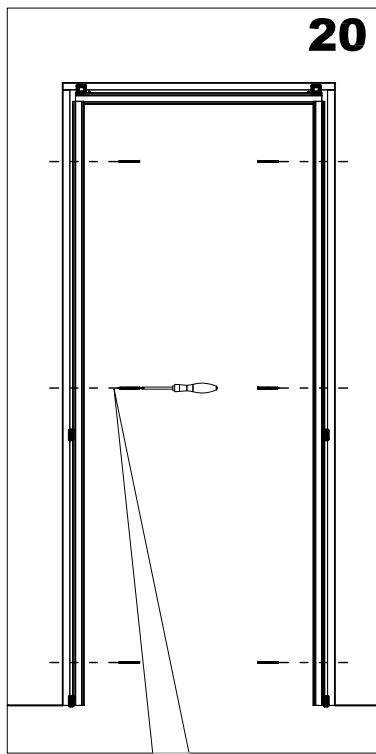

TELAIO ERA 021

ERA 021 FRAME

CADRE ERA 021

1**2****2****3****4****6****7****8****9****10**

11**12****13****14**

22

23

TC 3.9x30 

24

25

LATO ESTERNO - EXTERNAL SIDE - COTE EXTERIEUR

26

LATO ESTERNO - EXTERNAL SIDE - COTE EXTERIEUR

TC 3.5x30 