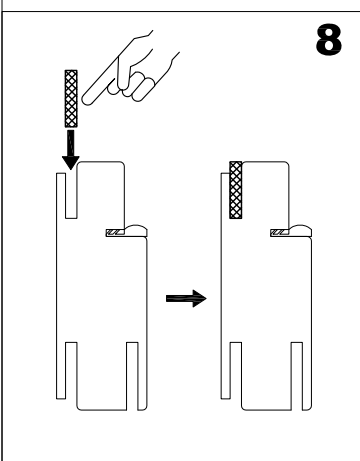

TELAIO ERA 021

ERA 021 FRAME

CADRE ERA 021

1**2****2****3****4****6****7****8****9****10**

11**12****13****14**

22

23

TC 3.9x30 

24

25

LATO ESTERNO - EXTERNAL SIDE - COTE EXTERIEUR

26

LATO ESTERNO - EXTERNAL SIDE - COTE EXTERIEUR

TC 3.5x30 