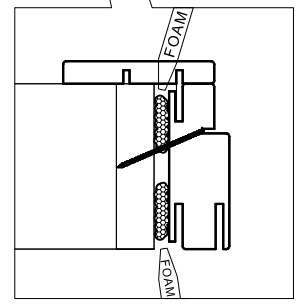

TELAIO ERA 021

ERA 021 FRAME

CADRE ERA 021

1**2****2****3****4****6****7****8****9****10**

11**12****13****14**

22

23

TC 3.9x30 

24

25

LATO ESTERNO - EXTERNAL SIDE - COTE EXTERIEUR

26

LATO ESTERNO - EXTERNAL SIDE - COTE EXTERIEUR

TC 3.5x30 