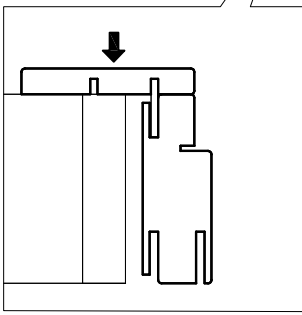

TELAIO ERA 021

ERA 021 FRAME

CADRE ERA 021

1**2****2****3****4****6****7****8****9****10**

11**12****13****14**

22

23

TC 3.9x30 

24

25

LATO ESTERNO - EXTERNAL SIDE - COTE EXTERIEUR

26

LATO ESTERNO - EXTERNAL SIDE - COTE EXTERIEUR

TC 3.5x30 