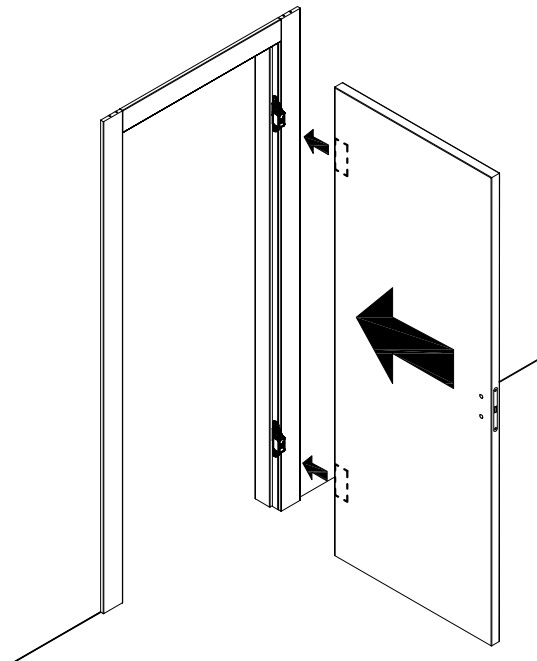

TELAIO ERA 021

ERA 021 FRAME

CADRE ERA 021

1**2****2****3****4****6****7****8****9****10**

11**12****13****14**

22

23

TC 3.9x30 

24

25

LATO ESTERNO - EXTERNAL SIDE - COTE EXTERIEUR

26

LATO ESTERNO - EXTERNAL SIDE - COTE EXTERIEUR

TC 3.5x30 