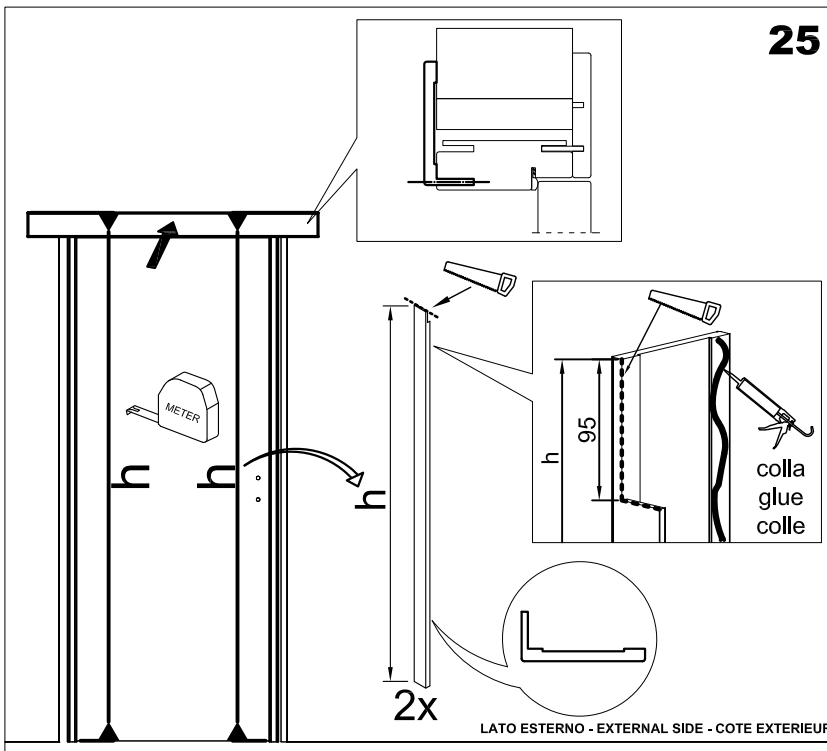

TELAIO ERA 021

ERA 021 FRAME

CADRE ERA 021

1**2****2****3****4****6****7****8****9****10**

11**12****13****14**

22

23

TC 3.9x30 

24

25

LATO ESTERNO - EXTERNAL SIDE - COTE EXTERIEUR

26

LATO ESTERNO - EXTERNAL SIDE - COTE EXTERIEUR

TC 3.5x30 