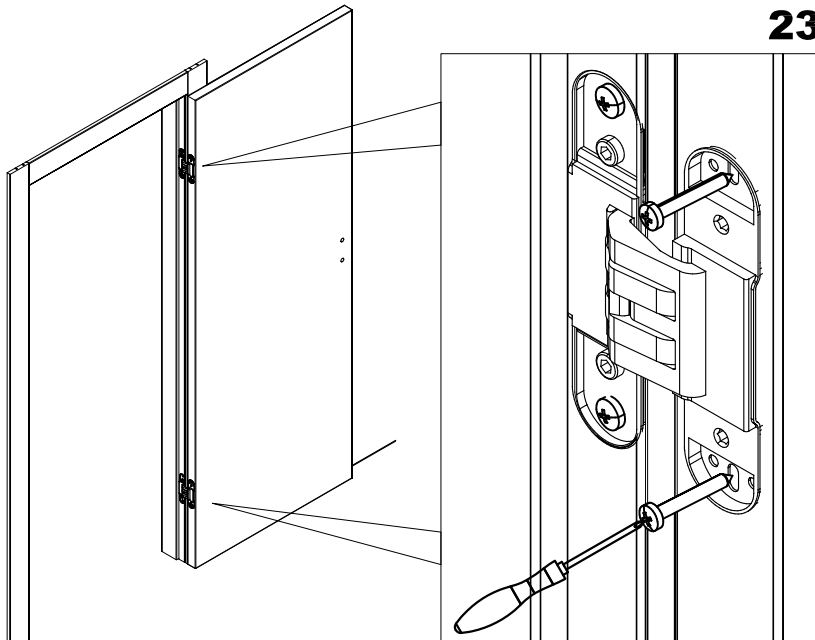

TELAIO ERA 021

ERA 021 FRAME

CADRE ERA 021

1**2****2****3****4****6****7****8****9****10**

11**12****13****14**

22

23

TC 3.9x30 

24

25

LATO ESTERNO - EXTERNAL SIDE - COTE EXTERIEUR

26

LATO ESTERNO - EXTERNAL SIDE - COTE EXTERIEUR

TC 3.5x30 