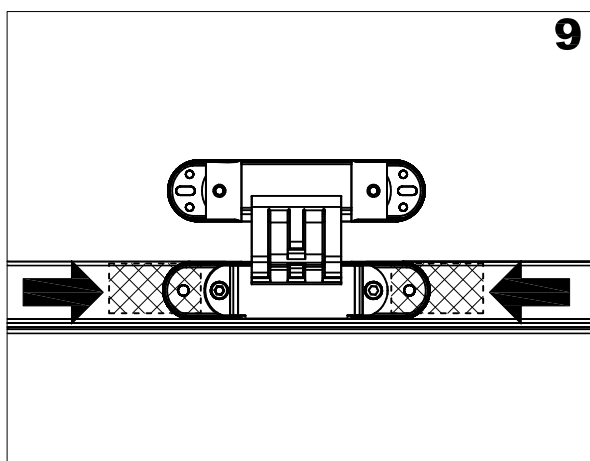

TELAIO ERA 021

ERA 021 FRAME

CADRE ERA 021

1**2****2****3****4****6****7****8****9****10**

11**12****13****14**

22

23

TC 3.9x30 

24

25

LATO ESTERNO - EXTERNAL SIDE - COTE EXTERIEUR

26

LATO ESTERNO - EXTERNAL SIDE - COTE EXTERIEUR

TC 3.5x30 