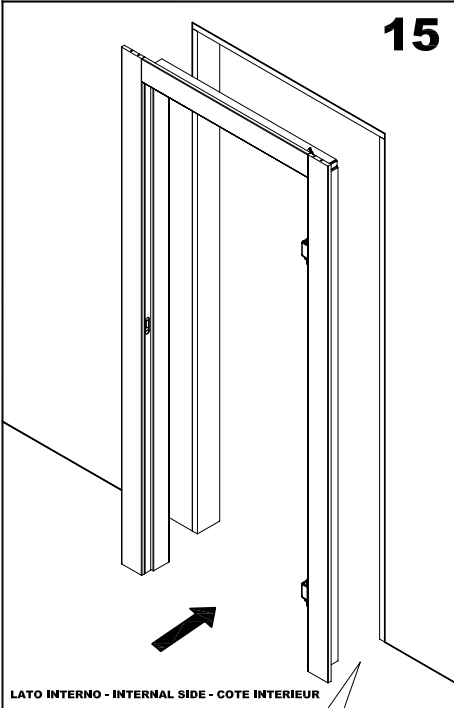

TELAIO ERA 021

ERA 021 FRAME

CADRE ERA 021

1**2****2****3****4****6****7****8****9****10**

11**12****13****14**

22

23

TC 3.9x30 

24

25

LATO ESTERNO - EXTERNAL SIDE - COTE EXTERIEUR

26

LATO ESTERNO - EXTERNAL SIDE - COTE EXTERIEUR

TC 3.5x30 