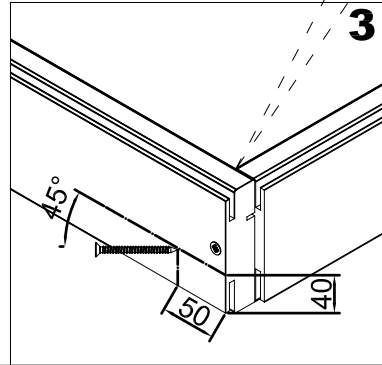

TELAIO ERA 021

ERA 021 FRAME

CADRE ERA 021

1**2****2****3****4****6****7****8****9****10**

11**12****13****14**

22

23

TC 3.9x30 

24

25

LATO ESTERNO - EXTERNAL SIDE - COTE EXTERIEUR

26

LATO ESTERNO - EXTERNAL SIDE - COTE EXTERIEUR

TC 3.5x30 