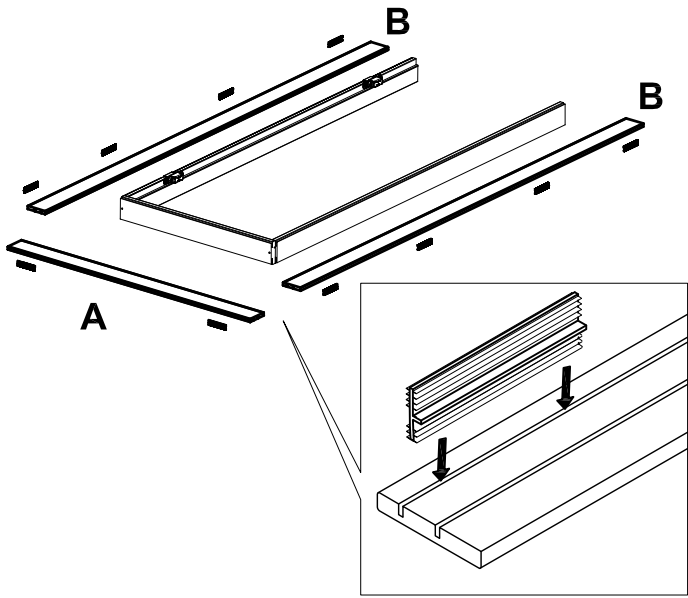

TELAIO ERA 021

ERA 021 FRAME

CADRE ERA 021

1**2****2****3****4****6****7****8****9****10**

11**12****13****14**

22

23

TC 3.9x30 

24

25

LATO ESTERNO - EXTERNAL SIDE - COTE EXTERIEUR

26

LATO ESTERNO - EXTERNAL SIDE - COTE EXTERIEUR

TC 3.5x30 