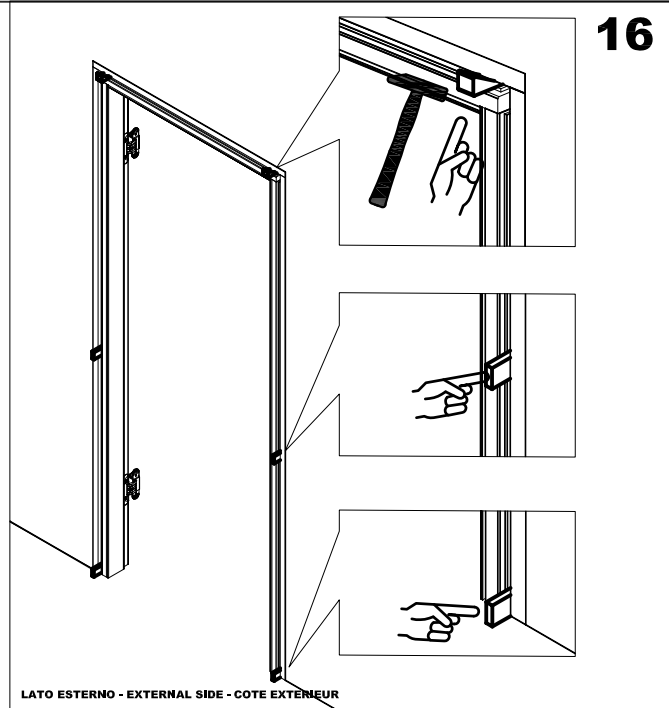

TELAIO ERA 021

ERA 021 FRAME

CADRE ERA 021

1**2****2****3****4****6****7****8****9****10**

11**12****13****14**

22

23

TC 3.9x30 

24

25

LATO ESTERNO - EXTERNAL SIDE - COTE EXTERIEUR

26

LATO ESTERNO - EXTERNAL SIDE - COTE EXTERIEUR

TC 3.5x30 