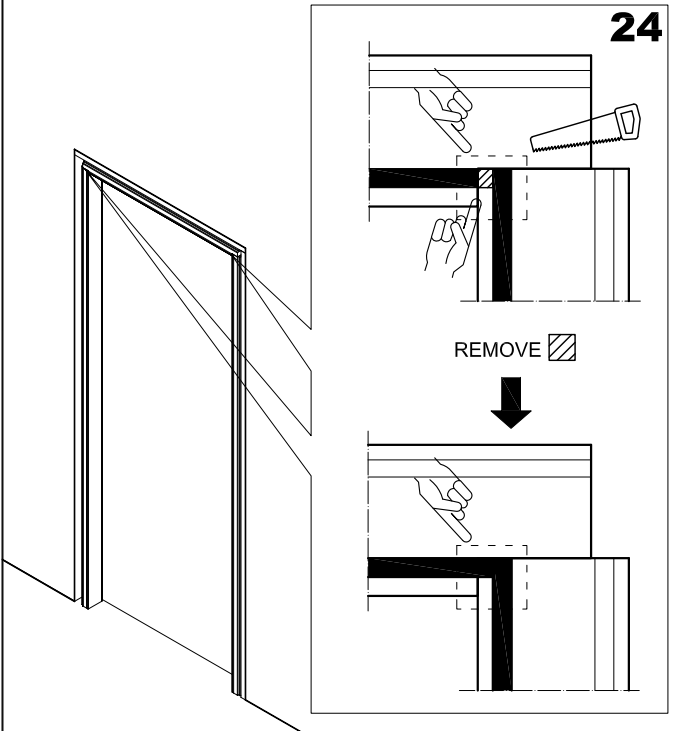

TELAIO ERA 021

ERA 021 FRAME

CADRE ERA 021

1**2****2****3****4****6****7****8****9****10**

11**12****13****14**

22

23

TC 3.9x30 

24

25

LATO ESTERNO - EXTERNAL SIDE - COTE EXTERIEUR

26

LATO ESTERNO - EXTERNAL SIDE - COTE EXTERIEUR

TC 3.5x30 