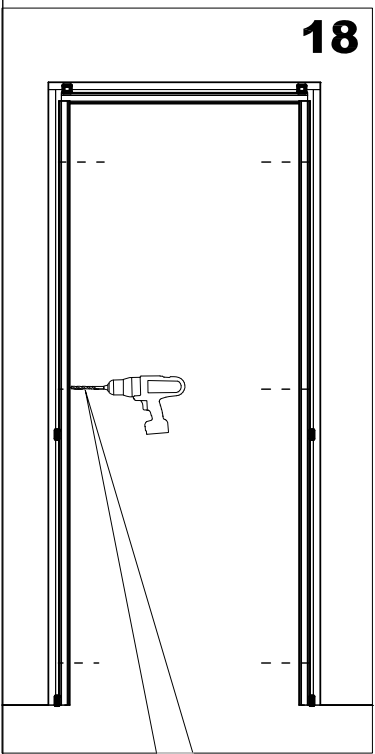

TELAIO ERA 021

ERA 021 FRAME

CADRE ERA 021

1**2****2****3****4****6****7****8****9****10**

11**12****13****14**

22

23

TC 3.9x30 

24

25

LATO ESTERNO - EXTERNAL SIDE - COTE EXTERIEUR

26

LATO ESTERNO - EXTERNAL SIDE - COTE EXTERIEUR

TC 3.5x30 