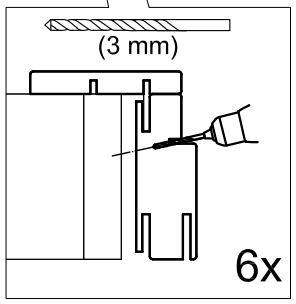

TELAIO ERA 021

ERA 021 FRAME

CADRE ERA 021

1**2****2****3****4****6****7****8****9****10**

11**12****13****14**

22

23

TC 3.9x30 

24

25

LATO ESTERNO - EXTERNAL SIDE - COTE EXTERIEUR

26

LATO ESTERNO - EXTERNAL SIDE - COTE EXTERIEUR

TC 3.5x30 