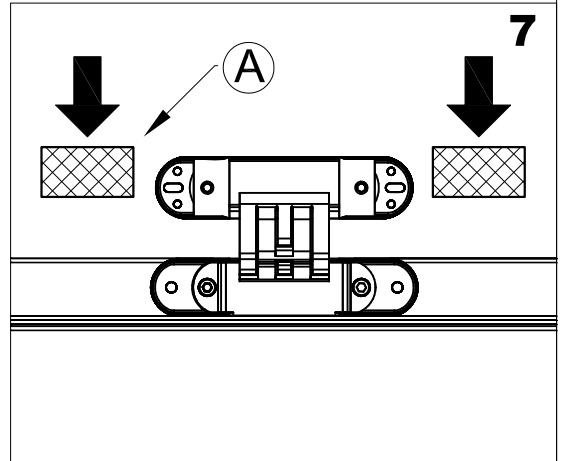

TELAIO ERA 021

ERA 021 FRAME

CADRE ERA 021

1**2****2****3****4****6****7****8****9****10**

11**12****13****14**

22

23

TC 3.9x30 

24

25

LATO ESTERNO - EXTERNAL SIDE - COTE EXTERIEUR

26

LATO ESTERNO - EXTERNAL SIDE - COTE EXTERIEUR

TC 3.5x30 