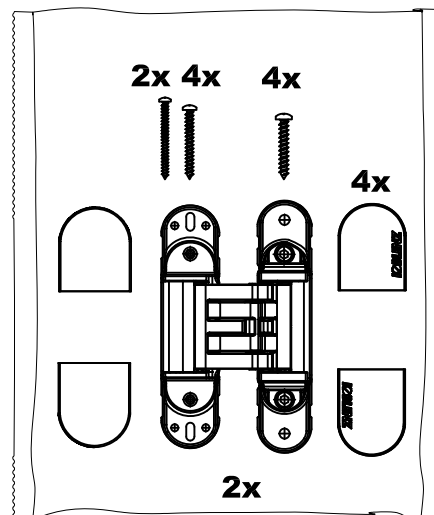

TELAIO ERA 021

ERA 021 FRAME

CADRE ERA 021

1**2****2****3****4****6****7****8****9****10**

11**12****13****14**

22

23

TC 3.9x30 

24

25

LATO ESTERNO - EXTERNAL SIDE - COTE EXTERIEUR

26

LATO ESTERNO - EXTERNAL SIDE - COTE EXTERIEUR

TC 3.5x30 