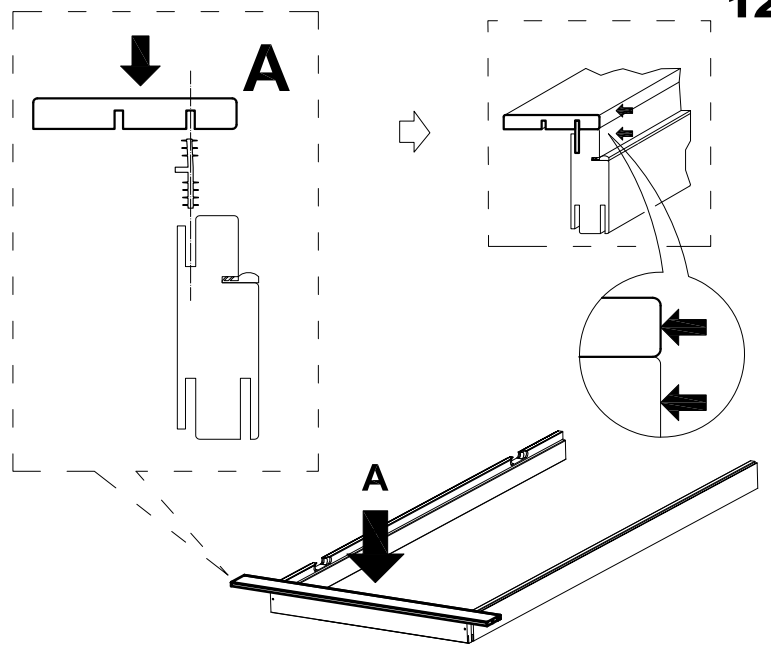

TELAIO ERA 021

ERA 021 FRAME

CADRE ERA 021

1**2****2****3****4****6****7****8****9****10**

11**12****13****14**

22

23

TC 3.9x30 

24

25

LATO ESTERNO - EXTERNAL SIDE - COTE EXTERIEUR

26

LATO ESTERNO - EXTERNAL SIDE - COTE EXTERIEUR

TC 3.5x30 