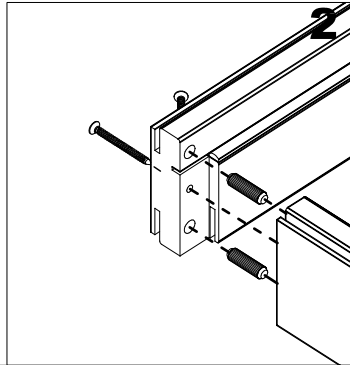

TELAIO ERA 021

ERA 021 FRAME

CADRE ERA 021

1**2****2****3****4****6****7****8****9****10**

11**12****13****14**

22

23

TC 3.9x30 

24

25

LATO ESTERNO - EXTERNAL SIDE - COTE EXTERIEUR

26

LATO ESTERNO - EXTERNAL SIDE - COTE EXTERIEUR

TC 3.5x30 