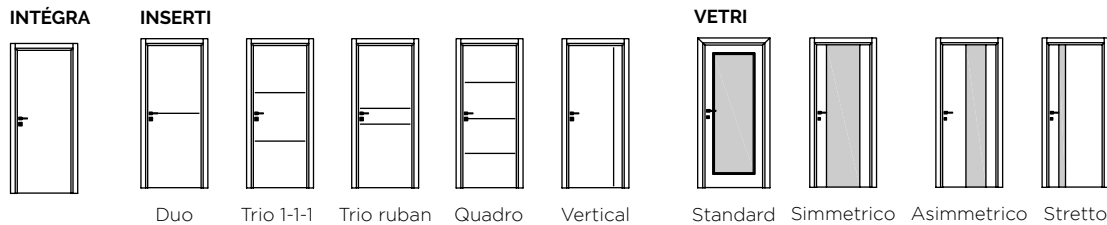

Adresse mail

Délai souhaité

DISPO

- Modèle Integra
- 4 décors

DÉCO

- Option Integra ou Inserti
- Tous les décors et laqués

1. MODÈLE

2. DÉCOR & LAQUÉS

Si modèle Inserti :

- insert chromé satiné
- insert noir

Si modèle Vetri :

- vitre claire
- vitre dépolie

3. TYPE DE SERRURE

Quantité

Tête aveugle avec système de tirage

Serrure à condamnation et système de tirage