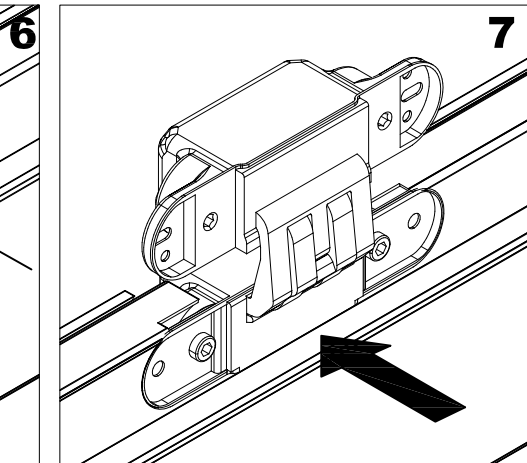

# BLOC-PORTE DISPO + / DÉCO +

**1**

**2**

**2**

**3**

**4**

**PROFILO INSTALLAZIONE MOSTRA INTERNA**

**INTERNAL TRIM MOUNTING PROFILE**

**PROFLE POUR L'INSTALLATION DE LE COUVRE-JOINT INTERIEUR**

**5**

**7**

**8**

**9**

**10**

**11**

(5 mm)