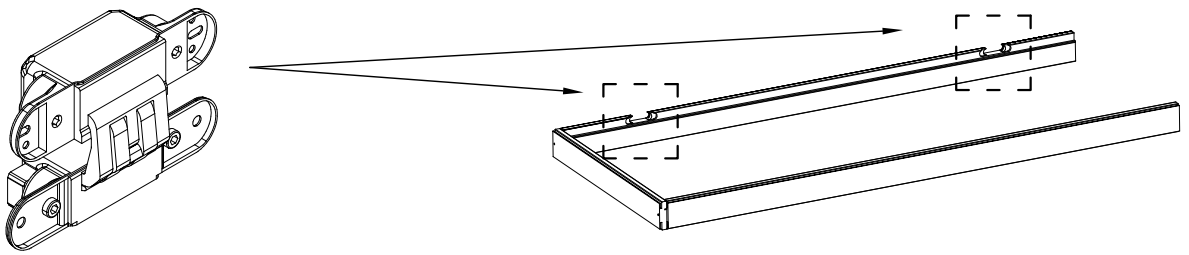

# BLOC-PORTE DISPO + / DÉCO +

**1**

**2**

**2**

**3**

**4**

**PROFILO INSTALLAZIONE MOSTRA INTERNA**

**INTERNAL TRIM MOUNTING PROFILE**

**PROFLE POUR L'INSTALLATION DE LE COUVRE-JOINT INTERIEUR**

**5**

**7**

**8**

**9**

**10**

**11**

(5 mm)