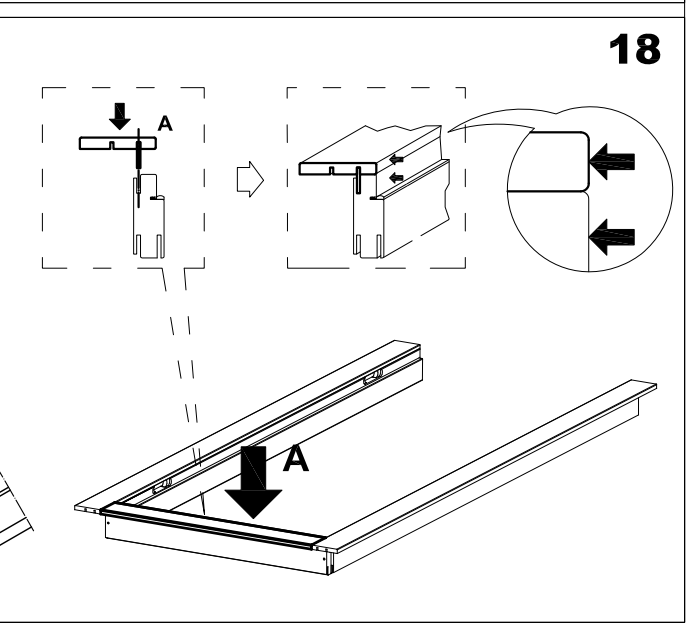

# BLOC-PORTE DISPO + / DÉCO +

**1**

**2**

**2**

**3**

**4**

**PROFILO INSTALLAZIONE MOSTRA INTERNA**

**INTERNAL TRIM MOUNTING PROFILE**

**PROFLE POUR L'INSTALLATION DE LE COUVRE-JOINT INTERIEUR**

**5**

**7**

**8**

**9**

**10**

**11**

(5 mm)

**19****20****21****22****23****24****25**

26

27

28

29

30