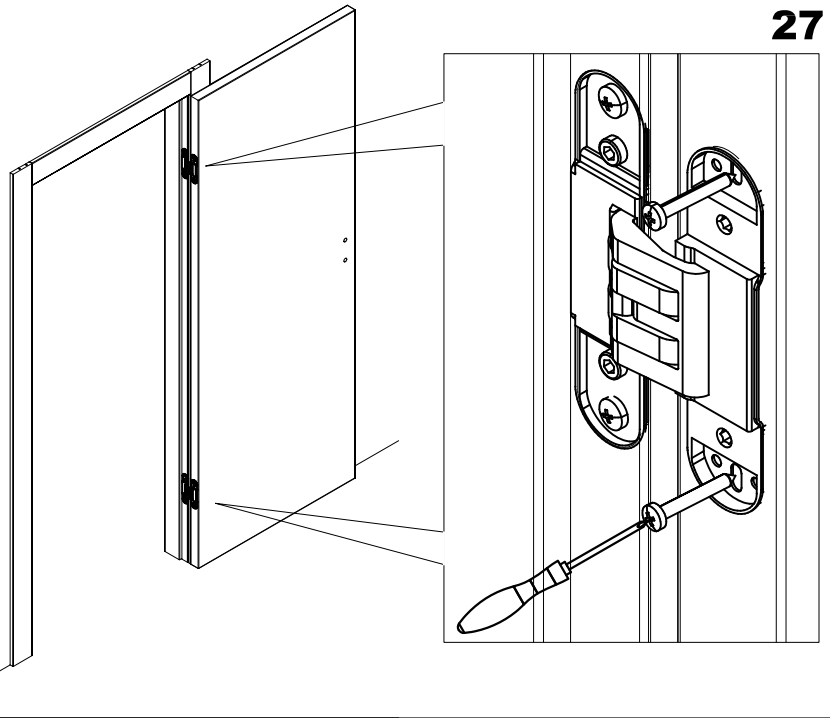

# BLOC-PORTE DISPO + / DÉCO +

**1**

**2**

**2**

**3**

**4**

**PROFILO INSTALLAZIONE MOSTRA INTERNA**

**INTERNAL TRIM MOUNTING PROFILE**

**PROFLE POUR L'INSTALLATION DE LE COUVRE-JOINT INTERIEUR**

**5**

**7**

**8**

**9**

**10**

**11**

(5 mm)

**19****20****21****22****23****24****25**

26

27

28

29

30