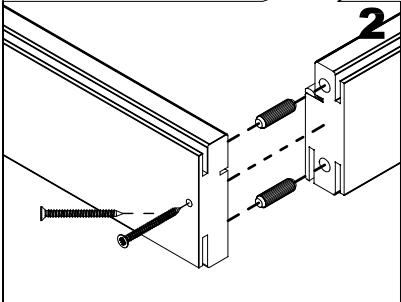

# BLOC-PORTE DISPO + / DÉCO +

**1**

**2**

**2**

**3**

**4**

**PROFILO INSTALLAZIONE MOSTRA INTERNA**

**INTERNAL TRIM MOUNTING PROFILE**

**PROFLE POUR L'INSTALLATION DE LE COUVRE-JOINT INTERIEUR**

**5**

**7**

**8**

**9**

**10**

**11**

(5 mm)