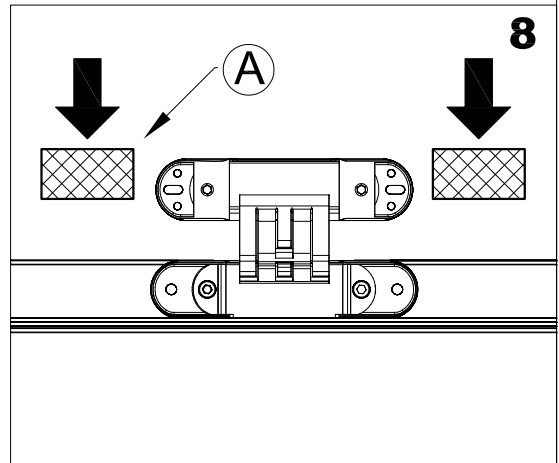

# BLOC-PORTE DISPO + / DÉCO +

**1**

**2**

**2**

**3**

**4**

**PROFILO INSTALLAZIONE MOSTRA INTERNA**

**INTERNAL TRIM MOUNTING PROFILE**

**PROFLE POUR L'INSTALLATION DE LE COUVRE-JOINT INTERIEUR**

**5**

**7**

**8**

**9**

**10**

**11**

(5 mm)