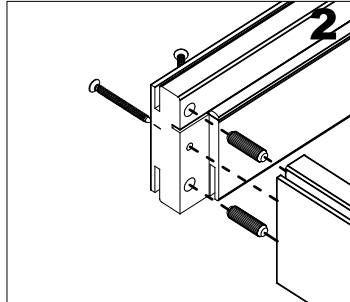

# BLOC-PORTE DISPO + / DÉCO +

**1**

**2**

**2**

**3**

**4**

**PROFILO INSTALLAZIONE MOSTRA INTERNA**

**INTERNAL TRIM MOUNTING PROFILE**

**PROFLE POUR L'INSTALLATION DE LE COUVRE-JOINT INTERIEUR**

**5**

**7**

**8**

**9**

**10**

**11**

(5 mm)