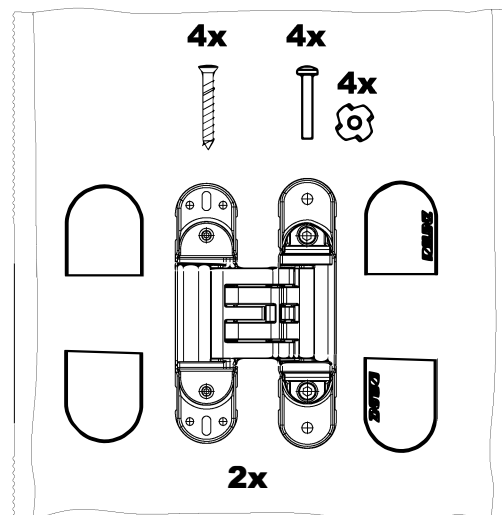

# BLOC-PORTE DISPO + / DÉCO +

**1**

**2**

**2**

**3**

**4**

**PROFILO INSTALLAZIONE MOSTRA INTERNA**

**INTERNAL TRIM MOUNTING PROFILE**

**PROFLE POUR L'INSTALLATION DE LE COUVRE-JOINT INTERIEUR**

**5**

**7**

**8**

**9**

**10**

**11**

(5 mm)

**19****20****21****22****23****24****25**

26

27

28

29

30