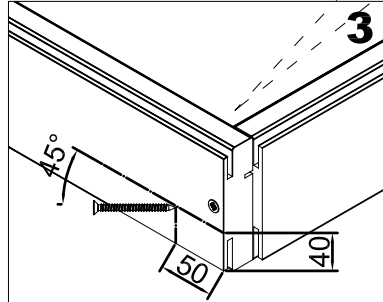

# BLOC-PORTE DISPO + / DÉCO +

**1**

**2**

**2**

**3**

**4**

**PROFILO INSTALLAZIONE MOSTRA INTERNA**

**INTERNAL TRIM MOUNTING PROFILE**

**PROFLE POUR L'INSTALLATION DE LE COUVRE-JOINT INTERIEUR**

**5**

**7**

**8**

**9**

**10**

**11**

(5 mm)