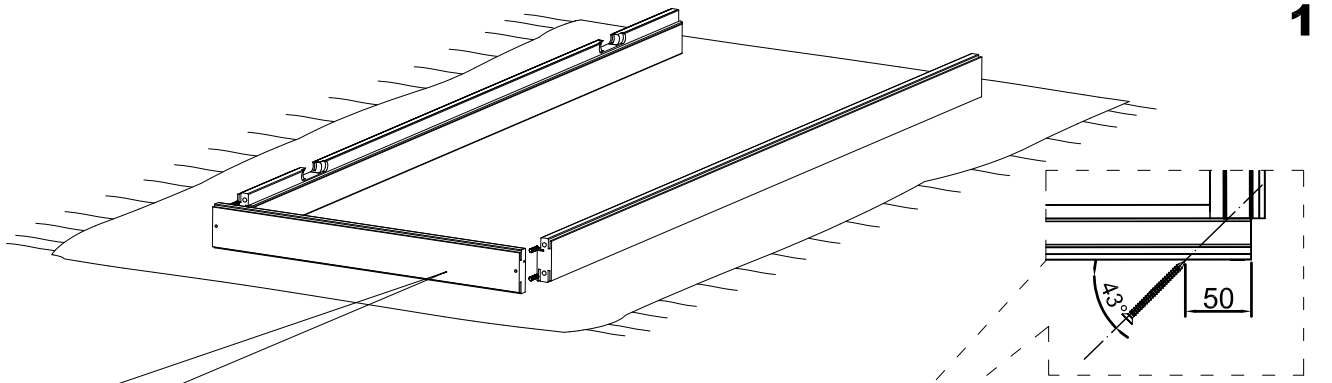

# BLOC-PORTE DISPO + / DÉCO +

**1**

**2**

**2**

**3**

**4**

**PROFILO INSTALLAZIONE MOSTRA INTERNA**

**INTERNAL TRIM MOUNTING PROFILE**

**PROFLE POUR L'INSTALLATION DE LE COUVRE-JOINT INTERIEUR**

**5**

**7**

**8**

**9**

**10**

**11**

(5 mm)