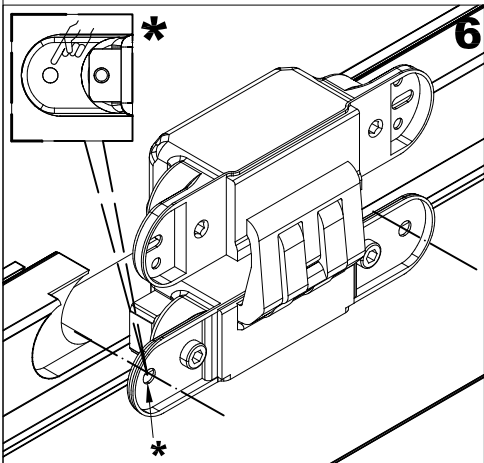

# BLOC-PORTE DISPO + / DÉCO +

**1**

**2**

**2**

**3**

**4**

**PROFILO INSTALLAZIONE MOSTRA INTERNA**

**INTERNAL TRIM MOUNTING PROFILE**

**PROFLE POUR L'INSTALLATION DE LE COUVRE-JOINT INTERIEUR**

**5**

**7**

**8**

**9**

**10**

**11**

(5 mm)