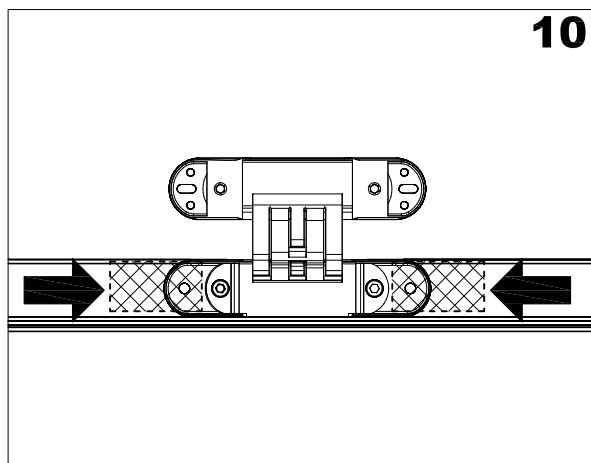

# BLOC-PORTE DISPO + / DÉCO +

**1**

**2**

**2**

**3**

**4**

**PROFILO INSTALLAZIONE MOSTRA INTERNA**

**INTERNAL TRIM MOUNTING PROFILE**

**PROFLE POUR L'INSTALLATION DE LE COUVRE-JOINT INTERIEUR**

**5**

**7**

**8**

**9**

**10**

**11**

(5 mm)

**19****20****21****22****23****24****25**

26

27

28

29

30