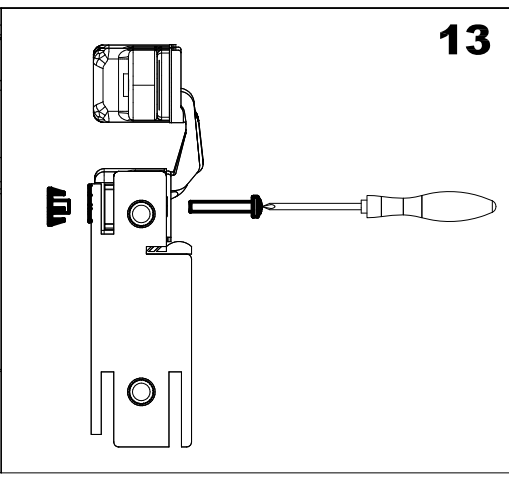

# BLOC-PORTE DISPO + / DÉCO +

**1**

**2**

**2**

**3**

**4**

**PROFILO INSTALLAZIONE MOSTRA INTERNA**

**INTERNAL TRIM MOUNTING PROFILE**

**PROFLE POUR L'INSTALLATION DE LE COUVRE-JOINT INTERIEUR**

**5**

**7**

**8**

**9**

**10**

**11**

(5 mm)

**19****20****21****22****23****24****25**

26

27

28

29

30