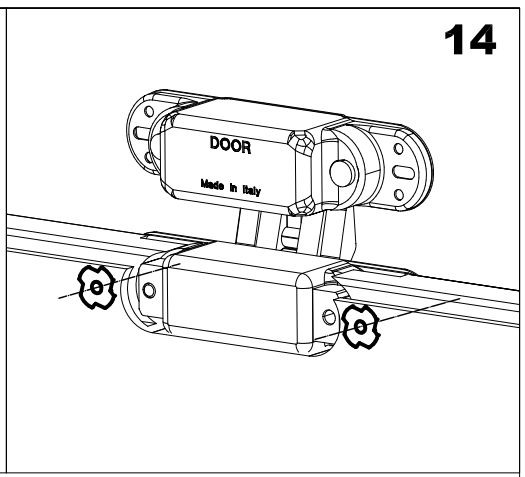

# BLOC-PORTE DISPO + / DÉCO +

**1**

**2**

**2**

**3**

**4**

**PROFILO INSTALLAZIONE MOSTRA INTERNA**

**INTERNAL TRIM MOUNTING PROFILE**

**PROFLE POUR L'INSTALLATION DE LE COUVRE-JOINT INTERIEUR**

**5**

**7**

**8**

**9**

**10**

**11**

(5 mm)