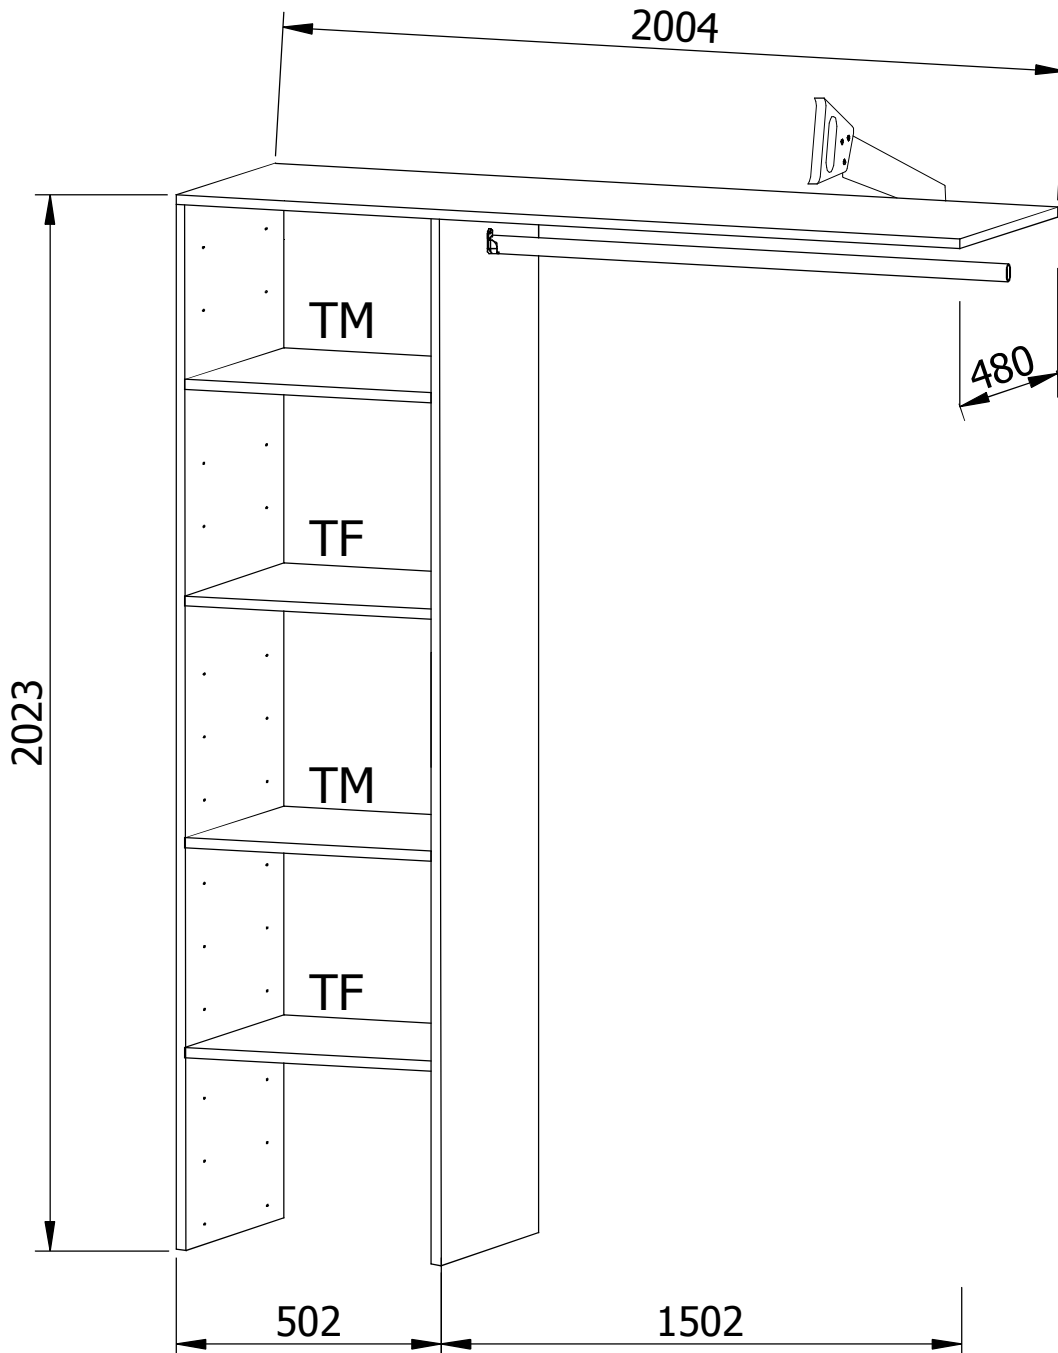

## AJUSTABLE

- 2 joues perforées 1 face H2004 P480
- 2 tablettes L464 P480 avec 4 supports D15
- 2 tablettes L464 P480 avec 4 supports mobiles
- 1 tablette chapelière L2004 P480 avec 6 supports équerres PVC et vis 3,5x16
- 1 tringle L1995 + 2 supports latéraux

Chant mince 19mm (CM19)

L 502 jusque 2004