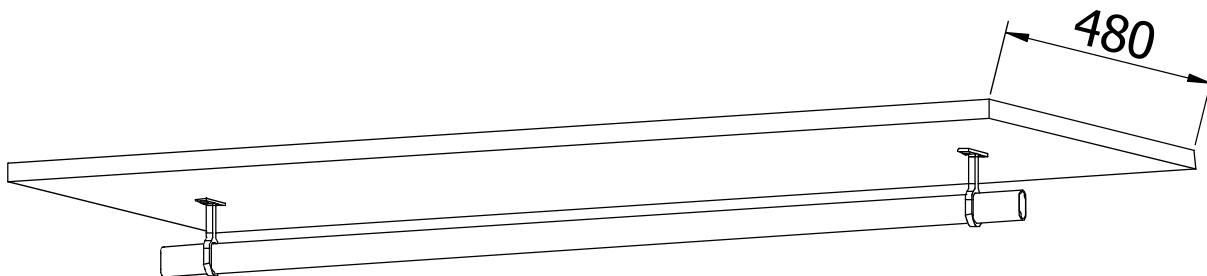

Rangeco

SUR-MESURE

composé de :

1 tablette L sur-mesure P480 1 chant plaqué

Chant mince 19mm (CM19)

Options

Tringle Ovale chrome 30x15 L sur-mesure

Support de tringle sous tablette chrome (boite/100u)

Equerre blanche avec cache (boite/500u)