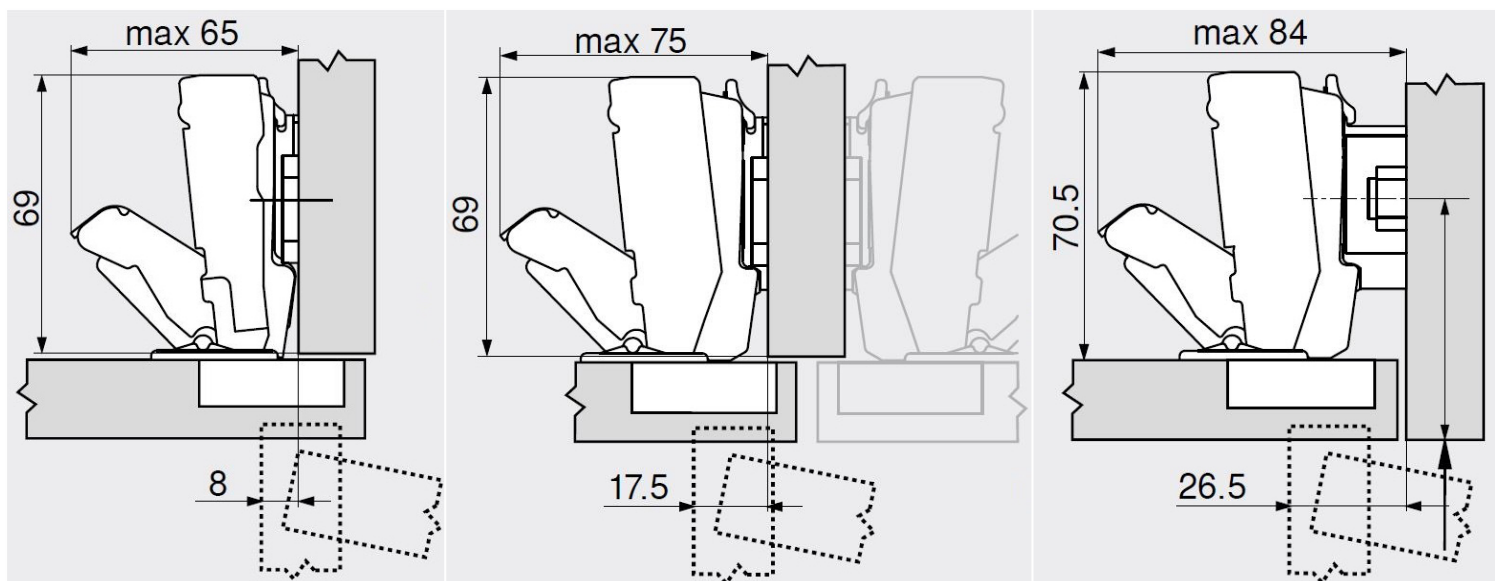

CHARNIERE 170°

A VUE D'ENSEMBLE - DESCRIPTIF TECHNIQUE

Description :

- Ouverture à 170°
- Réglage de la porte en 3 dimensions
- Réglage en profondeur par vis sans fin
- Montage et démontage de la porte sur le meuble sans outils
- Charnières avec système BLUMOTION (fermeture douce et silencieuse)

-Finition : Nickelé

Réglages :

Application :

Encombrement :

Porte en applique

Porte en semi applique

Porte entre joues
(Charnière semi applique et embase de 9mm)

écomobilier | N° REGISTRE FR019580