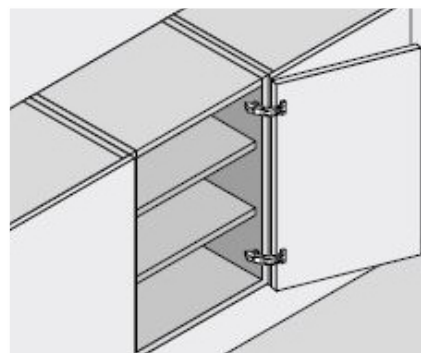

CHARNIERE 170°

A VUE D'ENSEMBLE - DESCRIPTIF TECHNIQUE

Description :

- Ouverture à 170°
- Réglage de la porte en 3 dimensions
- Réglage en profondeur par vis sans fin
- Montage et démontage de la porte sur le meuble sans outils
- Charnières avec système BLUMOTION (fermeture douce et silencieuse)

-Finition : Nickelé

Réglages :

Application :

Encombrement :

Porte en applique

Porte en semi applique

Porte entre joues
(Charnière semi applique et embase de 9mm)

écomobilier | N° REGISTRE FR019580