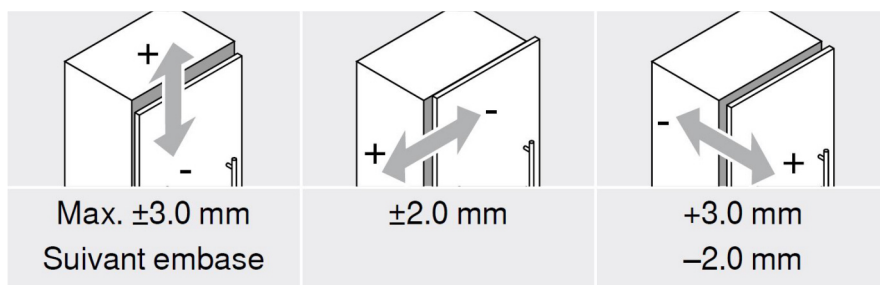

CHARNIERE 170°

A VUE D'ENSEMBLE - DESCRIPTIF TECHNIQUE

Description :

- Ouverture à 170°
- Réglage de la porte en 3 dimensions
- Réglage en profondeur par vis sans fin
- Montage et démontage de la porte sur le meuble sans outils
- Charnières avec système BLUMOTION (fermeture douce et silencieuse)

-Finition : Nickelé

Réglages :

Application :

Encombrement :

Porte en applique

Porte en semi applique

Porte entre joues
(Charnière semi applique et embase de 9mm)

écomobilier | N° REGISTRE FR019580