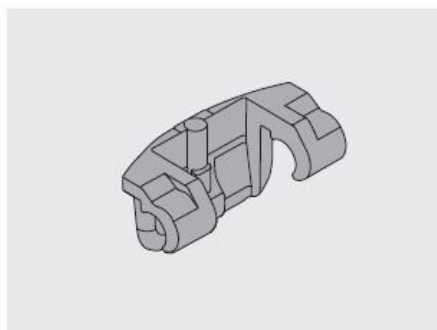

B MISE EN OEUVRE

écomobilier | N° REGISTRE FR019580

Coulidor est enregistré au Registre national des metteurs sur le marché d'éléments d'ameublement sous le numéro FR019580. Ce numéro garantit que Coulidor, en adhérant à Éco-mobilier, se met en conformité avec les obligations réglementaires qui lui incombent en application de l'article L 541-10-1 10° du Code de l'Environnement.

LE TRI
+ FACILE