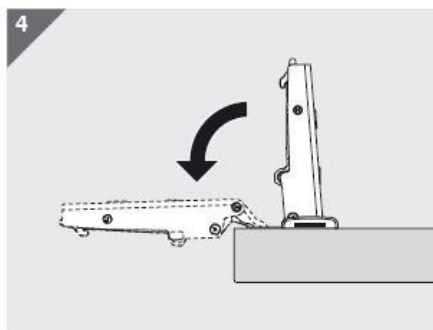

B MISE EN OEUVRE

écomobilier | N° REGISTRE FR019580

Coulidor est enregistré au Registre national des metteurs sur le marché d'éléments d'ameublement sous le numéro FR019580. Ce numéro garantit que Coulidor, en adhérant à Éco-mobilier, se met en conformité avec les obligations réglementaires qui lui incombent en application de l'article L 541-10-1 10° du Code de l'Environnement.

LE TRI
+ FACILE