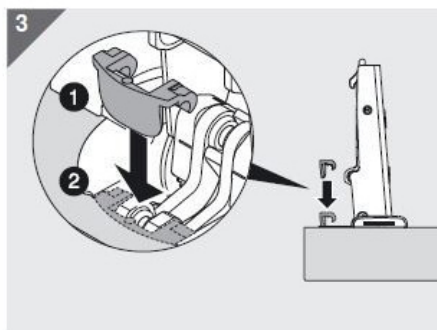

B MISE EN OEUVRE

écomobilier | N° REGISTRE FR019580

Coulidor est enregistré au Registre national des metteurs sur le marché d'éléments d'ameublement sous le numéro FR019580. Ce numéro garantit que Coulidor, en adhérant à Éco-mobilier, se met en conformité avec les obligations réglementaires qui lui incombent en application de l'article L 541-10-1 10° du Code de l'Environnement.

LE TRI
+ FACILE