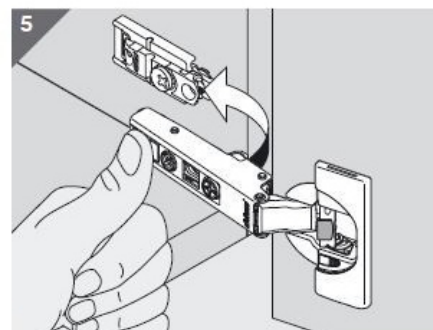

B MISE EN OEUVRE

écomobilier | N° REGISTRE FR019580

Coulidor est enregistré au Registre national des metteurs sur le marché d'éléments d'ameublement sous le numéro FR019580. Ce numéro garantit que Coulidor, en adhérant à Éco-mobilier, se met en conformité avec les obligations réglementaires qui lui incombent en application de l'article L 541-10-1 10° du Code de l'Environnement.

LE TRI
+ FACILE