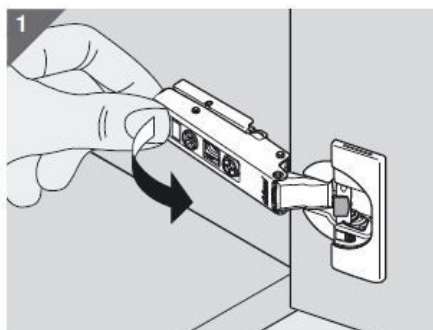

B MISE EN OEUVRE

écomobilier | N° REGISTRE FR019580

Coulidor est enregistré au Registre national des metteurs sur le marché d'éléments d'ameublement sous le numéro FR019580. Ce numéro garantit que Coulidor, en adhérant à Éco-mobilier, se met en conformité avec les obligations réglementaires qui lui incombent en application de l'article L 541-10-1 10° du Code de l'Environnement.

LE TRI
+ FACILE