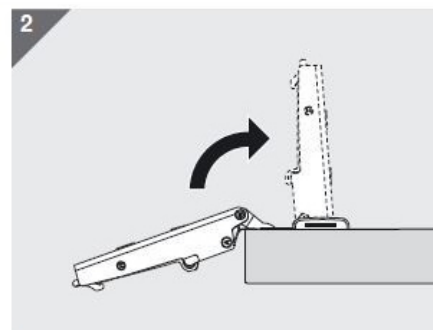

B MISE EN OEUVRE

écomobilier | N° REGISTRE FR019580

Coulidor est enregistré au Registre national des metteurs sur le marché d'éléments d'ameublement sous le numéro FR019580. Ce numéro garantit que Coulidor, en adhérant à Éco-mobilier, se met en conformité avec les obligations réglementaires qui lui incombent en application de l'article L 541-10-1 10° du Code de l'Environnement.

LE TRI
+ FACILE