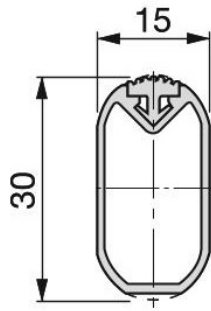

PENDERIE

A PENDERIE ACIER - CHROMEE

Tube

Support latéral

Fourni avec 2 vis à bois 3.5x16

Support sous tablette

Fourni avec 1 vis poêlier M6x30

Support intermédiaire

Fourni avec 2 vis à bois 3.5x16

Raccord d'angle

B**PENDERIE ALUMINIUM - ARGENT MAT**TubeSupport latéral*Fourni avec 2 vis à bois 3.5x16*Support sous tablette*Fourni avec 1 vis poêlier M6x30*Support intermédiaire*Fourni avec 2 vis à bois 3.5x16*Support d'angle*Fourni avec 1 vis M6x40*