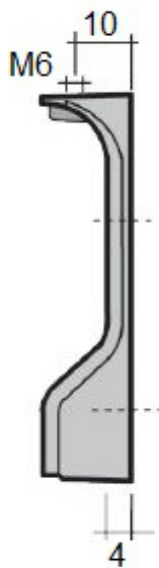

PENDERIE

A PENDERIE ACIER - CHROMEE

Tube

Support latéral

Fourni avec 2 vis à bois 3.5x16

Support sous tablette

Fourni avec 1 vis poêlier M6x30

Support intermédiaire

Fourni avec 2 vis à bois 3.5x16

Raccord d'angle

B**PENDERIE ALUMINIUM - ARGENT MAT**TubeSupport latéral*Fourni avec 2 vis à bois 3.5x16*Support sous tablette*Fourni avec 1 vis poêlier M6x30*Support intermédiaire*Fourni avec 2 vis à bois 3.5x16*Support d'angle*Fourni avec 1 vis M6x40*