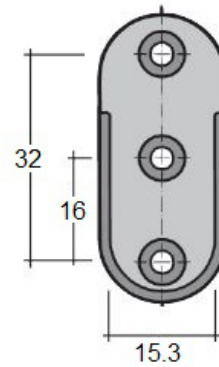

PENDERIE

A PENDERIE ACIER - CHROMEE

Tube

Support latéral

Fourni avec 2 vis à bois 3.5x16

Support sous tablette

Fourni avec 1 vis poêlier M6x30

Support intermédiaire

Fourni avec 2 vis à bois 3.5x16

Raccord d'angle

B**PENDERIE ALUMINIUM - ARGENT MAT**TubeSupport latéral*Fourni avec 2 vis à bois 3.5x16*Support sous tablette*Fourni avec 1 vis poêlier M6x30*Support intermédiaire*Fourni avec 2 vis à bois 3.5x16*Support d'angle*Fourni avec 1 vis M6x40*