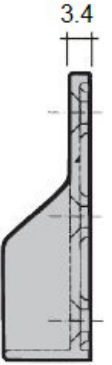

PENDERIE

A PENDERIE ACIER - CHROMEE

Tube

Support latéral

Fourni avec 2 vis à bois 3.5x16

Support sous tablette

Fourni avec 1 vis poêlier M6x30

Support intermédiaire

Fourni avec 2 vis à bois 3.5x16

Raccord d'angle

B**PENDERIE ALUMINIUM - ARGENT MAT**TubeSupport latéral*Fourni avec 2 vis à bois 3.5x16*Support sous tablette*Fourni avec 1 vis poêlier M6x30*Support intermédiaire*Fourni avec 2 vis à bois 3.5x16*Support d'angle*Fourni avec 1 vis M6x40*