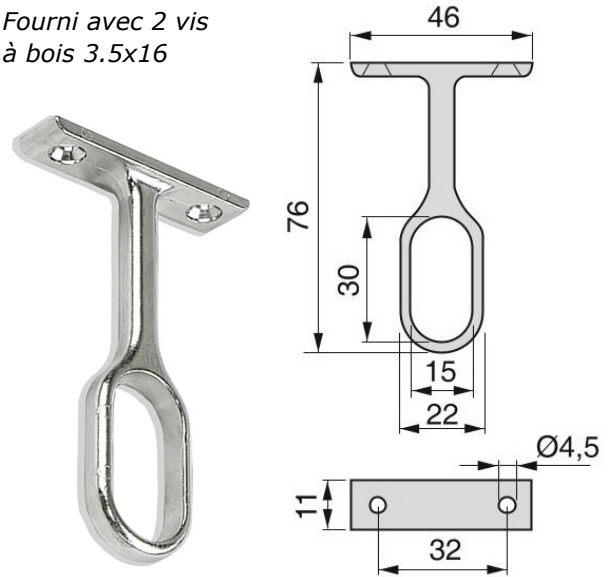

PENDERIE

A PENDERIE ACIER - CHROMEE

Tube

Support latéral

Fourni avec 2 vis à bois 3.5x16

Support sous tablette

Fourni avec 1 vis poêlier M6x30

Support intermédiaire

Fourni avec 2 vis à bois 3.5x16

Raccord d'angle

B**PENDERIE ALUMINIUM - ARGENT MAT**TubeSupport latéral*Fourni avec 2 vis à bois 3.5x16*Support sous tablette*Fourni avec 1 vis poêlier M6x30*Support intermédiaire*Fourni avec 2 vis à bois 3.5x16*Support d'angle*Fourni avec 1 vis M6x40*