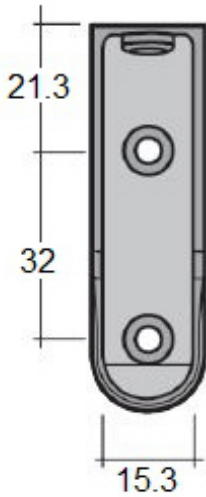

PENDERIE

A PENDERIE ACIER - CHROMEE

Tube

Support latéral

Fourni avec 2 vis à bois 3.5x16

Support sous tablette

Fourni avec 1 vis poêlier M6x30

Support intermédiaire

Fourni avec 2 vis à bois 3.5x16

Raccord d'angle

B**PENDERIE ALUMINIUM - ARGENT MAT**TubeSupport latéral*Fourni avec 2 vis à bois 3.5x16*Support sous tablette*Fourni avec 1 vis poêlier M6x30*Support intermédiaire*Fourni avec 2 vis à bois 3.5x16*Support d'angle*Fourni avec 1 vis M6x40*