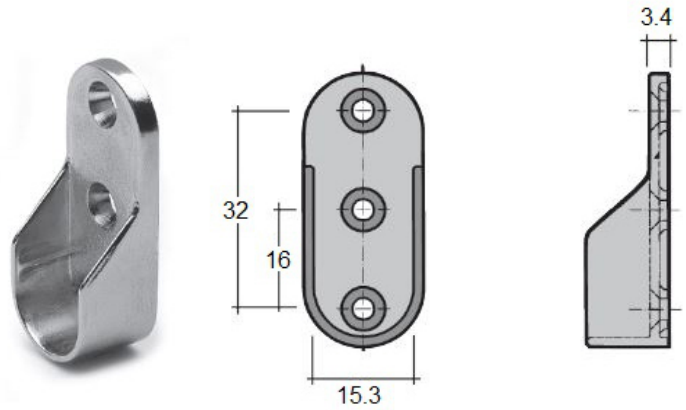

PENDERIE

A PENDERIE ACIER - CHROMEE

Tube

Support latéral

Fourni avec 2 vis à bois 3.5x16

Support sous tablette

Fourni avec 1 vis poêlier M6x30

Support intermédiaire

Fourni avec 2 vis à bois 3.5x16

Raccord d'angle

B**PENDERIE ALUMINIUM - ARGENT MAT**TubeSupport latéral*Fourni avec 2 vis à bois 3.5x16*Support sous tablette*Fourni avec 1 vis poêlier M6x30*Support intermédiaire*Fourni avec 2 vis à bois 3.5x16*Support d'angle*Fourni avec 1 vis M6x40*