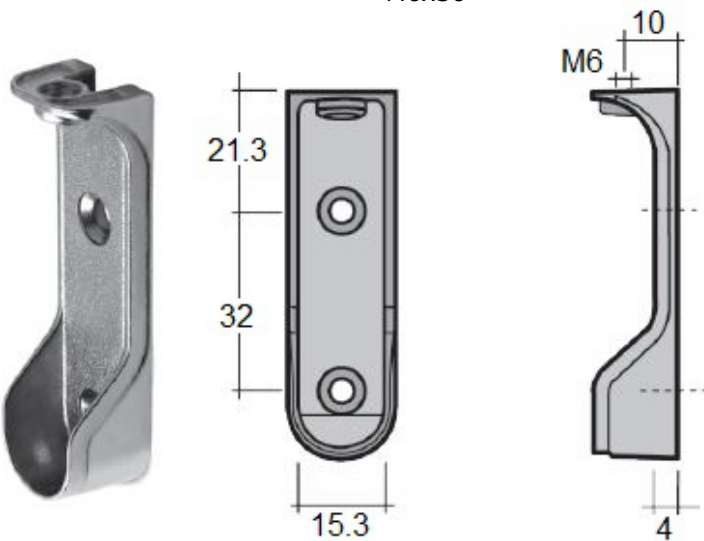

PENDERIE

A PENDERIE ACIER - CHROMEE

Tube

Support latéral

Fourni avec 2 vis à bois 3.5x16

Support sous tablette

Fourni avec 1 vis poêlier M6x30

Support intermédiaire

Fourni avec 2 vis à bois 3.5x16

Raccord d'angle

B**PENDERIE ALUMINIUM - ARGENT MAT**TubeSupport latéral*Fourni avec 2 vis à bois 3.5x16*Support sous tablette*Fourni avec 1 vis poêlier M6x30*Support intermédiaire*Fourni avec 2 vis à bois 3.5x16*Support d'angle*Fourni avec 1 vis M6x40*