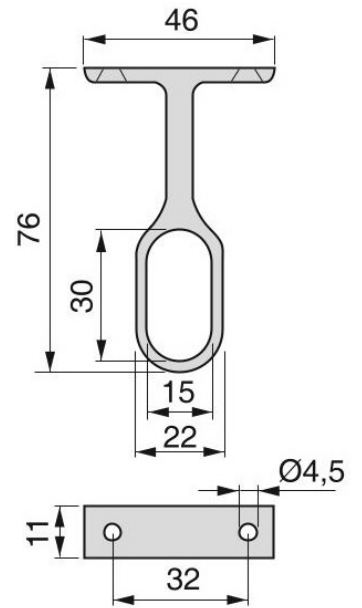

PENDERIE

A PENDERIE ACIER - CHROMEE

Tube

Support latéral

Fourni avec 2 vis à bois 3.5x16

Support sous tablette

Fourni avec 1 vis poêlier M6x30

Support intermédiaire

Fourni avec 2 vis à bois 3.5x16

Raccord d'angle

B**PENDERIE ALUMINIUM - ARGENT MAT**TubeSupport latéral*Fourni avec 2 vis à bois 3.5x16*Support sous tablette*Fourni avec 1 vis poêlier M6x30*Support intermédiaire*Fourni avec 2 vis à bois 3.5x16*Support d'angle*Fourni avec 1 vis M6x40*