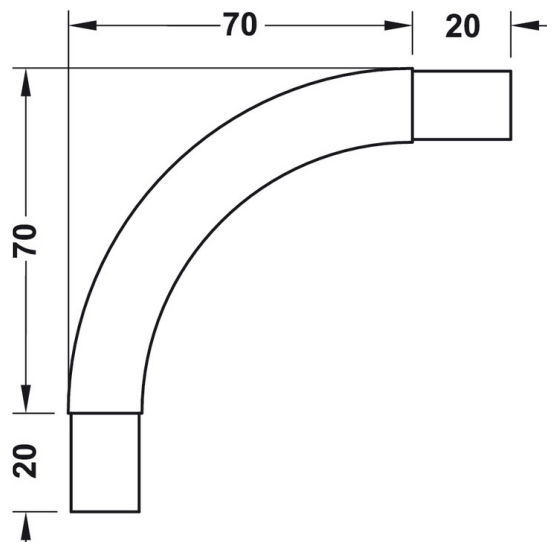

PENDERIE

A PENDERIE ACIER - CHROMEE

Tube

Support latéral

Fourni avec 2 vis à bois 3.5x16

Support sous tablette

Fourni avec 1 vis poêlier M6x30

Support intermédiaire

Fourni avec 2 vis à bois 3.5x16

Raccord d'angle

B**PENDERIE ALUMINIUM - ARGENT MAT**TubeSupport latéral*Fourni avec 2 vis à bois 3.5x16*Support sous tablette*Fourni avec 1 vis poêlier M6x30*Support intermédiaire*Fourni avec 2 vis à bois 3.5x16*Support d'angle*Fourni avec 1 vis M6x40*