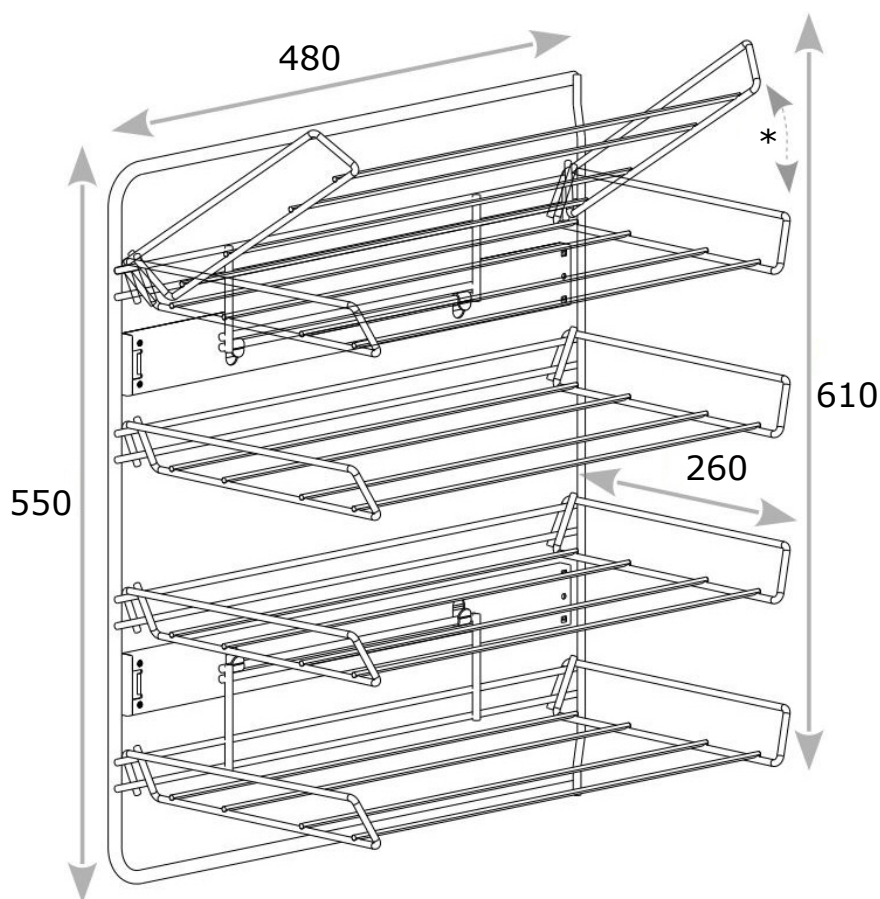

B Encombrement