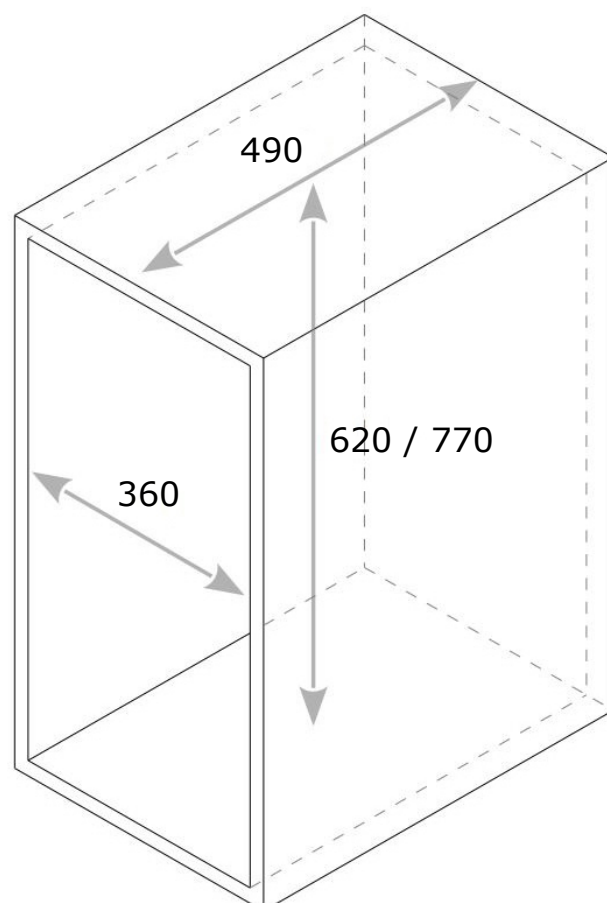

#### Caractéristiques Techniques :

Le porte chaussures latéral coulissant est idéal pour optimiser l'espace à l'intérieur des dressings. Son système coulissant permet d'accéder facilement aux chaussures. Il peut être fixé sur la gauche comme sur la droite.

### B Encombrement

Espace minimum

\*Paniers inclinables à  
45°