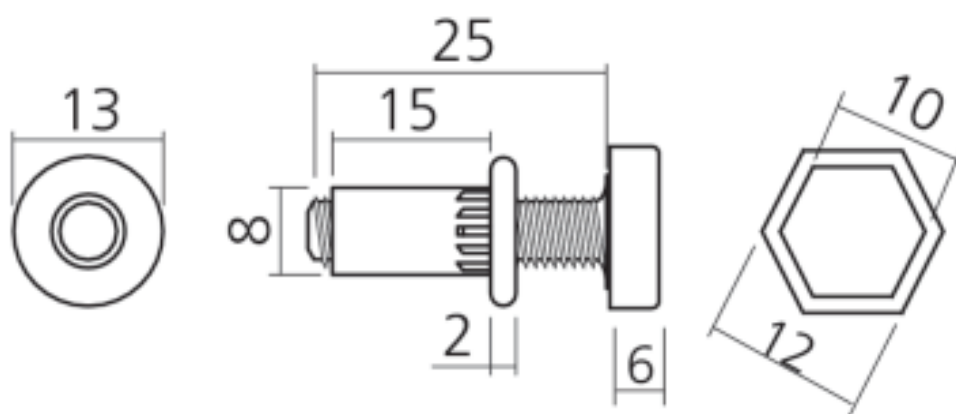

VERIN A FRAPPER

A VUE D'ENSEMBLE - DESCRIPTIF TECHNIQUE

Description :

Le vérin à frapper se positionne sous votre dressing.
Il est idéal pour rattraper un sol qui n'est pas de niveau.

Le vérin est composé de :

- 1 douille métallique
- 1 vis M6 tête 6 pans
- 1 cabochon

-Matériau : Acier et plastique

B ENCOMBREMENT

écomobilier | N° REGISTRE FR019580

Coulidor est enregistré au Registre national des metteurs sur le marché d'éléments d'ameublement sous le numéro FR019580. Ce numéro garantit que Coulidor, en adhérant à Éco-mobilier, se met en conformité avec les obligations réglementaires qui lui incombent en application de l'article L 541-10-1 10° du Code de l'Environnement.