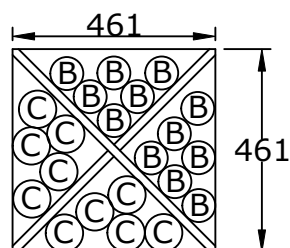

CROIX RANGE BOUTEILLES

A VUE D'ENSEMBLE - DESCRIPTIF TECHNIQUE

Caractéristiques Techniques :

Idéal pour l'aménagement de vos caves à vins.

-Matériaux : Panneaux mélaminés d'épaisseur 19mm ou 25mm

-Dimensions : 2 tailles en 19mm
2 tailles en 25mm
Profondeur sur mesure de 300 à 550mm

-Montage : Assemblage à mi-bois

B Encombrement

Panneau 19mm

Chant plaqué avant / arrière

Légende :

- ⓑ BORDEAUX / BLANC Ø75
- ⓒ CHAMPENOISE Ø88

Panneau 25mm

Chant plaqué avant / arrière