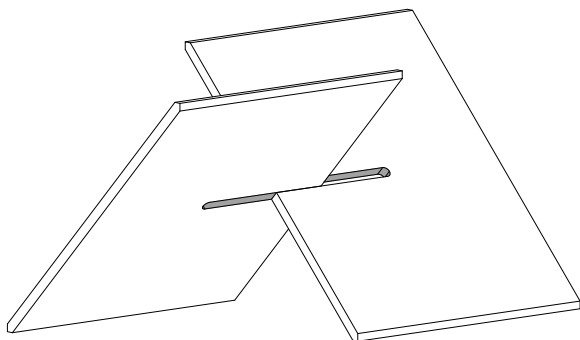

CROIX RANGE BOUTEILLES

A VUE D'ENSEMBLE - DESCRIPTIF TECHNIQUE

Caractéristiques Techniques :

Idéal pour l'aménagement de vos caves à vins.

-Matériaux : Panneaux mélaminés d'épaisseur 19mm ou 25mm

-Dimensions : 2 tailles en 19mm
2 tailles en 25mm
Profondeur sur mesure de 300 à 550mm

-Montage : Assemblage à mi-bois

B Encombrement

Panneau 19mm

Chant plaqué avant / arrière

Légende :

- ⓑ BORDEAUX / BLANC Ø75
- ⓒ CHAMPENOISE Ø88

Panneau 25mm

Chant plaqué avant / arrière