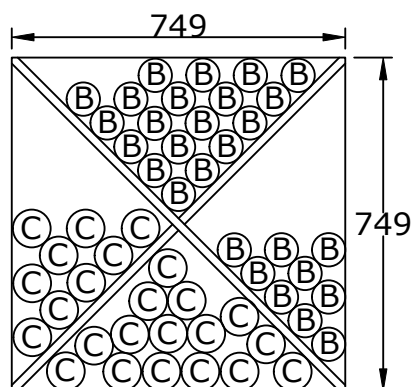

CROIX RANGE BOUTEILLES

A VUE D'ENSEMBLE - DESCRIPTIF TECHNIQUE

Caractéristiques Techniques :

Idéal pour l'aménagement de vos caves à vins.

-Matériaux : Panneaux mélaminés d'épaisseur 19mm ou 25mm

-Dimensions : 2 tailles en 19mm
2 tailles en 25mm
Profondeur sur mesure de 300 à 550mm

-Montage : Assemblage à mi-bois

B Encombrement

Panneau 19mm

Chant plaqué avant / arrière

Légende :

- ⓑ BORDEAUX / BLANC Ø75
- ⓒ CHAMPENOISE Ø88

Panneau 25mm

Chant plaqué avant / arrière