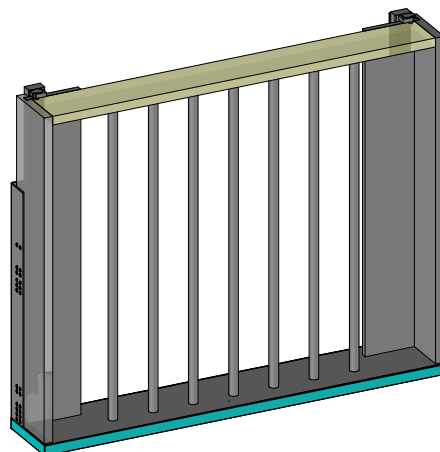

750 (Sur-mesure)

Tiroir porte pantalons
 Sur-mesure
 Coulisses P270 à 600
 H126 - L350 à 1000

Matériaux : PPSM
 Tolérance générale +/- 0.3mm

COULIDOR®

Placards et dressings

Z.I de la Mesnilière
 14790 VERNON

François Hermon

Date	Description	Approuvé
Révision		
Destinataire	Client	
Element	Tiroir porte pantalons	
Ensemble	ACCESSOIRE	
Date de création : 20/01/2016	Format : A4	Echelle : 1:10
		Quantité : 1