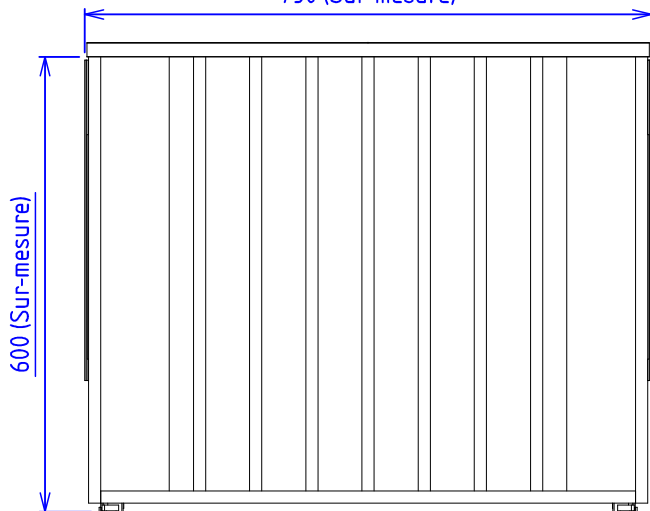

750 (Sur-mesure)

Tiroir porte pantalons
 Sur-mesure
 Coulisses P270 à 600
 H126 - L350 à 1000

Matériaux : PPSM
 Tolérance générale +/- 0.3mm

COULIDOR®

Placards et dressings

Z.I de la Mesnilière
 14790 VERNON

François Hermon

Date	Description	Approuvé
Révision		
Destinataire	Client	
Element	Tiroir porte pantalons	
Ensemble	ACCESSOIRE	
Date de création : 20/01/2016	Format : A4	Echelle : 1:10
		Quantité : 1