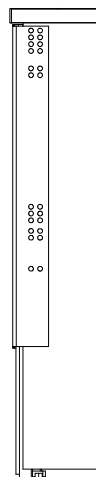

750 (Sur-mesure)

Tiroir porte pantalons
 Sur-mesure
 Coulisses P270 à 600
 H126 - L350 à 1000

Matériaux : PPSM
 Tolérance générale +/- 0.3mm

COULIDOR®

Placards et dressings

Z.I de la Mesnilière
 14790 VERNON

François Hermon

Date	Description	Approuvé
Révision		
Destinataire	Client	
Element	Tiroir porte pantalons	
Ensemble	ACCESSOIRE	
Date de création : 20/01/2016	Format : A4	Echelle : 1:10
		Quantité : 1