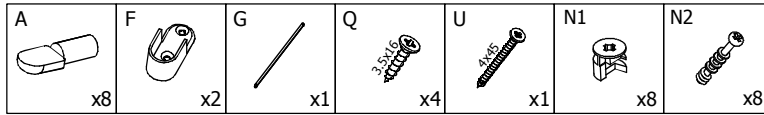

MODULAIRE

NOTICE
DE POSE
N° MO3
JUN 2013

ASTUCIO

ELEMENTS			
Astucio 9.12		Astucio 12.18	
N°	dimensions	N°	dimensions
1	H1940 x P480	1	H1940 x P480
2	L302 x P480	2	L602 x P480
3	L302 x P480	3	L602 x P480
4	H384 x P480	4	H384 x P480
5	H2324 x P480	5	H2324 x P480
6	L942 x P480	6	L1242 x P480
7	H76 x L942	7	H76 x L1242
8	H2650 x L650	8	H2650 x L650
9	H2650 x L1020	9	H2650 x L1020