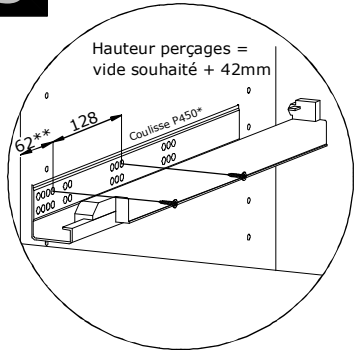

SUR-MESURE

NOTICE
DE POSE
N° SM1
FEVRIER 2012

Tablettes plinthes et bandeau pour tout
l'aménagement, fond 10mm

1

2

3

4

5

* Coulisse 270 : AV 62 Entr 96
 Coulisse 300,350,400,450 : AV 62 Entr 128
 Coulisse 500,550 : AV 62 Entr 224
 ** Pour un retrait de 5mm (joue / tab)

6