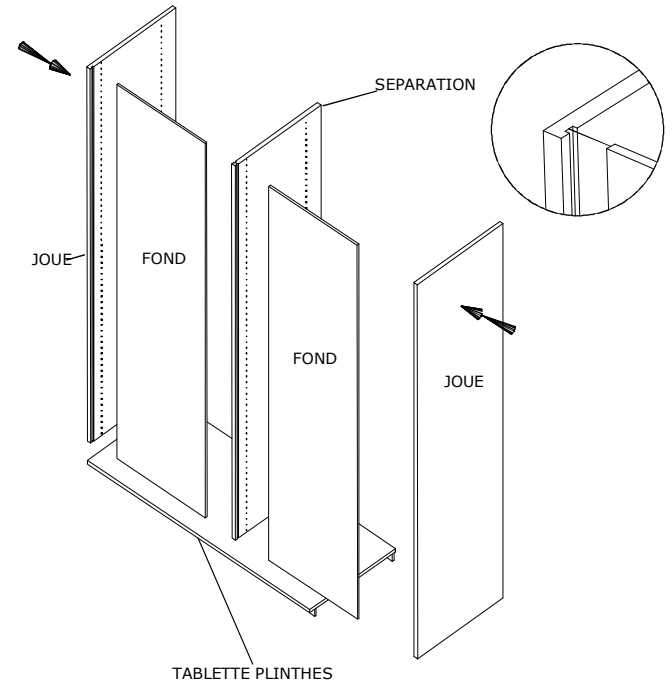

SUR-MESURE

NOTICE
DE POSE
N° SM1
FEVRIER 2012

Tablettes plinthes et bandeau pour tout
l'aménagement, fond 10mm

1

2

3

4

5

* Coulisse 270 : AV 62 Entr 96
 Coulisse 300,350,400,450 : AV 62 Entr 128
 Coulisse 500,550 : AV 62 Entr 224
 ** Pour un retrait de 5mm (joue / tab)

6