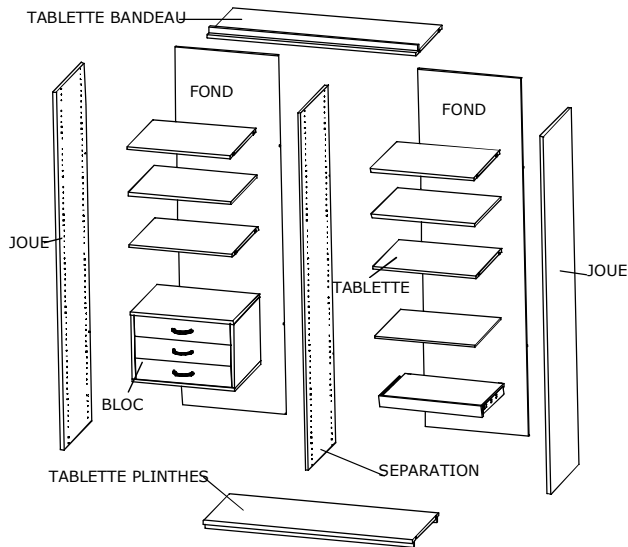

SUR-MESURE

NOTICE
DE POSE
N° SM1
FEVRIER 2012

Tablettes plinthes et bandeau pour tout
l'aménagement, fond 10mm

1

2

3

4

5

* Coulisse 270 : AV 62 Entr 96
 Coulisse 300,350,400,450 : AV 62 Entr 128
 Coulisse 500,550 : AV 62 Entr 224
 ** Pour un retrait de 5mm (joue / tab)

6