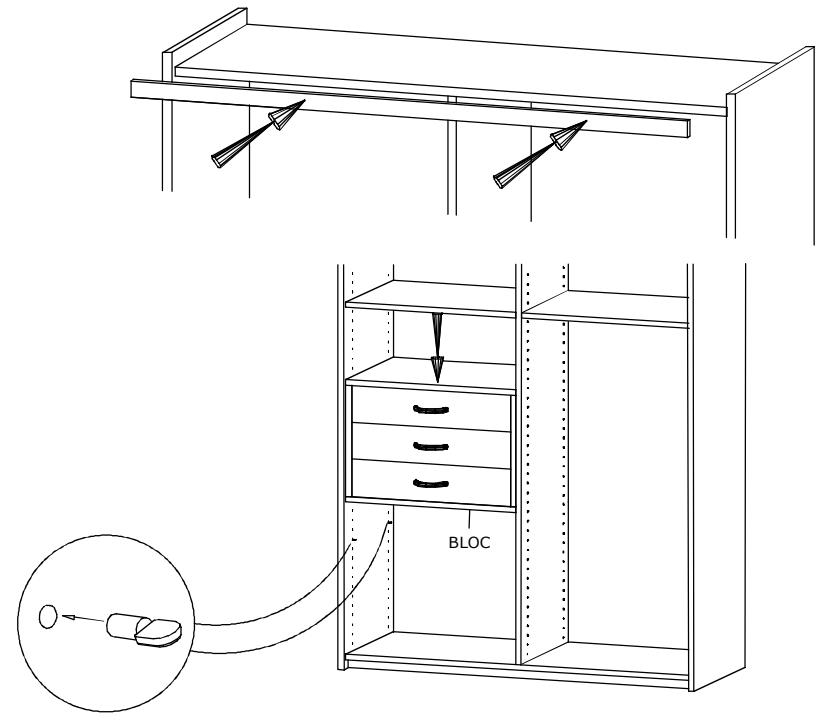

SUR-MESURE

NOTICE
DE POSE
N° SM1
FEVRIER 2012

Tablettes plinthes et bandeau pour tout
l'aménagement, fond 10mm

1

2

3

4

5

* Coulisse 270 : AV 62 Entr 96
 Coulisse 300,350,400,450 : AV 62 Entr 128
 Coulisse 500,550 : AV 62 Entr 224
 ** Pour un retrait de 5mm (joue / tab)

6