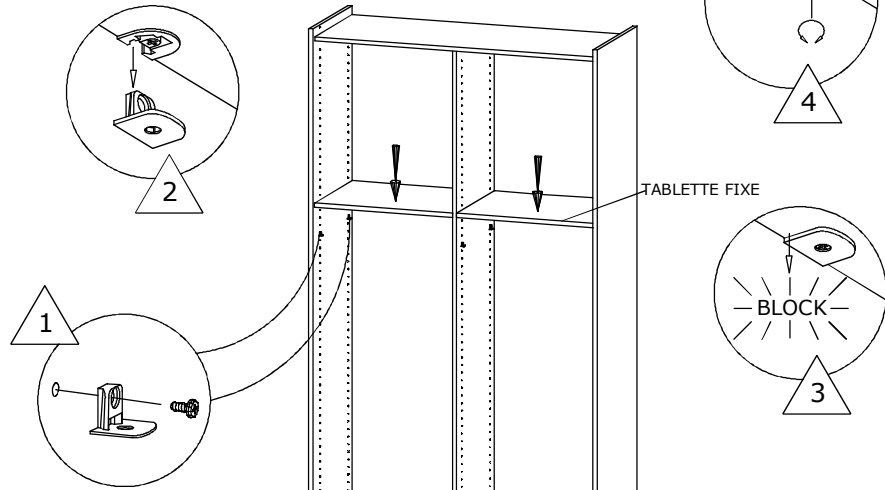

SUR-MESURE

NOTICE
DE POSE
N° SM1
FEVRIER 2012

Tablettes plinthes et bandeau pour tout
l'aménagement, fond 10mm

1

2

3

4

5

* Coulisse 270 : AV 62 Entr 96
 Coulisse 300,350,400,450 : AV 62 Entr 128
 Coulisse 500,550 : AV 62 Entr 224
 ** Pour un retrait de 5mm (joue / tab)

6