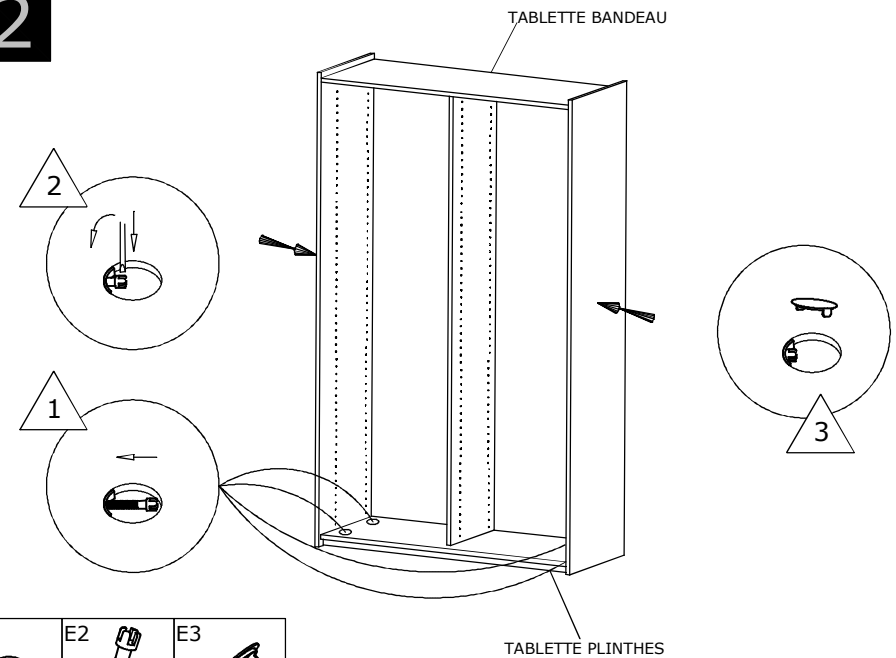

SUR-MESURE

NOTICE
DE POSE
N° SM1
FEVRIER 2012

Tablettes plinthes et bandeau pour tout
l'aménagement, fond 10mm

1

2

3

4

5

* Coulisse 270 : AV 62 Entr 96
 Coulisse 300,350,400,450 : AV 62 Entr 128
 Coulisse 500,550 : AV 62 Entr 224
 ** Pour un retrait de 5mm (joue / tab)

6