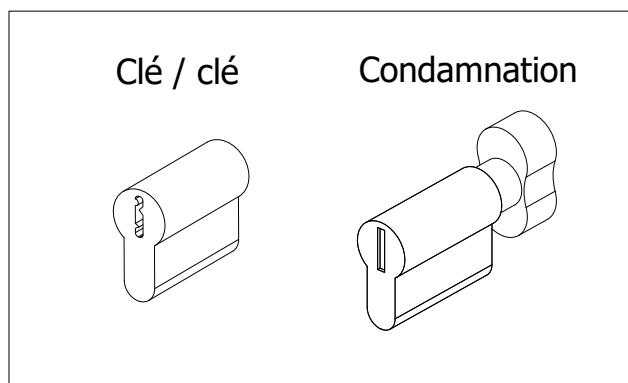

Accessoire

SERRURE A CROCHET & PROFILS DE RECEPTIONS

DISPONIBLE sur séparations de pièces RUBIS, DIAMANT et OPEN

DESCRIPTIF TECHNIQUE

Cette serrure est utilisée pour les portes coulissantes de la gamme séparation de pièces. Elle constitue simplement un obstacle à l'ouverture, mais ne doit en aucun cas être considérée comme une serrure de sûreté.

La serrure est prémontée sur le vantail et est composée de :

- 1 serrure
- 2 clefs OU condamnation
- Une gâche de réception

IMPLANTATIONS PARALLELES AU MUR

IMPLANTATIONS DISPONIBLES :

* EN OPTION

MONTAGE DU PROFIL DE RECEPTION GACHE A GAUCHE ET GACHE A DROITE