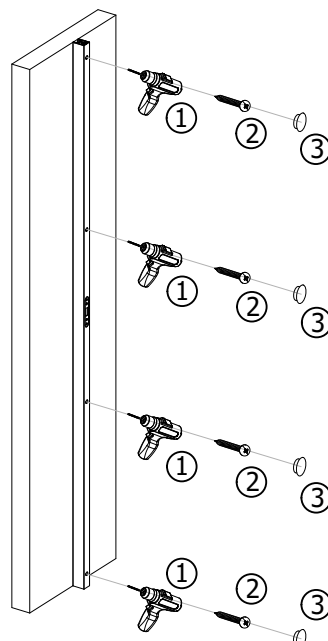

IMPLANTATIONS PERPENDICULAIRE AU MUR

IMPLANTATIONS DISPONIBLES :