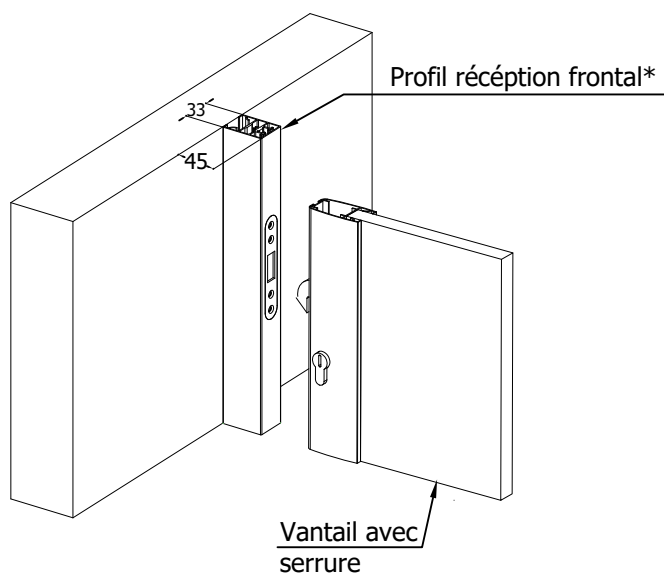

IMPLANTATIONS PERPENDICULAIRE AU MUR

IMPLANTATIONS DISPONIBLES :