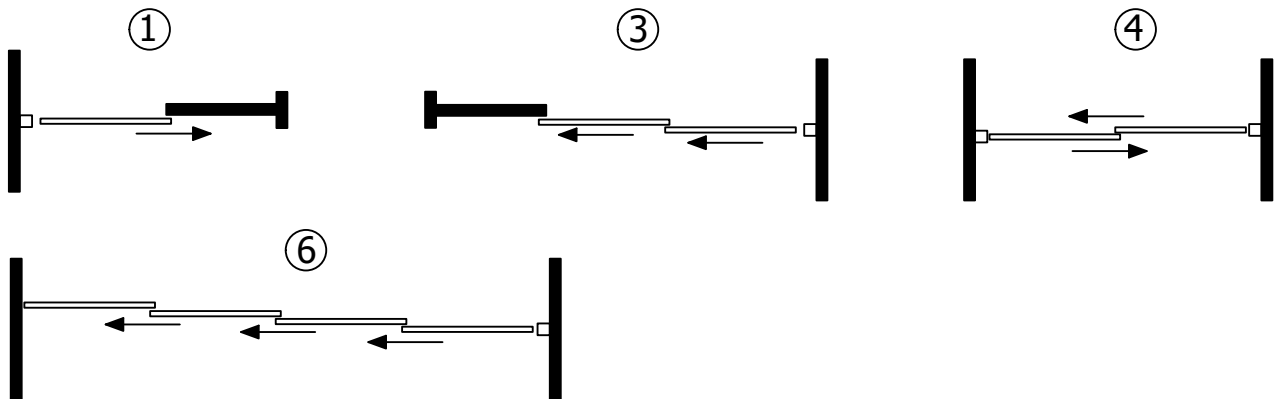

IMPLANTATIONS PERPENDICULAIRE AU MUR

IMPLANTATIONS DISPONIBLES :