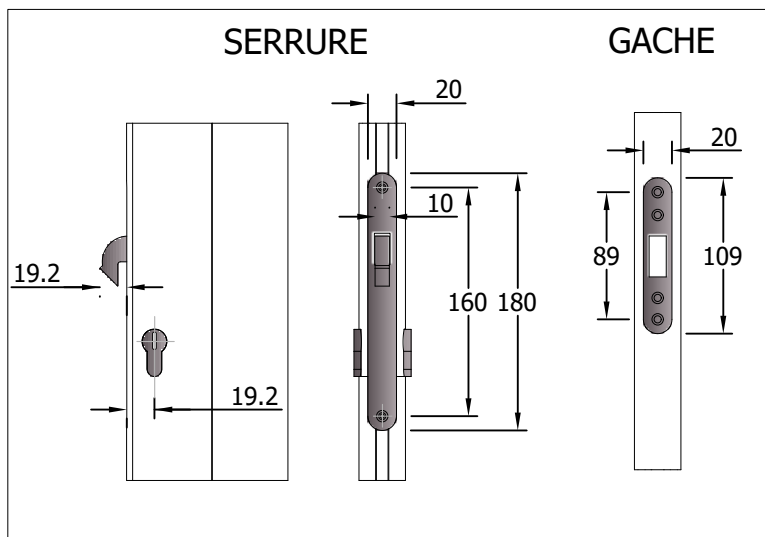

Accessoire

SERRURE A CROCHET & PROFILS DE RECEPTIONS

DISPONIBLE sur séparations de pièces RUBIS, DIAMANT et OPEN

DESCRIPTIF TECHNIQUE

Cette serrure est utilisée pour les portes coulissantes de la gamme séparation de pièces. Elle constitue simplement un obstacle à l'ouverture, mais ne doit en aucun cas être considérée comme une serrure de sûreté.

La serrure est prémontée sur le vantail et est composée de :

- 1 serrure
- 2 clefs OU condamnation
- Une gâche de réception

IMPLANTATIONS PARALLELES AU MUR

IMPLANTATIONS DISPONIBLES :

* EN OPTION

MONTAGE DU PROFIL DE RECEPTION GACHE A GAUCHE ET GACHE A DROITE