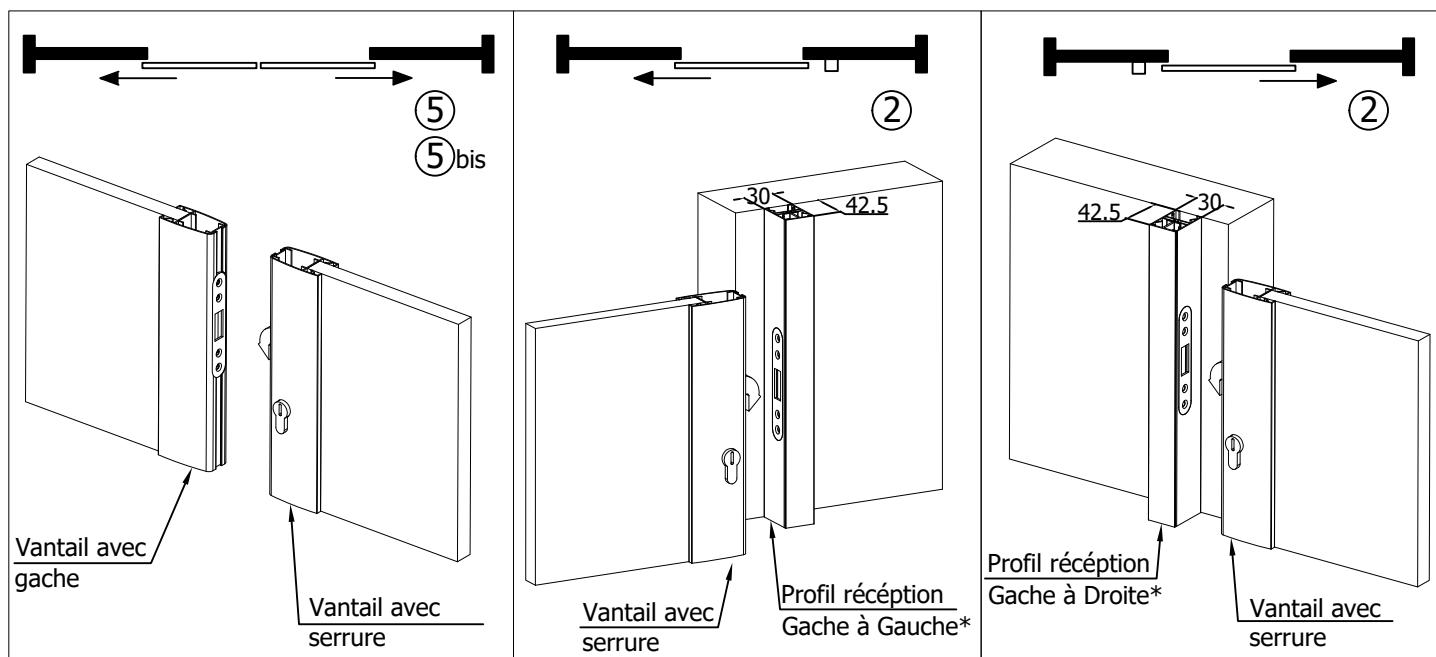

Accessoire

SERRURE A CROCHET & PROFILS DE RECEPTIONS

DISPONIBLE sur séparations de pièces RUBIS, DIAMANT et OPEN

DESCRIPTIF TECHNIQUE

Cette serrure est utilisée pour les portes coulissantes de la gamme séparation de pièces. Elle constitue simplement un obstacle à l'ouverture, mais ne doit en aucun cas être considérée comme une serrure de sûreté.

La serrure est prémontée sur le vantail et est composée de :

- 1 serrure
- 2 clefs OU condamnation
- Une gâche de réception

IMPLANTATIONS PARALLELES AU MUR

IMPLANTATIONS DISPONIBLES :

* EN OPTION

MONTAGE DU PROFIL DE RECEPTION GACHE A GAUCHE ET GACHE A DROITE

IMPLANTATIONS PERPENDICULAIRE AU MUR

IMPLANTATIONS DISPONIBLES :

NOTA : Visserie non fournie.
ATTENTION : Choisir visserie adaptée au support

ATTENTION :
 Si présence de plinthes, prévoir le décalage ou le calage nécessaire (ou tout autre moyen à mettre en oeuvre).