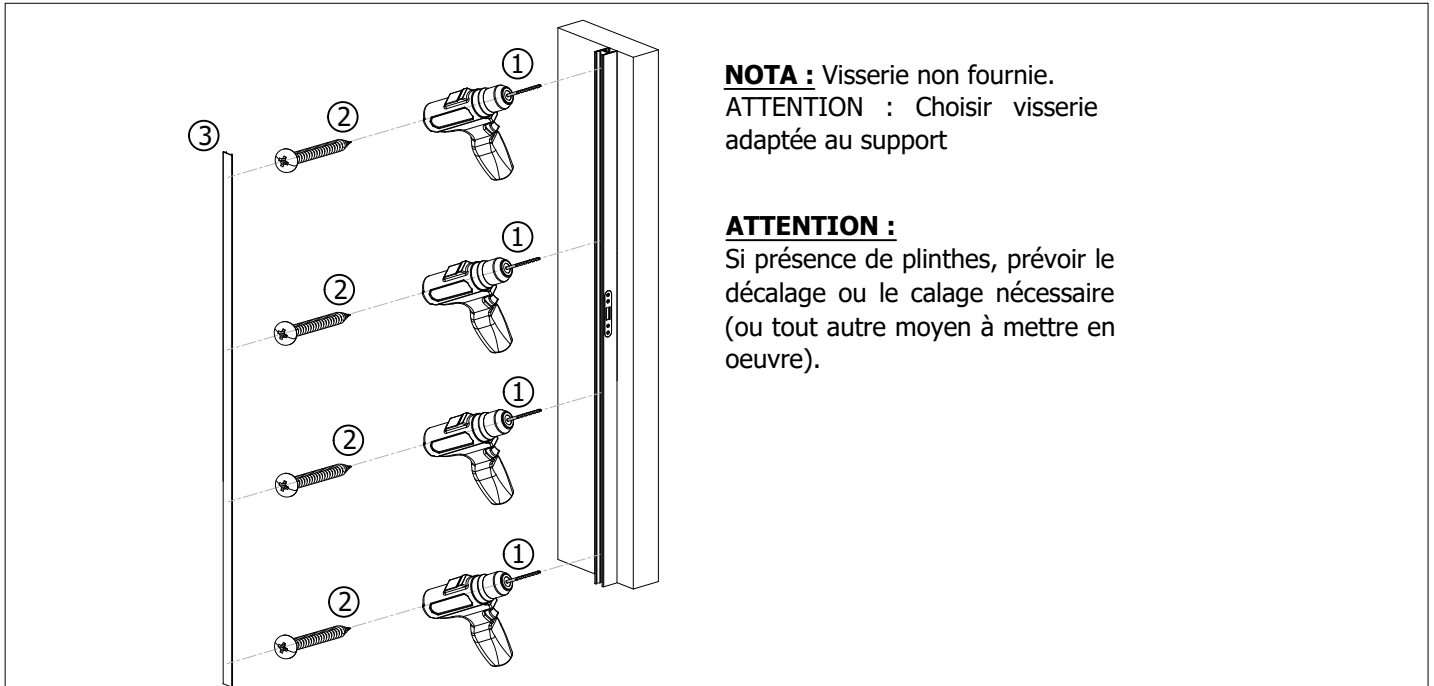

Accessoire

SERRURE A CROCHET & PROFILS DE RECEPTIONS

DISPONIBLE sur séparations de pièces RUBIS, DIAMANT et OPEN

DESCRIPTIF TECHNIQUE

Cette serrure est utilisée pour les portes coulissantes de la gamme séparation de pièces. Elle constitue simplement un obstacle à l'ouverture, mais ne doit en aucun cas être considérée comme une serrure de sûreté.

La serrure est prémontée sur le vantail et est composée de :

- 1 serrure
- 2 clefs OU condamnation
- Une gâche de réception

IMPLANTATIONS PARALLELES AU MUR

IMPLANTATIONS DISPONIBLES :

* EN OPTION

MONTAGE DU PROFIL DE RECEPTION GACHE A GAUCHE ET GACHE A DROITE