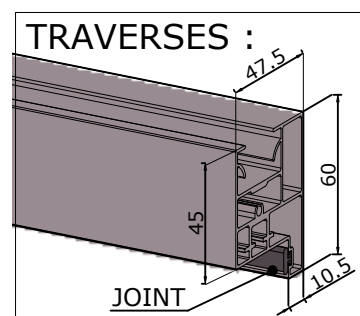

VERRIERE

BLOC PORTE -DORMANT A FEUILLURE

A VUE D'ENSEMBLE

B ELEMENTS CONSTITUTIFS

DORMANT

OUVRANT

CHARNIERES

C CARACTERISTIQUES PRINCIPALES

- Angle d'ouverture de 180°
- Réglage simplifié, réalisable par 1 personne (hauteur, largeur).
- Possibilité d'imposte fixe sur le bloc porte
- Hauteur maximum du bloc porte : 2760mm
- Largeur maximum du bloc porte : 1025mm
- 4 Coloris disponibles : Noir mat, Blanc mat, Argent mat, Anthracite sablé
- Vitrage au choix et profils aluminium
- Différents modèles de remplissages disponibles
- TRANSPORT : Bloc Porte livrée montée et assemblée sur son dormant

D

POIGNEES & FERMETURE MAGNETIQUE

E

DONNEES TECHNIQUES

COTES DE PRISES DE COMMANDE (= Cote de réservation maçonnerie)	BLOC PORTE HORS TOUT	COTES OUVRANT	COTES PASSAGE UTILE
H	H - 5mm	H - 67mm	H - 65mm
L	L - 10mm	L - 105mm	L - 130mm