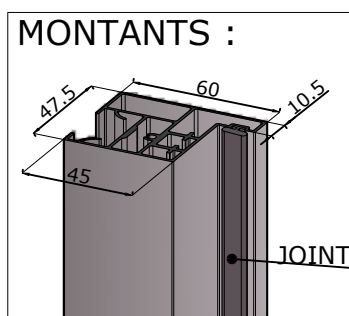

VERRIERE

BLOC PORTE -DORMANT A FEUILLURE

A VUE D'ENSEMBLE

B ELEMENTS CONSTITUTIFS

DORMANT

OUVRANT

CHARNIERES

C CARACTERISTIQUES PRINCIPALES

- Angle d'ouverture de 180°
- Réglage simplifié, réalisable par 1 personne (hauteur, largeur).
- Possibilité d'imposte fixe sur le bloc porte
- Hauteur maximum du bloc porte : 2760mm
- Largeur maximum du bloc porte : 1025mm
- 4 Coloris disponibles : Noir mat, Blanc mat, Argent mat, Anthracite sablé
- Vitrage au choix et profils aluminium
- Différents modèles de remplissages disponibles
- TRANSPORT : Bloc Porte livrée montée et assemblée sur son dormant

D

POIGNEES & FERMETURE MAGNETIQUE

E

DONNEES TECHNIQUES

COTES DE PRISES DE COMMANDE (= Cote de réservation maçonnerie)	BLOC PORTE HORS TOUT	COTES OUVRANT	COTES PASSAGE UTILE
H	H - 5mm	H - 67mm	H - 65mm
L	L - 10mm	L - 105mm	L - 130mm

E DONNEES TECHNIQUES - Suite

F MODELES DE DORMANTS

<p>Dimensions Ouvrant :</p>	PROFILS			VITRE			CHARNIERES		
	<ul style="list-style-type: none"> ALUMINIUM 12/10e ANODISE OU LAQUE 			<ul style="list-style-type: none"> VITRE FEUILLETEE 33.2 (Ep. 6,8mm) VERRE TREMPEE VERRE ARMEE 			<ul style="list-style-type: none"> CHARNIERES INVISIBLES DE 100x20 permettant le réglage dans 2 directions : <ul style="list-style-type: none"> - +/-2.5 en hauteur - +/-2 en largeur 3 couleurs de plaques de recouvrements : blanc, gris et noir 		
	QUINCAILLERIE Fermeture / Ouverture			PANNEAUX			OPTIONS		
	<ul style="list-style-type: none"> FERMETURE MAGNETIQUE POIGNEE TYPE DEPORTEE HAUTEUR 170mm ET LARGEUR 80mm. JOINT GRIS FONCE OU GRIS CLAIR 			<ul style="list-style-type: none"> PANNEAU E1, 2 FACES MELAMINES, Epaisseur 19mm POUR CREATION D'ALLEGE OU D'IMPOSTE POSSIBILITEE D'IMPOSTE OU D'ALLEGE EN TOLE ACIER LAQUEE 			<ul style="list-style-type: none"> SERRURE A LARDER PENE DORMANT : <ul style="list-style-type: none"> - à condamnation - à cylindre européen * Uniquement modèle avec allège mini = 1000mm 		