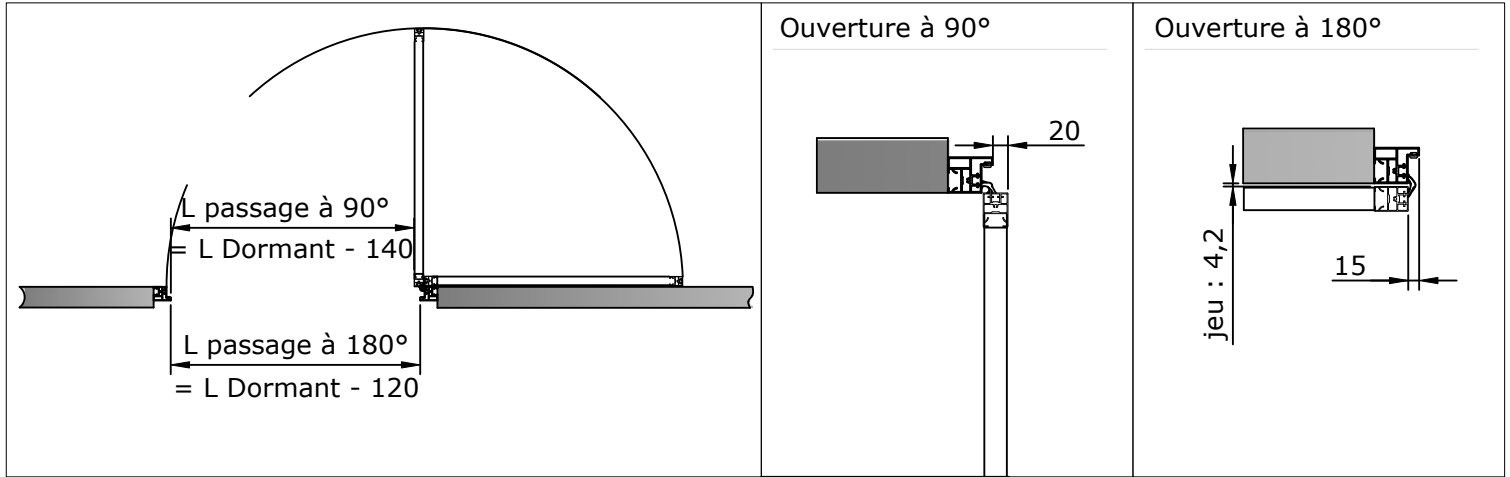

VERRIERE

BLOC PORTE -DORMANT A FEUILLURE

A VUE D'ENSEMBLE

B ELEMENTS CONSTITUTIFS

DORMANT

OUVRANT

CHARNIERES

C CARACTERISTIQUES PRINCIPALES

- Angle d'ouverture de 180°
- Réglage simplifié, réalisable par 1 personne (hauteur, largeur).
- Possibilité d'imposte fixe sur le bloc porte
- Hauteur maximum du bloc porte : 2760mm
- Largeur maximum du bloc porte : 1025mm
- 4 Coloris disponibles : Noir mat, Blanc mat, Argent mat, Anthracite sablé
- Vitrage au choix et profils aluminium
- Différents modèles de remplissages disponibles
- TRANSPORT : Bloc Porte livrée montée et assemblée sur son dormant

D

POIGNEES & FERMETURE MAGNETIQUE

E

DONNEES TECHNIQUES

COTES DE PRISES DE COMMANDE (= Cote de réservation maçonnerie)	BLOC PORTE HORS TOUT	COTES OUVRANT	COTES PASSAGE UTILE
H	H - 5mm	H - 67mm	H - 65mm
L	L - 10mm	L - 105mm	L - 130mm

E DONNEES TECHNIQUES - Suite

F MODELES DE DORMANTS

<p>Dimensions Ouvrant :</p>	PROFILS			VITRE			CHARNIERES		
	<ul style="list-style-type: none"> ALUMINIUM 12/10e ANODISE OU LAQUE 			<ul style="list-style-type: none"> VITRE FEUILLETEE 33.2 (Ep. 6,8mm) VERRE TREMPEE VERRE ARMEE 			<ul style="list-style-type: none"> CHARNIERES INVISIBLES DE 100x20 permettant le réglage dans 2 directions : <ul style="list-style-type: none"> - +/-2.5 en hauteur - +/-2 en largeur 3 couleurs de plaques de recouvrements : blanc, gris et noir 		
	QUINCAILLERIE Fermeture / Ouverture			PANNEAUX			OPTIONS		
	<ul style="list-style-type: none"> FERMETURE MAGNETIQUE POIGNEE TYPE DEPORTEE HAUTEUR 170mm ET LARGEUR 80mm. JOINT GRIS FONCE OU GRIS CLAIR 			<ul style="list-style-type: none"> PANNEAU E1, 2 FACES MELAMINES, Epaisseur 19mm POUR CREATION D'ALLEGE OU D'IMPOSTE POSSIBILITEE D'IMPOSTE OU D'ALLEGE EN TOLE ACIER LAQUEE 			<ul style="list-style-type: none"> SERRURE A LARDER PENE DORMANT : <ul style="list-style-type: none"> - à condamnation - à cylindre européen * Uniquement modèle avec allège mini = 1000mm 		