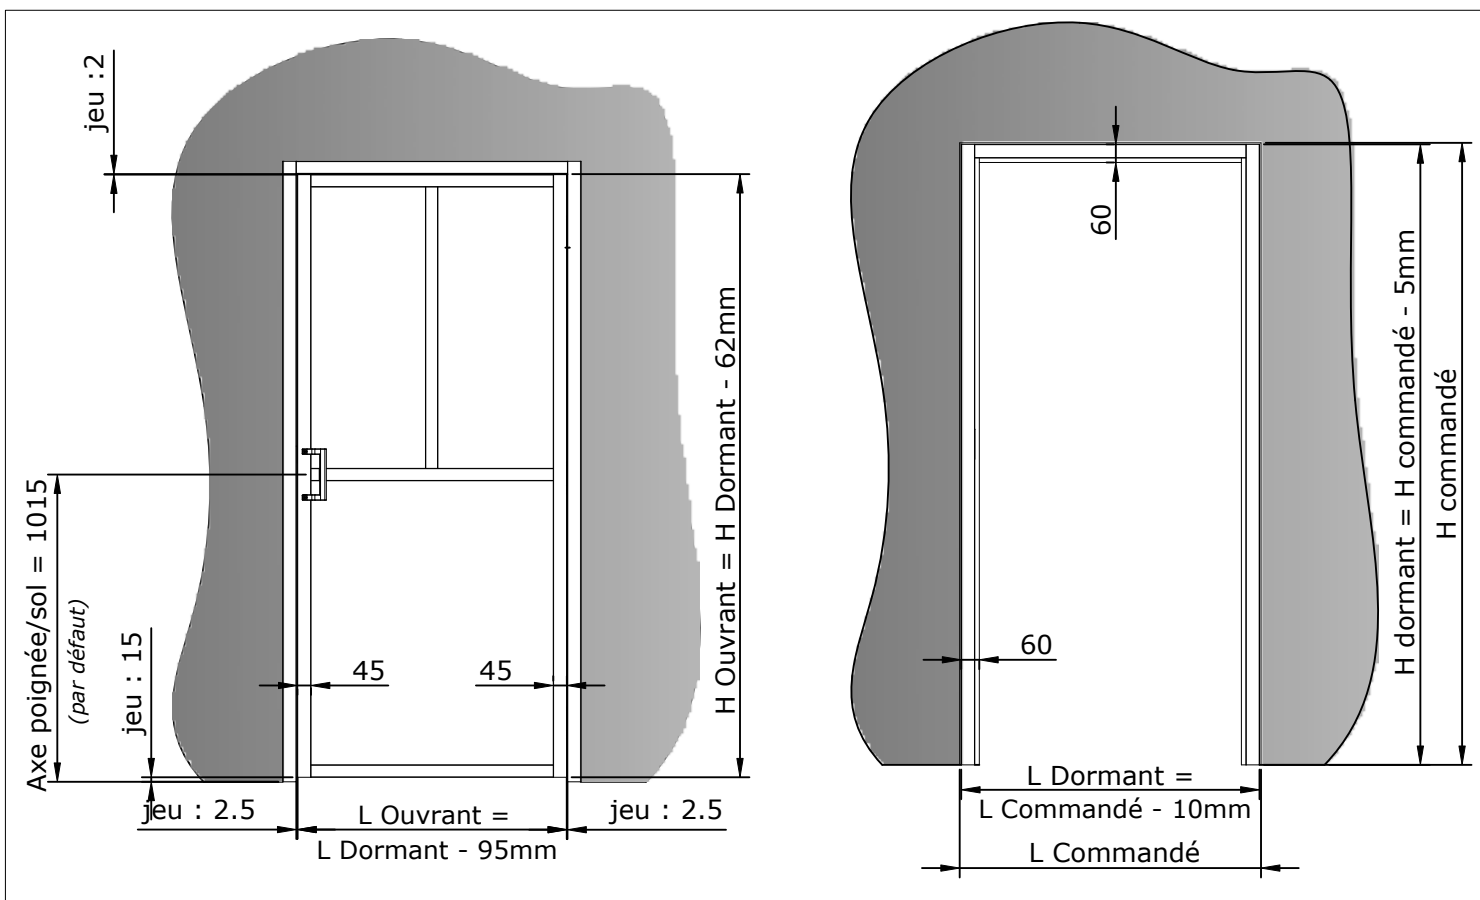

VERRIERE

BLOC PORTE -DORMANT A FEUILLURE

A VUE D'ENSEMBLE

B ELEMENTS CONSTITUTIFS

DORMANT

OUVRANT

CHARNIERES

C CARACTERISTIQUES PRINCIPALES

- Angle d'ouverture de 180°
- Réglage simplifié, réalisable par 1 personne (hauteur, largeur).
- Possibilité d'imposte fixe sur le bloc porte
- Hauteur maximum du bloc porte : 2760mm
- Largeur maximum du bloc porte : 1025mm
- 4 Coloris disponibles : Noir mat, Blanc mat, Argent mat, Anthracite sablé
- Vitrage au choix et profils aluminium
- Différents modèles de remplissages disponibles
- TRANSPORT : Bloc Porte livrée montée et assemblée sur son dormant

D

POIGNEES & FERMETURE MAGNETIQUE

E

DONNEES TECHNIQUES

COTES DE PRISES DE COMMANDE (= Cote de réservation maçonnerie)	BLOC PORTE HORS TOUT	COTES OUVRANT	COTES PASSAGE UTILE
H	H - 5mm	H - 67mm	H - 65mm
L	L - 10mm	L - 105mm	L - 130mm

E DONNEES TECHNIQUES - Suite

F MODELES DE DORMANTS

<p>Dimensions Ouvrant :</p>	PROFILS			VITRE			CHARNIERES		
	<ul style="list-style-type: none"> ALUMINIUM 12/10e ANODISE OU LAQUE 			<ul style="list-style-type: none"> VITRE FEUILLETEE 33.2 (Ep. 6,8mm) VERRE TREMPEE VERRE ARMEE 			<ul style="list-style-type: none"> CHARNIERES INVISIBLES DE 100x20 permettant le réglage dans 2 directions : <ul style="list-style-type: none"> - +/-2.5 en hauteur - +/-2 en largeur 3 couleurs de plaques de recouvrements : blanc, gris et noir 		
	QUINCAILLERIE Fermeture / Ouverture			PANNEAUX			OPTIONS		
	<ul style="list-style-type: none"> FERMETURE MAGNETIQUE POIGNEE TYPE DEPORTEE HAUTEUR 170mm ET LARGEUR 80mm. JOINT GRIS FONCE OU GRIS CLAIR 			<ul style="list-style-type: none"> PANNEAU E1, 2 FACES MELAMINES, Epaisseur 19mm POUR CREATION D'ALLEGE OU D'IMPOSTE POSSIBILITEE D'IMPOSTE OU D'ALLEGE EN TOLE ACIER LAQUEE 			<ul style="list-style-type: none"> SERRURE A LARDER PENE DORMANT : <ul style="list-style-type: none"> - à condamnation - à cylindre européen * Uniquement modèle avec allège mini = 1000mm 		