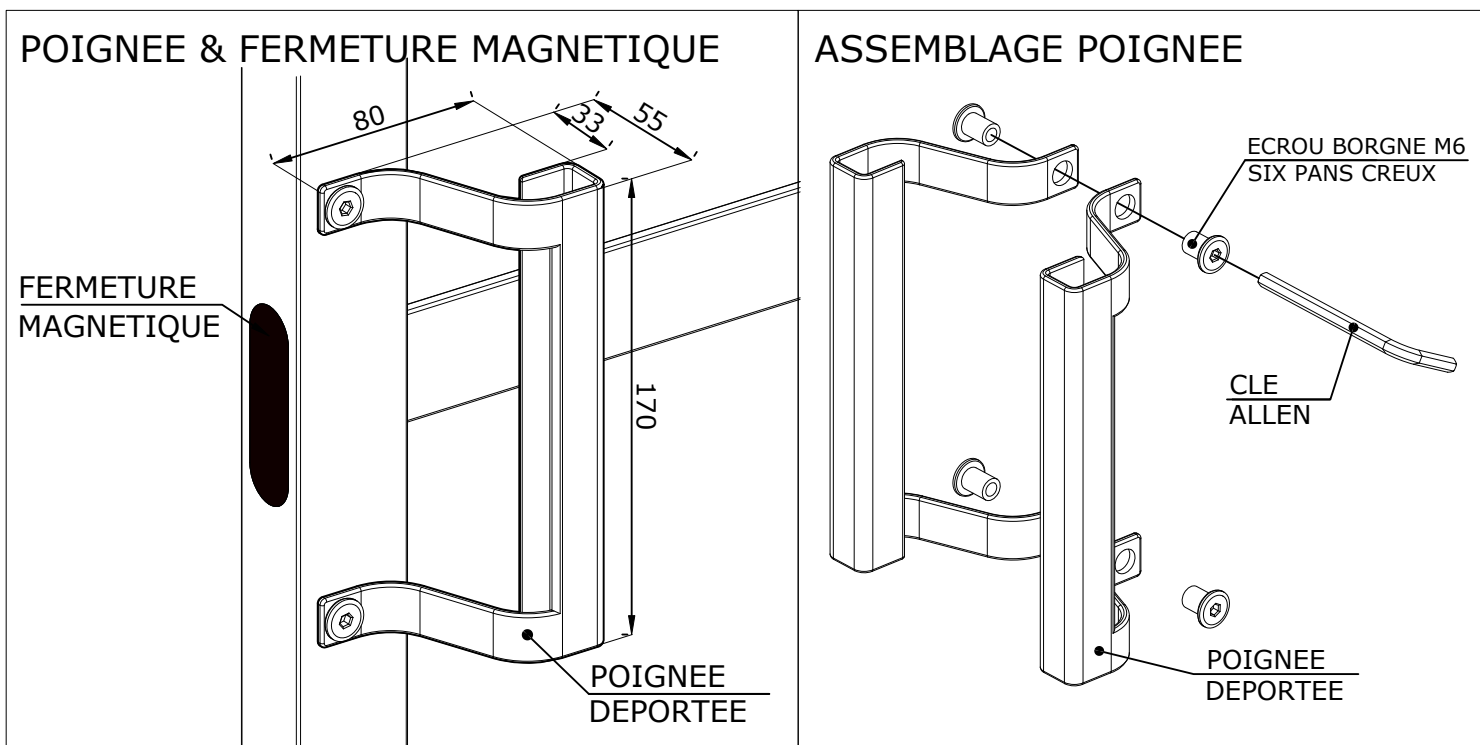

VERRIERE

BLOC PORTE -DORMANT A FEUILLURE

A VUE D'ENSEMBLE

B ELEMENTS CONSTITUTIFS

DORMANT

OUVRANT

CHARNIERES

C CARACTERISTIQUES PRINCIPALES

- Angle d'ouverture de 180°
- Réglage simplifié, réalisable par 1 personne (hauteur, largeur).
- Possibilité d'imposte fixe sur le bloc porte
- Hauteur maximum du bloc porte : 2760mm
- Largeur maximum du bloc porte : 1025mm
- 4 Coloris disponibles : Noir mat, Blanc mat, Argent mat, Anthracite sablé
- Vitrage au choix et profils aluminium
- Différents modèles de remplissages disponibles
- TRANSPORT : Bloc Porte livrée montée et assemblée sur son dormant

D

POIGNEES & FERMETURE MAGNETIQUE

E

DONNEES TECHNIQUES

COTES DE PRISES DE COMMANDE (= Cote de réservation maçonnerie)	BLOC PORTE HORS TOUT	COTES OUVRANT	COTES PASSAGE UTILE
H	H - 5mm	H - 67mm	H - 65mm
L	L - 10mm	L - 105mm	L - 130mm

E DONNEES TECHNIQUES - Suite

F MODELES DE DORMANTS

<p>Dimensions Ouvrant :</p>	PROFILS			VITRE			CHARNIERES		
	<ul style="list-style-type: none"> ALUMINIUM 12/10e ANODISE OU LAQUE 			<ul style="list-style-type: none"> VITRE FEUILLETEE 33.2 (Ep. 6,8mm) VERRE TREMPEE VERRE ARMEE 			<ul style="list-style-type: none"> CHARNIERES INVISIBLES DE 100x20 permettant le réglage dans 2 directions : <ul style="list-style-type: none"> - +/-2.5 en hauteur - +/-2 en largeur 3 couleurs de plaques de recouvrements : blanc, gris et noir 		
	QUINCAILLERIE Fermeture / Ouverture			PANNEAUX			OPTIONS		
	<ul style="list-style-type: none"> FERMETURE MAGNETIQUE POIGNEE TYPE DEPORTEE HAUTEUR 170mm ET LARGEUR 80mm. JOINT GRIS FONCE OU GRIS CLAIR 			<ul style="list-style-type: none"> PANNEAU E1, 2 FACES MELAMINES, Epaisseur 19mm POUR CREATION D'ALLEGE OU D'IMPOSTE POSSIBILITEE D'IMPOSTE OU D'ALLEGE EN TOLE ACIER LAQUEE 			<ul style="list-style-type: none"> SERRURE A LARDER PENE DORMANT : <ul style="list-style-type: none"> - à condamnation - à cylindre européen * Uniquement modèle avec allège mini = 1000mm 		