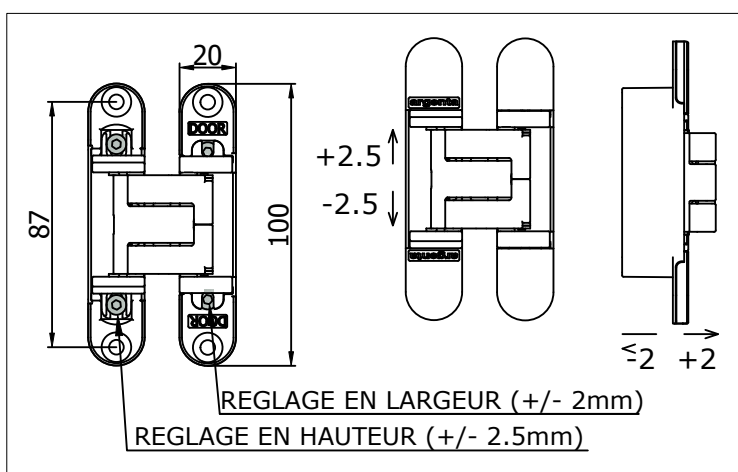

VERRIERE

BLOC PORTE -DORMANT A FEUILLURE

A VUE D'ENSEMBLE

B ELEMENTS CONSTITUTIFS

DORMANT

OUVRANT

CHARNIERES

C CARACTERISTIQUES PRINCIPALES

- Angle d'ouverture de 180°
- Réglage simplifié, réalisable par 1 personne (hauteur, largeur).
- Possibilité d'imposte fixe sur le bloc porte
- Hauteur maximum du bloc porte : 2760mm
- Largeur maximum du bloc porte : 1025mm
- 4 Coloris disponibles : Noir mat, Blanc mat, Argent mat, Anthracite sablé
- Vitrage au choix et profils aluminium
- Différents modèles de remplissages disponibles
- TRANSPORT : Bloc Porte livrée montée et assemblée sur son dormant

D

POIGNEES & FERMETURE MAGNETIQUE

E

DONNEES TECHNIQUES

COTES DE PRISES DE COMMANDE (= Cote de réservation maçonnerie)	BLOC PORTE HORS TOUT	COTES OUVRANT	COTES PASSAGE UTILE
H	H - 5mm	H - 67mm	H - 65mm
L	L - 10mm	L - 105mm	L - 130mm

E DONNEES TECHNIQUES - Suite

F MODELES DE DORMANTS

<p>Dimensions Ouvrant :</p>	PROFILS			VITRE			CHARNIERES		
	<ul style="list-style-type: none"> ALUMINIUM 12/10e ANODISE OU LAQUE 			<ul style="list-style-type: none"> VITRE FEUILLETEE 33.2 (Ep. 6,8mm) VERRE TREMPEE VERRE ARMEE 			<ul style="list-style-type: none"> CHARNIERES INVISIBLES DE 100x20 permettant le réglage dans 2 directions : <ul style="list-style-type: none"> - +/-2.5 en hauteur - +/-2 en largeur 3 couleurs de plaques de recouvrements : blanc, gris et noir 		
	QUINCAILLERIE Fermeture / Ouverture			PANNEAUX			OPTIONS		
	<ul style="list-style-type: none"> FERMETURE MAGNETIQUE POIGNEE TYPE DEPORTEE HAUTEUR 170mm ET LARGEUR 80mm. JOINT GRIS FONCE OU GRIS CLAIR 			<ul style="list-style-type: none"> PANNEAU E1, 2 FACES MELAMINES, Epaisseur 19mm POUR CREATION D'ALLEGE OU D'IMPOSTE POSSIBILITEE D'IMPOSTE OU D'ALLEGE EN TOLE ACIER LAQUEE 			<ul style="list-style-type: none"> SERRURE A LARDER PENE DORMANT : <ul style="list-style-type: none"> - à condamnation - à cylindre européen * Uniquement modèle avec allège mini = 1000mm 		