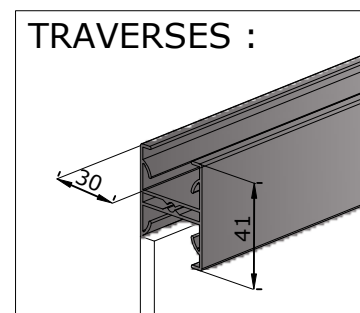

VERRIERE

BLOC PORTE -DORMANT A FEUILLURE

A VUE D'ENSEMBLE

B ELEMENTS CONSTITUTIFS

DORMANT

OUVRANT

CHARNIERES

C CARACTERISTIQUES PRINCIPALES

- Angle d'ouverture de 180°
- Réglage simplifié, réalisable par 1 personne (hauteur, largeur).
- Possibilité d'imposte fixe sur le bloc porte
- Hauteur maximum du bloc porte : 2760mm
- Largeur maximum du bloc porte : 1025mm
- 4 Coloris disponibles : Noir mat, Blanc mat, Argent mat, Anthracite sablé
- Vitrage au choix et profils aluminium
- Différents modèles de remplissages disponibles
- TRANSPORT : Bloc Porte livrée montée et assemblée sur son dormant

D

POIGNEES & FERMETURE MAGNETIQUE

E

DONNEES TECHNIQUES

COTES DE PRISES DE COMMANDE (= Cote de réservation maçonnerie)	BLOC PORTE HORS TOUT	COTES OUVRANT	COTES PASSAGE UTILE
H	H - 5mm	H - 67mm	H - 65mm
L	L - 10mm	L - 105mm	L - 130mm