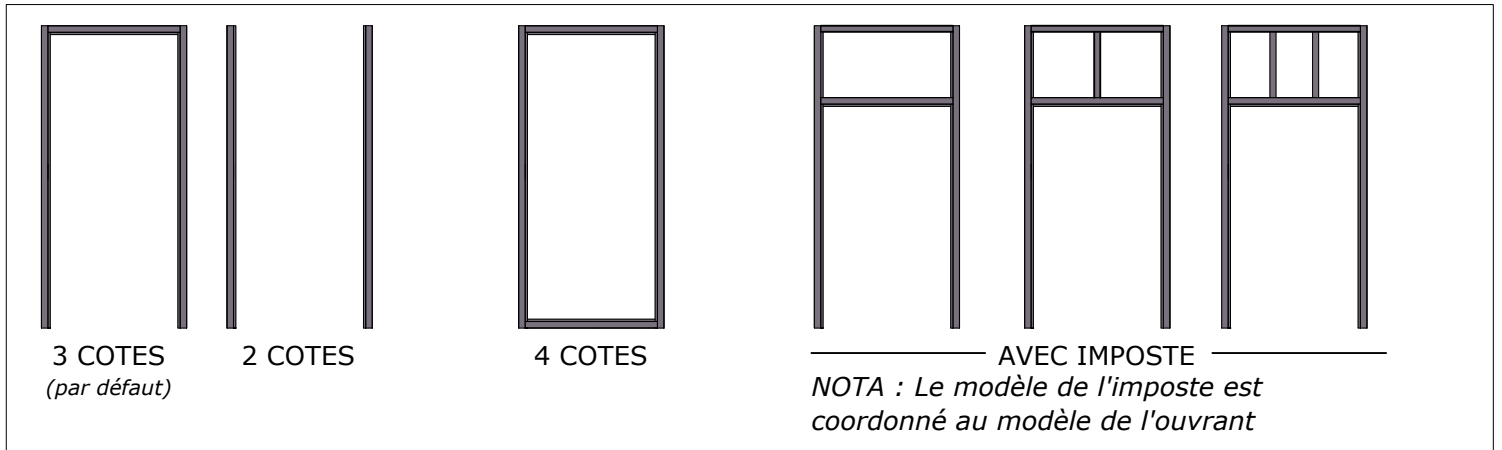

VERRIERE

BLOC PORTE -DORMANT A FEUILLURE

A VUE D'ENSEMBLE

B ELEMENTS CONSTITUTIFS

DORMANT

OUVRANT

CHARNIERES

C CARACTERISTIQUES PRINCIPALES

- Angle d'ouverture de 180°
- Réglage simplifié, réalisable par 1 personne (hauteur, largeur).
- Possibilité d'imposte fixe sur le bloc porte
- Hauteur maximum du bloc porte : 2760mm
- Largeur maximum du bloc porte : 1025mm
- 4 Coloris disponibles : Noir mat, Blanc mat, Argent mat, Anthracite sablé
- Vitrage au choix et profils aluminium
- Différents modèles de remplissages disponibles
- TRANSPORT : Bloc Porte livrée montée et assemblée sur son dormant

D

POIGNEES & FERMETURE MAGNETIQUE

E

DONNEES TECHNIQUES

COTES DE PRISES DE COMMANDE (= Cote de réservation maçonnerie)	BLOC PORTE HORS TOUT	COTES OUVRANT	COTES PASSAGE UTILE
H	H - 5mm	H - 67mm	H - 65mm
L	L - 10mm	L - 105mm	L - 130mm

E DONNEES TECHNIQUES - Suite

F MODELES DE DORMANTS

<p>Dimensions Ouvrant :</p>	PROFILS			VITRE			CHARNIERES		
	<ul style="list-style-type: none"> ALUMINIUM 12/10e ANODISE OU LAQUE 			<ul style="list-style-type: none"> VITRE FEUILLETEE 33.2 (Ep. 6,8mm) VERRE TREMPEE VERRE ARMEE 			<ul style="list-style-type: none"> CHARNIERES INVISIBLES DE 100x20 permettant le réglage dans 2 directions : <ul style="list-style-type: none"> - +/-2.5 en hauteur - +/-2 en largeur 3 couleurs de plaques de recouvrements : blanc, gris et noir 		
	QUINCAILLERIE Fermeture / Ouverture			PANNEAUX			OPTIONS		
	<ul style="list-style-type: none"> FERMETURE MAGNETIQUE POIGNEE TYPE DEPORTEE HAUTEUR 170mm ET LARGEUR 80mm. JOINT GRIS FONCE OU GRIS CLAIR 			<ul style="list-style-type: none"> PANNEAU E1, 2 FACES MELAMINES, Epaisseur 19mm POUR CREATION D'ALLEGE OU D'IMPOSTE POSSIBILITEE D'IMPOSTE OU D'ALLEGE EN TOLE ACIER LAQUEE 			<ul style="list-style-type: none"> SERRURE A LARDER PENE DORMANT : <ul style="list-style-type: none"> - à condamnation - à cylindre européen * Uniquement modèle avec allège mini = 1000mm 		