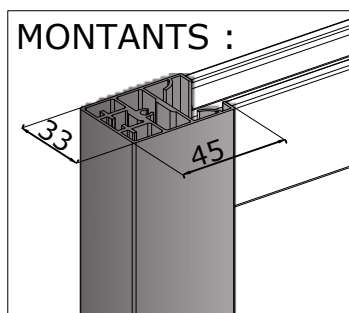

VERRIERE

BLOC PORTE -DORMANT A FEUILLURE

A VUE D'ENSEMBLE

B ELEMENTS CONSTITUTIFS

DORMANT

OUVRANT

CHARNIERES

C CARACTERISTIQUES PRINCIPALES

- Angle d'ouverture de 180°
- Réglage simplifié, réalisable par 1 personne (hauteur, largeur).
- Possibilité d'imposte fixe sur le bloc porte
- Hauteur maximum du bloc porte : 2760mm
- Largeur maximum du bloc porte : 1025mm
- 4 Coloris disponibles : Noir mat, Blanc mat, Argent mat, Anthracite sablé
- Vitrage au choix et profils aluminium
- Différents modèles de remplissages disponibles
- TRANSPORT : Bloc Porte livrée montée et assemblée sur son dormant

D

POIGNEES & FERMETURE MAGNETIQUE

E

DONNEES TECHNIQUES

COTES DE PRISES DE COMMANDE (= Cote de réservation maçonnerie)	BLOC PORTE HORS TOUT	COTES OUVRANT	COTES PASSAGE UTILE
H	H - 5mm	H - 67mm	H - 65mm
L	L - 10mm	L - 105mm	L - 130mm

E DONNEES TECHNIQUES - Suite

F MODELES DE DORMANTS

<p>Dimensions Ouvrant :</p>	PROFILS			VITRE			CHARNIERES		
	<ul style="list-style-type: none"> ALUMINIUM 12/10e ANODISE OU LAQUE 			<ul style="list-style-type: none"> VITRE FEUILLETEE 33.2 (Ep. 6,8mm) VERRE TREMPEE VERRE ARMEE 			<ul style="list-style-type: none"> CHARNIERES INVISIBLES DE 100x20 permettant le réglage dans 2 directions : <ul style="list-style-type: none"> - +/-2.5 en hauteur - +/-2 en largeur 3 couleurs de plaques de recouvrements : blanc, gris et noir 		
	QUINCAILLERIE Fermeture / Ouverture			PANNEAUX			OPTIONS		
	<ul style="list-style-type: none"> FERMETURE MAGNETIQUE POIGNEE TYPE DEPORTEE HAUTEUR 170mm ET LARGEUR 80mm. JOINT GRIS FONCE OU GRIS CLAIR 			<ul style="list-style-type: none"> PANNEAU E1, 2 FACES MELAMINES, Epaisseur 19mm POUR CREATION D'ALLEGE OU D'IMPOSTE POSSIBILITEE D'IMPOSTE OU D'ALLEGE EN TOLE ACIER LAQUEE 			<ul style="list-style-type: none"> SERRURE A LARDER PENE DORMANT : <ul style="list-style-type: none"> - à condamnation - à cylindre européen * Uniquement modèle avec allège mini = 1000mm 		