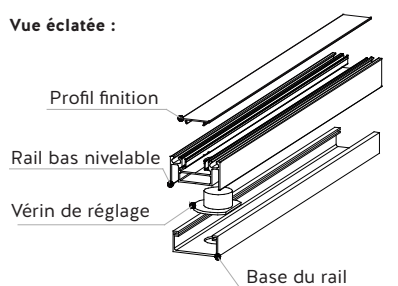

035

Zoom produit

NOUVEAUTÉ

RAIL BAS NIVELABLE

Grâce à des vérins intégrés, le nouveau rail bas nivelable est LA solution pour compenser les défauts de planéité de vos sols. Proposé en option, il se substitue au rail bas extra plat des façades coulissantes en profils aluminium.

- Rail avec **réglage de niveau intégré**, permettant de pallier les défauts de planéité du sol.
- Permet de compenser un défaut allant jusqu'à **10mm**.
- Matière : **aluminium**.
- Coloris coordonné à la façade.

Vue éclatée :

Vue 3D rail nivelable :

Vue position haute et basse :

Rail haut H51 rail bas nivelable :

COULIDOR®

www.couli-door.fr
info@couli-door.fr

Fourniture seule	Argent mat et blanc brillant	66 € le ml
	Autres coloris	70 € le ml
Plus value façade standard	Argent mat et blanc brillant	+42 € le ml
	Autres coloris	+44 € le ml