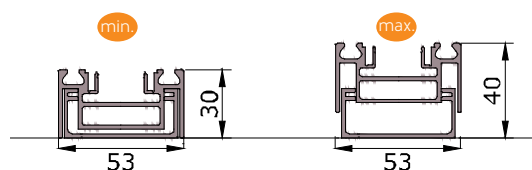

Vue position haute et basse :