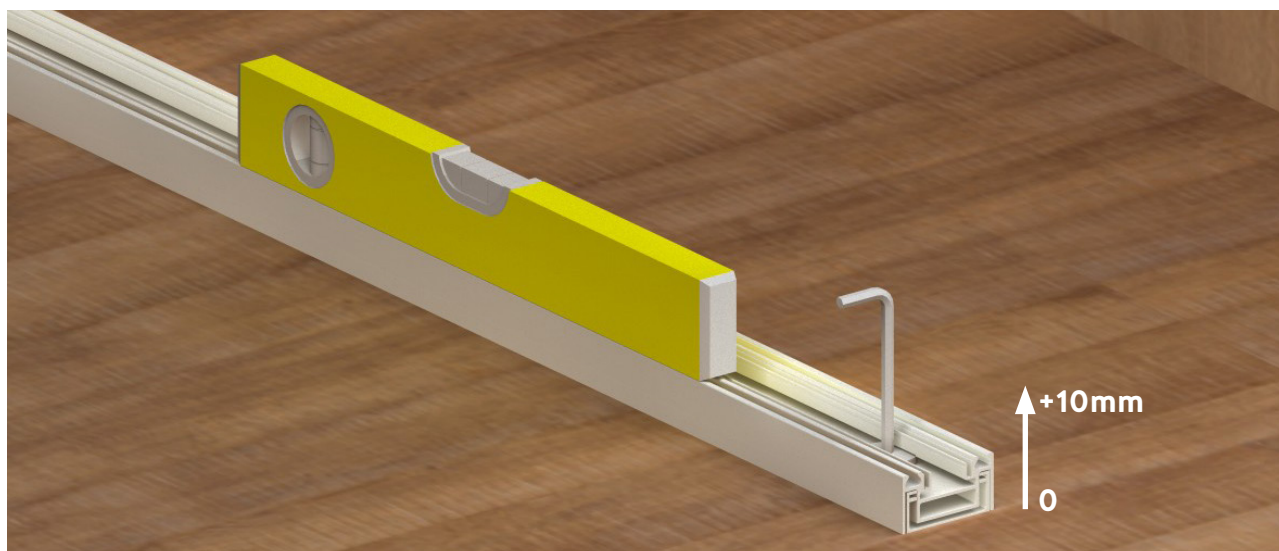

035

Zoom produit

NOUVEAUTÉ

RAIL BAS NIVELABLE

Grâce à des vérins intégrés, le nouveau rail bas nivelable est LA solution pour compenser les défauts de planéité de vos sols. Proposé en option, il se substitue au rail bas extra plat des façades coulissantes en profils aluminium.

- Rail avec **réglage de niveau intégré**, permettant de pallier les défauts de planéité du sol.
- Permet de compenser un défaut allant jusqu'à **10mm**.
- Matière : **aluminium**.
- Coloris coordonné à la façade.

Vue éclatée :

Vue 3D rail nivelable :

Vue position haute et basse :

Rail haut H51 rail bas nivelable :

COULIDOR®

www.couli-door.fr
info@couli-door.fr

Fourniture seule	Argent mat et blanc brillant	66 € le ml
	Autres coloris	70 € le ml
Plus value façade standard	Argent mat et blanc brillant	+42 € le ml
	Autres coloris	+44 € le ml