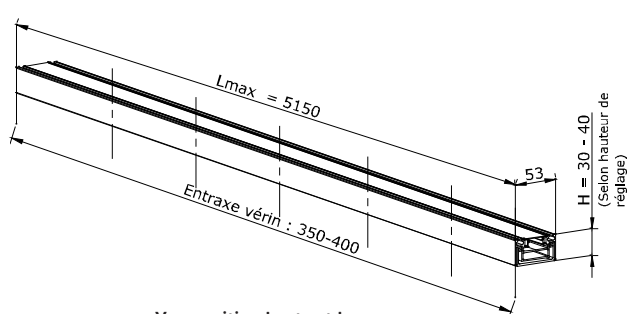

Vue 3D rail nivelable :