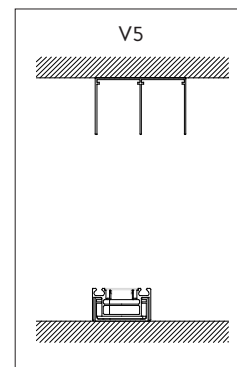

- Rail avec **réglage de niveau intégré**, permettant de pallier les défauts de planéité du sol.
- Permet de compenser un défaut allant jusqu'à **10mm**.
- Matière : **aluminium**.
- Coloris coordonné à la façade.

Vue éclatée :

Vue 3D rail nivelable :

Vue position haute et basse :

Rail haut H51 rail bas nivelable :

COULIDOR®

www.couli-door.fr
info@couli-door.fr

Fourniture seule	Argent mat et blanc brillant	66 € le ml
	Autres coloris	70 € le ml
Plus value façade standard	Argent mat et blanc brillant	+42 € le ml
	Autres coloris	+44 € le ml