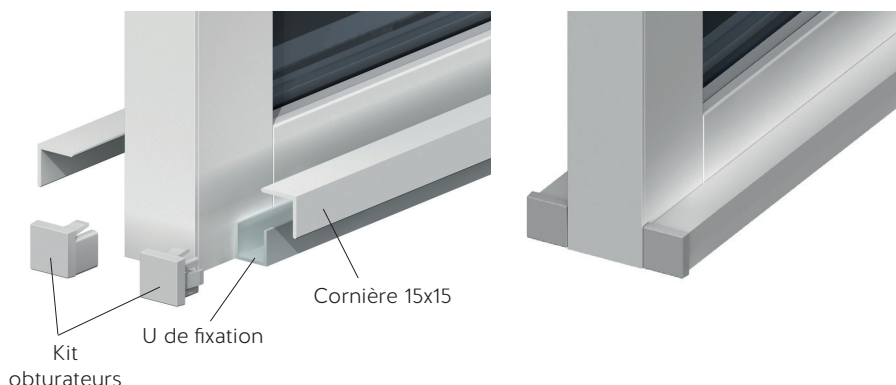

038

Zoom produit

Verrière L NOUVEAUTÉ HABILLAGE ET FIXATION

Dans le cadre de la refonte de la famille verrière, notre service développement cherche à harmoniser et fiabiliser nos produits, tout en gardant esthétique et qualité.

Coupe verticale

COULIDOR®

www.coulioor.fr
info@coulioor.fr

LE PLUS PRODUIT :

- > Amélioration technique du kit obturateurs
- > Finition plus discrète grâce aux cornières plus fines et élégantes

Nota : Ce nouveau système de pareclose remplace la cornière 20x20 sur la verrière L.