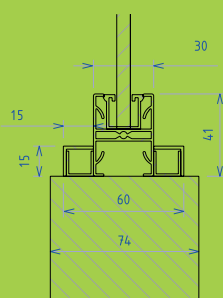

Coupe verticale

COULIDOR®

www.coulioor.fr
info@coulioor.fr

LE PLUS PRODUIT :

- > Amélioration technique du kit obturateurs
- > Finition plus discrète grâce aux cornières plus fines et élégantes

Nota : Ce nouveau système de pareclose remplace la cornière 20x20 sur la verrière L.