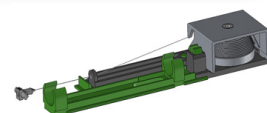

&

Film Coulisoft disponible sur le site internet

Deux notices de montage disponibles sur le site internet

LES AMÉLIORATIONS PRODUIT :

- » Boîtier de câble interchangeable sans démonter le rail haut.
- » Composants améliorés.
- » Montage simplifié et plus rapide.
- » Fiabilité améliorée.

Boîtier Coulisoft

Échangeur

Produit disponible pour portes de placards gamme aluminium.

POUR FAÇADES 2 VANTAUX :

Kit Coulisoft «2V» **196 €**

Composition du kit :

- » 2 Boîtiers (pré-montés)
- » 2 Échangeurs (pré-montés)
- » 2 Amortisseurs (pré-montés)
- » 1 sachet de 2 étriers (à poser)
- » 2 positionneurs (à poser)
- » rail bas nivelable

POUR FAÇADES 3 VANTAUX :

Kit Coulisoft «3V» **335 €**

Composition du kit :

- » 4 Boîtiers (pré-montés)
- » 4 Échangeurs (pré-montés)
- » 2 Amortisseurs (pré-montés)
- » 1 sachet de 4 étriers (à poser)
- » 4 positionneurs (à poser)
- » rail bas nivelable