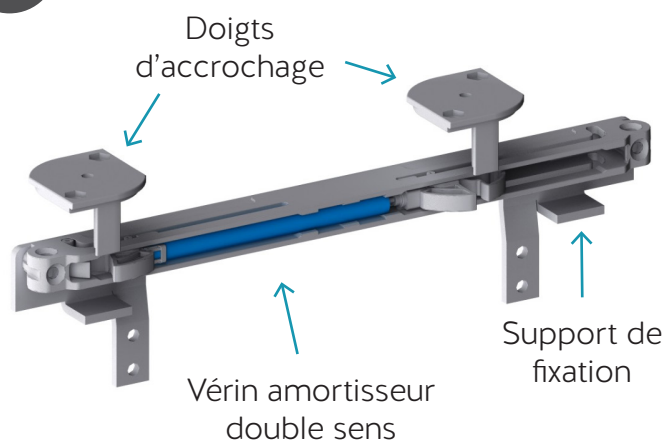

## Zoom produit

**NOUVEAUTÉ** Gamme Aluminium

# AMORTISSEURS DOUBLE SENS

Nouveau système d'**amortisseurs double sens** prémonté en atelier, amorti à l'ouverture et à la fermeture de chacun des vantaux.

Grâce à son nouveau format, ce système s'adapte à **toutes les largeurs** de portes coulissantes aluminium et séparations de pièce Tandem (roulant au sol).

### La pose reste simple.

Il suffit de placer le vantail entre les deux doigts d'accrochage qui auront été préalablement positionnés dans le rail haut selon les instructions de pose.

- » Il est complété de deux doigts d'accrochage qui vont permettre le déclenchement de l'amortisseur.