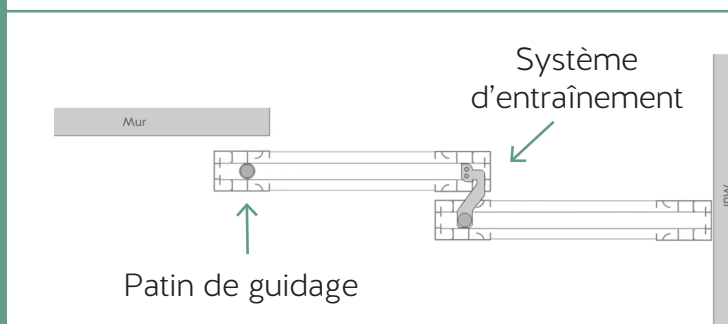

### NOUVEAUTÉ

Gamme Séparations de pièce Altitude

# SYSTÈME DE GUIDAGE BAS & SYSTÈME D'ENTRAÎNEMENT

Le **NOUVEAU SYSTÈME DE GUIDAGE BAS** permet une ouverture et une fermeture en silence et en douceur.

Il est disponible sur toutes les séparations de pièces Altitude avec profils, et adopte une esthétique plus discrète.

Il est possible de choisir le **patin de guidage fixation latérale** en option, à fixer au mur dans le cas d'un plancher chauffant par exemple.

Le **NOUVEAU SYSTÈME D'ENTRAÎNEMENT** existe en deux modèles, pour un refoulement à droite ou à gauche.