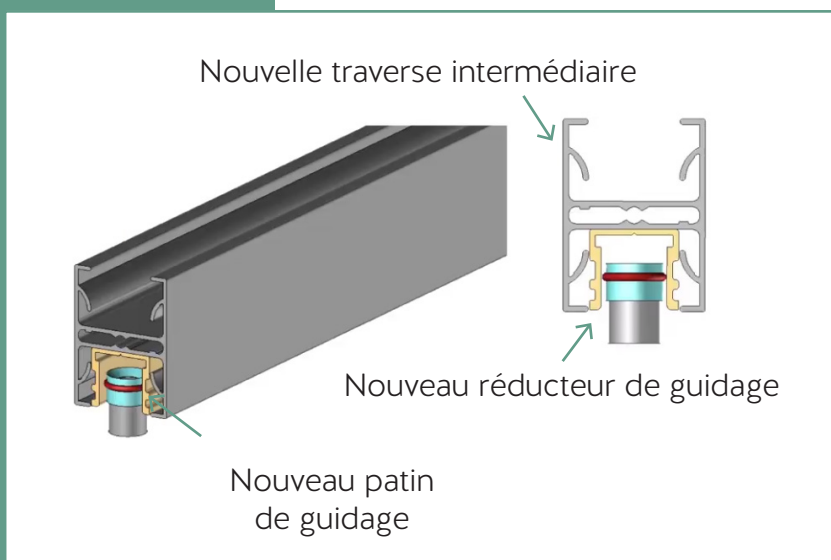

## Zoom produit

### NOUVEAUTÉ

Gamme Séparations de pièce Altitude

# SYSTÈME DE GUIDAGE BAS & SYSTÈME D'ENTRAÎNEMENT

Le **NOUVEAU SYSTÈME DE GUIDAGE BAS** permet une ouverture et une fermeture en silence et en douceur.

Il est disponible sur toutes les séparations de pièces Altitude avec profils, et adopte une esthétique plus discrète.