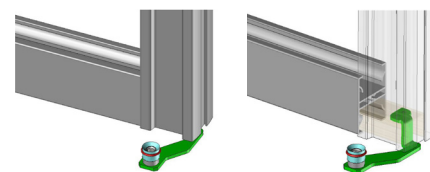

# SYSTÈME DE GUIDAGE BAS & SYSTÈME D'ENTRAÎNEMENT

Le **NOUVEAU SYSTÈME DE GUIDAGE BAS** permet une ouverture et une fermeture en silence et en douceur.

Il est disponible sur toutes les séparations de pièces Altitude avec profils, et adopte une esthétique plus discrète.

Il est possible de choisir le **patin de guidage fixation latérale** en option, à fixer au mur dans le cas d'un plancher chauffant par exemple.

Le **NOUVEAU SYSTÈME D'ENTRAÎNEMENT** existe en deux modèles, pour un refoulement à droite ou à gauche.