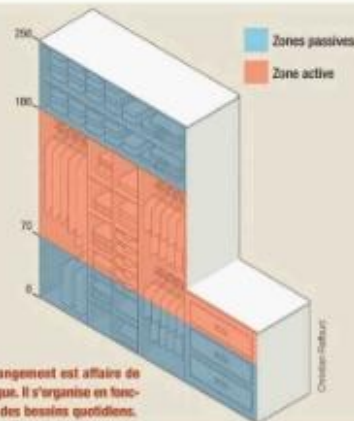

Dossiers, livres, vêtements, chaussures... il faut prendre en compte leurs dimensions standard.