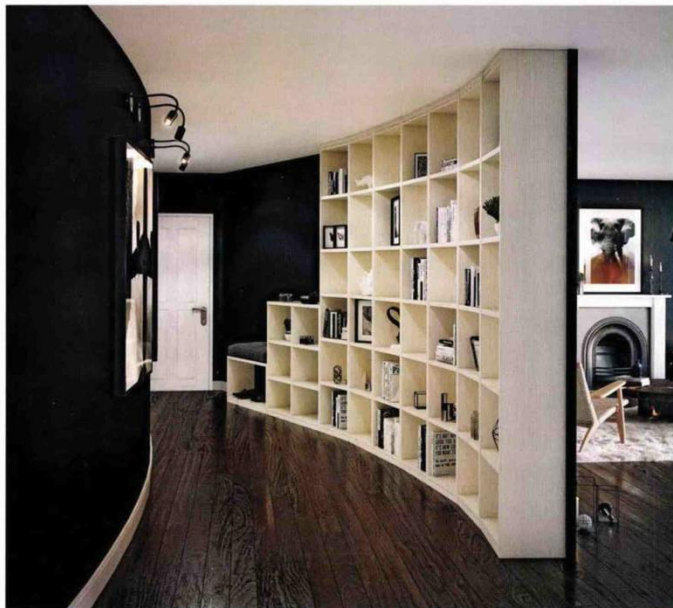

ESPACES ATYPIQUES

LE RANGEMENT SUR MESURE

Pour tous vos projets atypiques, le sur mesure permet d'exploiter le moindre mètre carré. Un espace arrondi, un espace sous-escalier, une soupenne ou même un grand espace non structuré... tous peuvent être exploités malgré les contraintes. Le sur mesure s'adapte à chacun de vos projets et à ses contraintes spécifiques.

ARCHEA

Chez Archea • Vannes