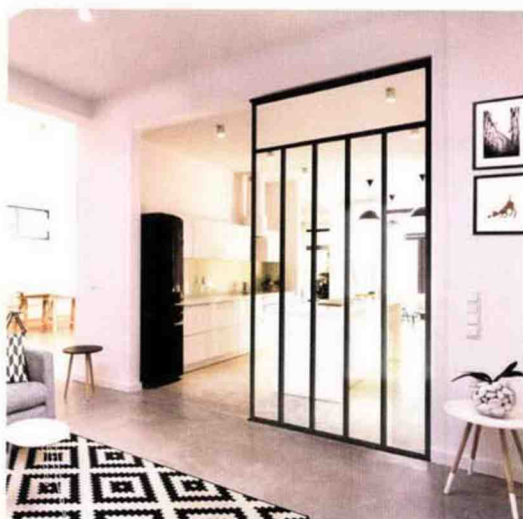

COULIDOOR

La nostalgie des univers industriels des ateliers d'artistes crée la tendance et impose la verrière comme élément décoratif incontournable. En version fixe sur toute la hauteur, la verrière atelier a un charme authentique. Il n'y a plus qu'à choisir son motif, avec ses montants et traverses aux choix, vous pouvez composer la verrière sur-mesure qui vous correspond. Elle répondra parfaitement à vos besoins de délimitation d'espace sans occulter ni la vue ni la lumière.

Chez Archéa • Vannes, chez Le Doré Matériaux • Vannes • Auray • Caudan et chez Décobois • Caudan