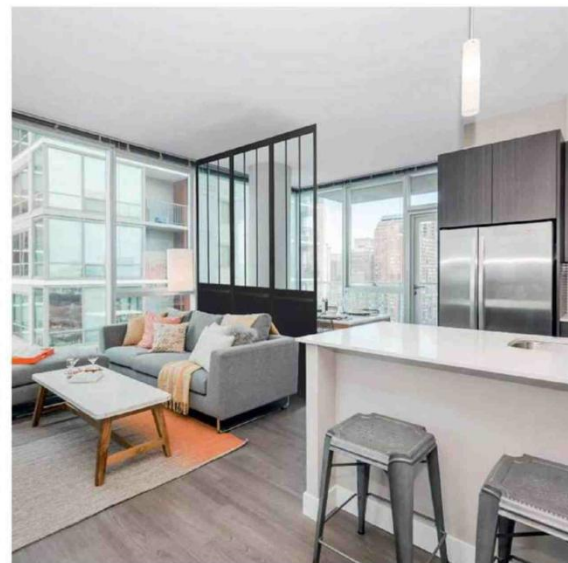

### 3 • AMOVIBLE

Pour intégrer la salle à manger dans le salon tout en créant deux espaces distincts, cette verrière amovible devient un cloisonnement modulable dans ce beau volume. Son look industriel est mis en valeur par ses profils noirs (20 x 40 mm) sur soubassement en aluminium. Et la sécurité est assurée par un verre trempé de 4 mm d'épaisseur. En préservant l'espace aussi bien en clarté qu'en fluidité, elle devient l'atout charme d'une pièce ouverte aux fonctions clairement délimitées. 830 x 2470 mm. À partir de 679 €. Access. HOMNIA.

### 4 • WORK IN PROGRESS

Télétravail oblige, quand l'espace disponible manque pour s'isoler, le bureau cherche sa place dans le salon. Autant l'accueillir en beauté et aménager un espace distinct, confortable et agréable. Cette cloison verrière fixe, campée sur son muret, fait la part belle au noir mat tendance en harmonie avec le décor. Mais cette gamme sur mesure et flexible se marie à toutes les envies. Elle offre le choix de la teinte des profils aluminium, mais également celui du coloris du vitrage feuilleté. Prix sur demande. Verrière fixe L. Intégra. COULDOOR.